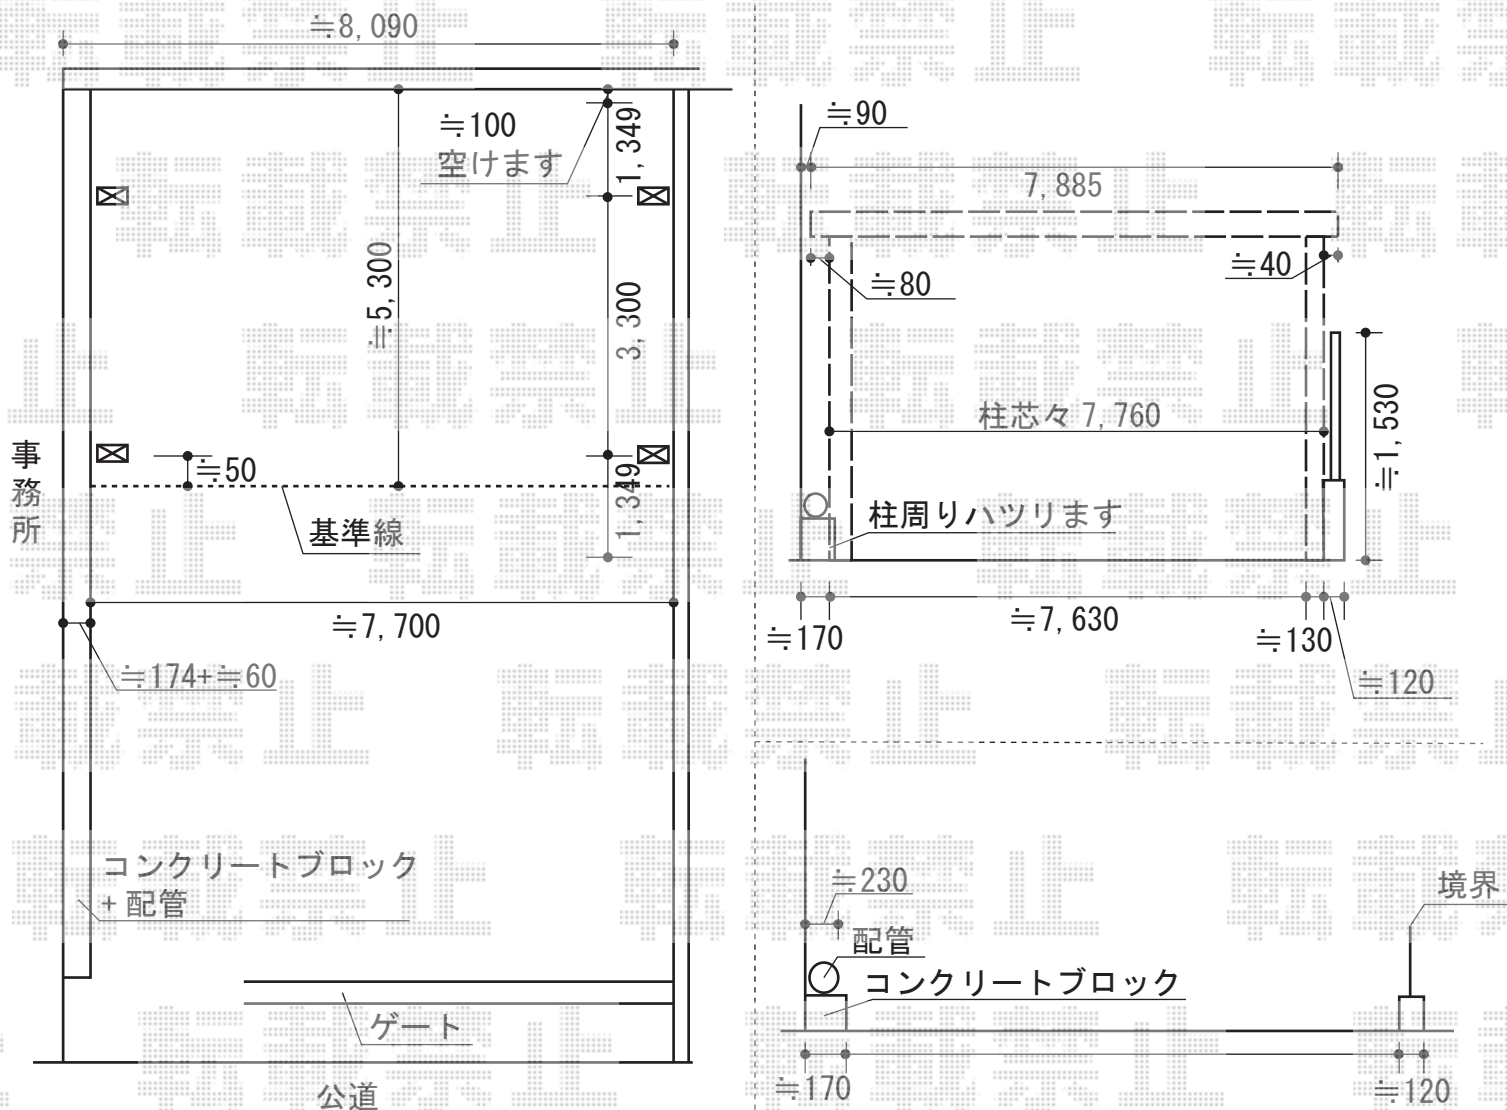

テリオスポートIII 1500 3台用 角柱仕様 積雪~50cm対応

側面サイドパネル設置します

勾配が ±30 程ございます

トステム テリオスポートIII 1500 3台用 角柱仕様 積雪~50cm対応
 幅=7,884mm
 奥行=6,053mm
 色：シャイングレー
 屋根材：スチール折板（ペフ無）
 柱仕様：ロング柱30仕様（有効高 約2,600mm）
 メーカー希望小売価格：¥998,000.-

トステム テリオスポートIII サイドパネル
 仕様：台形1段/60タイプ用
 柱仕様：ロング柱30
 色：シャイングレー
 パネル材：ガリレポリカ（クリアマット・すりガラス調）
 数量：1セット
 柱仕様：ロング柱30仕様
 間柱：なし

現場状況や作図制限により概略図の内容と多少の違いが生じることがございます。
 施工時は、現場優先とさせて頂きたく思いますので、お立会い頂き、
 最終のご指示のほど、何卒、宜しくお願い致します。