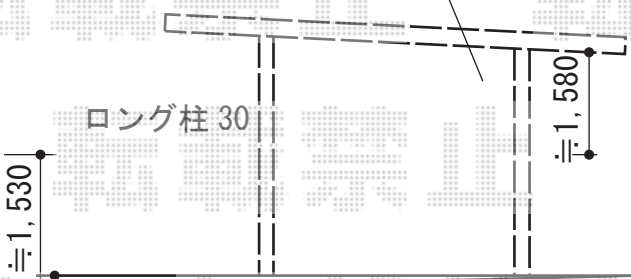

テリオスポートIII 1500 3台用 角柱仕様 積雪~50cm対応

側面サイドパネル設置します

勾配が ±30 程ございます

トステム テリオスポートIII 1500 3台用 角柱仕様 積雪~50cm対応
 幅=7,884mm
 奥行=6,053mm
 色：シャイングレー
 屋根材：スチール折板（ペフ無）
 柱仕様：ロング柱30仕様（有効高 約2,600mm）
 メーカー希望小売価格：¥998,000.-

トステム テリオスポートIII サイドパネル
 仕様：台形1段/60タイプ用
 柱仕様：ロング柱30
 色：シャイングレー
 パネル材：ガリレポリカ（クリアマット・すりガラス調）
 数量：1セット
 柱仕様：ロング柱30仕様
 間柱：なし

現場状況や作図制限により概略図の内容と多少の違いが生じることがございます。
 施工時は、現場優先とさせて頂きたく思いますので、お立会い頂き、
 最終のご指示のほど、何卒、宜しくお願い致します。