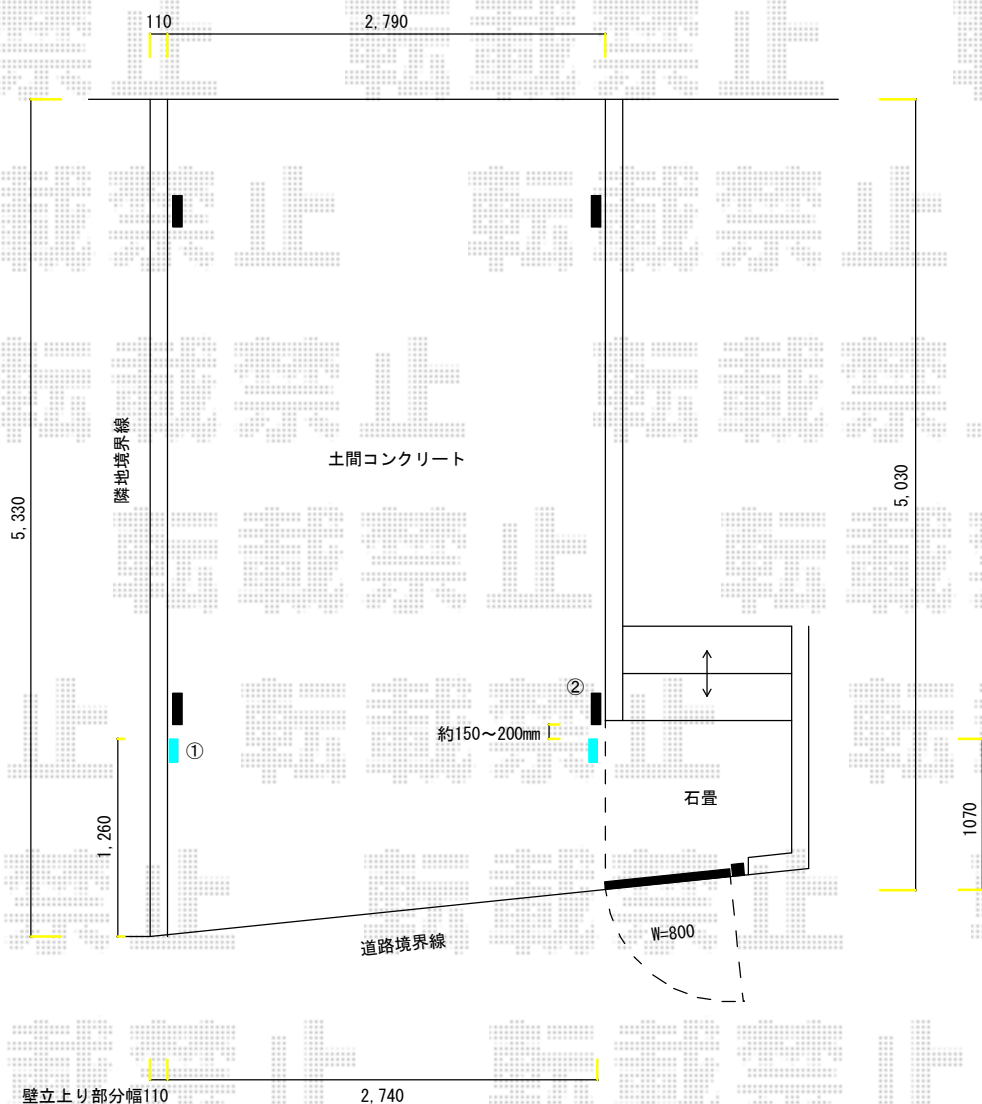

エクスラインアップゲート1型 電動式

① 既存 オーバードア

② 既存カーポート

YKK AP エクスラインアップゲート1型 電動式
 本体 (W×H) = (W2, 580mm×H1, 000mm)
 色 : カームブラック
 柱仕様 : 標準柱仕様 (有効通過高1, 760mm)
 駆動 : 1モーター外観左側駆動

現場状況や作図制限により概略図の内容と多少の違いが生じることがございます。
 施工時は、現場優先とさせて頂きたく思いますので、お立会い頂き、
 最終のご指示のほど、何卒、宜しくお願い致します。