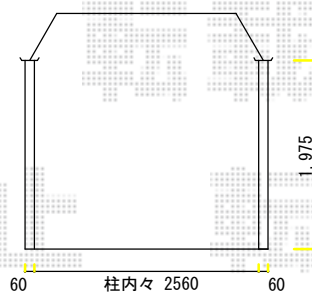

エクスラインアップゲート1型 電動式

① 既存 オーバードア

② 既存カーポート

YKK AP エクスラインアップゲート1型 電動式
 本体 (W×H) = (W2, 580mm×H1, 000mm)
 色 : カームブラック
 柱仕様 : 標準柱仕様 (有効通過高1, 760mm)
 駆動 : 1モーター外観左側駆動

現場状況や作図制限により概略図の内容と多少の違いが生じることがございます。
 施工時は、現場優先とさせて頂きたく思いますので、お立会い頂き、
 最終のご指示のほど、何卒、宜しくお願い致します。