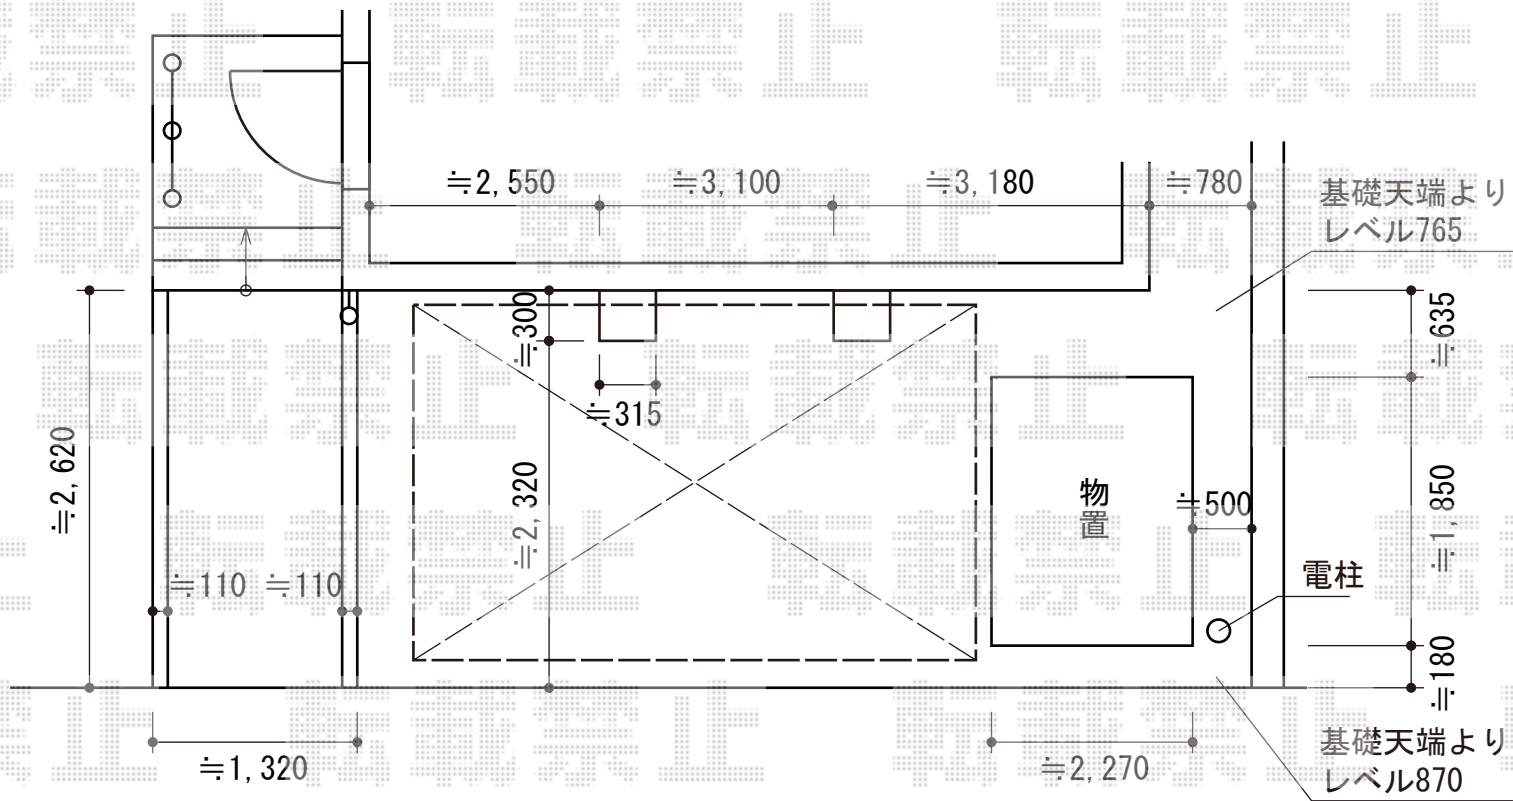

レイナポート 積雪～20cm対応

YKK AP レイナポート 積雪～20cm対応
 幅=2,400mm
 奥行=5,400mm
 色：プラチナステン
 屋根材：熱線遮断ポリカーボネート（アースブルーマット調）
 柱仕様：標準柱仕様（有効高 約2,000mm）

現場状況や作図制限により概略図の内容と多少の違いが生じることがございます。
 施工時は、現場優先とさせて頂きたく思いますので、お立会い頂き、
 最終のご指示のほど、何卒、宜しくお願い致します。