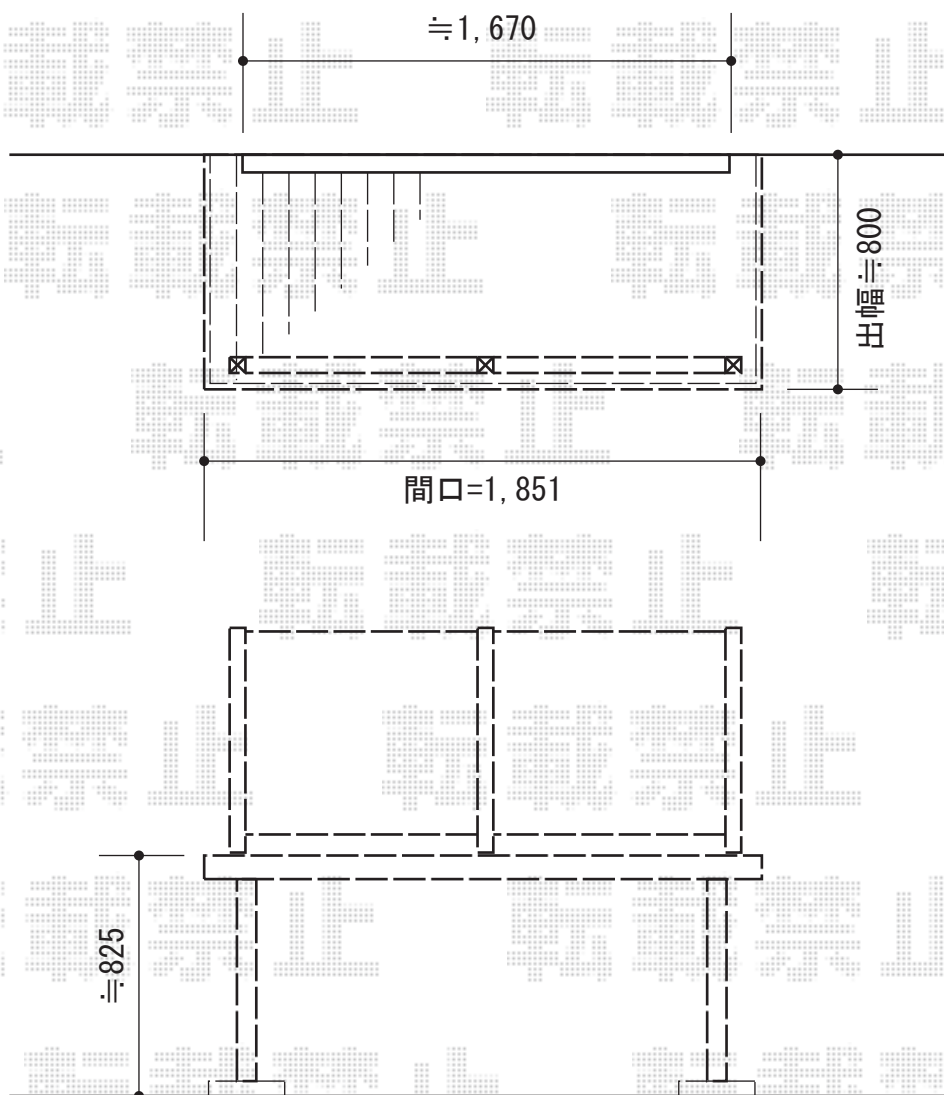

リウッドデッキ 200 単体+リウッドデッキフェンス2型

YKK AP リウッドデッキ 200 単体
間口=1.0間 (1,851mm)
出幅=3尺 (920mm)
色 : ウォームグレイ
床板 : 縦貼り
束柱 : Lタイプ (900~1000mm)

YKK AP リウッドデッキフェンス2型
仕様 : (W : 745 × H : 700) 08用 (¥26,000) × 2
中柱 : T80 (¥10,000.-) × 2
端柱 : T80 (¥10,000.-) × 2

現場状況や作図制限により概略図の内容と多少の違いが生じることがございます。
施工時は、現場優先とさせて頂きたく思いますので、お立会い頂き、
最終のご指示のほど、何卒、宜しくお願い致します。

EX-SHOP
HTTP://WWW.EX-SHOP.NET

担当 : 西村