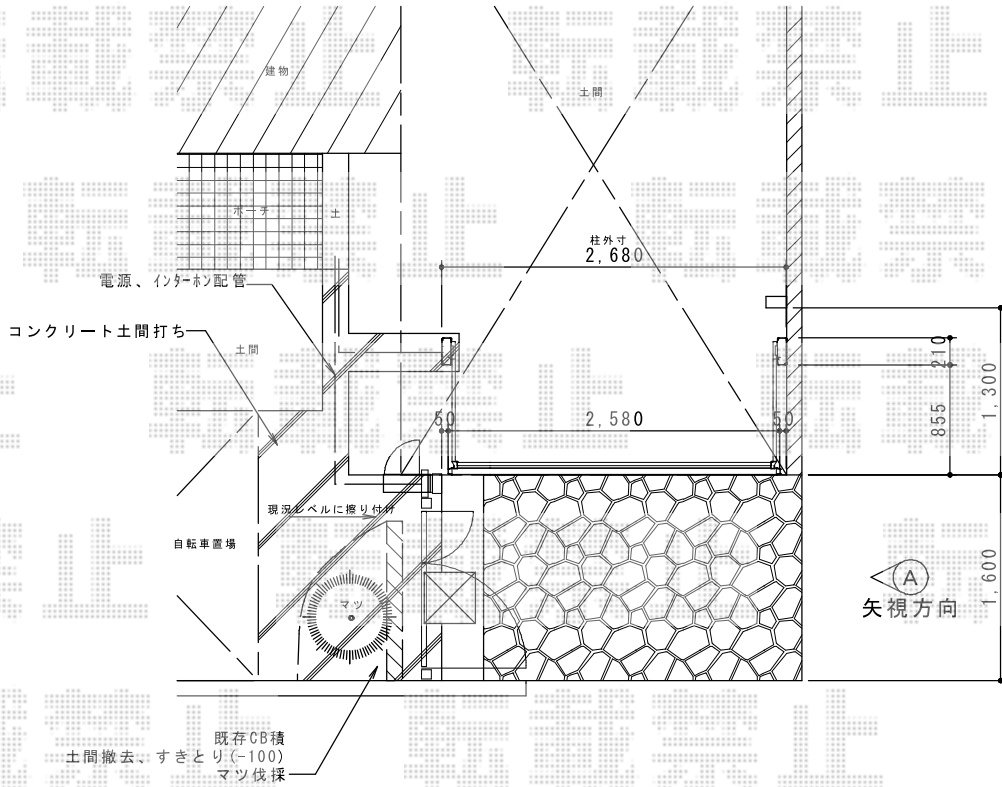

カーゲート・門扉・機能門柱

※電気・配線工事の手配をお願い致します

YKK AP エクスライン門扉1型 両開き親子 門柱使用
 扉1枚 (W×H) = (400mm × 800mm × 1,200mm)
 色：カームブラック
 錠：【仮】ハンドル錠E8型
 開き：外開き
 追加部材：外開き部品

YKK AP シンプルモダン機能門柱1型 <独立仕様> 12NLセット
 本体：フル加工タイプ (ショコラウォールナット)
 照明：12型 (カームブラック)
 ネームプレート：なし
 ポスト：T9R型 (カームブラック)

YKK AP エクスラインアップゲート1型 電動式
 本体 (W×H) = (2,580mm × 1,000mm)
 色：カームブラック
 柱仕様：標準柱仕様 (有効通過高1,760mm)
 駆動：1モーター外観左側駆動

現場状況や作図制限により概略図の内容と多少の違いが生じることがございます。
 施工時は、現場優先とさせて頂きたく思いますので、お立会い頂き、
 最終のご指示のほど、何卒、宜しくお願い致します。