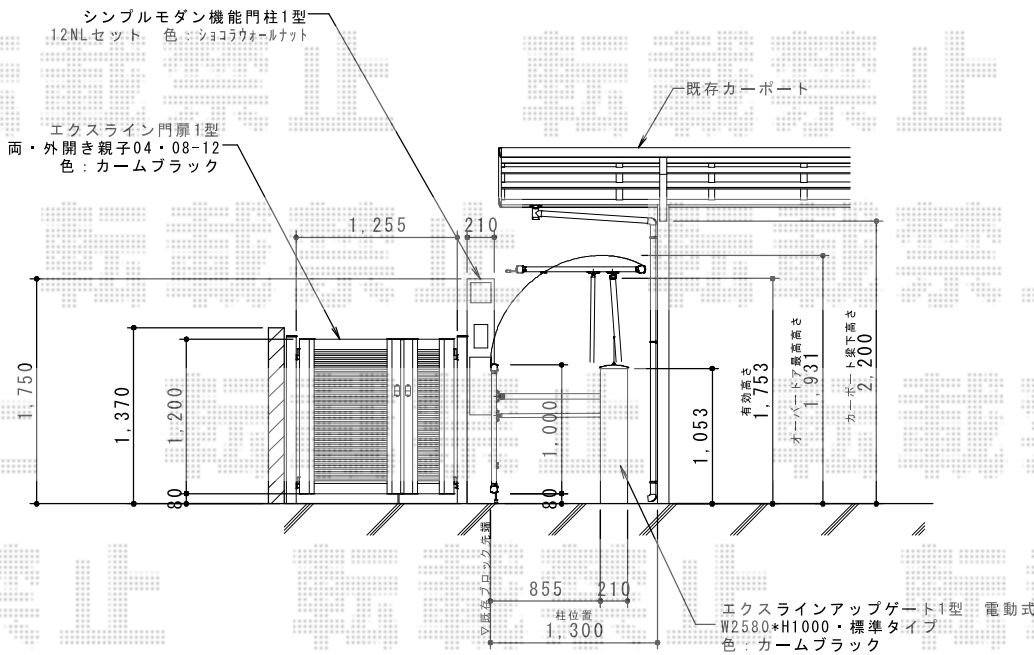

カーゲート・門扉・機能門柱

※電気・配線工事の手配をお願い致します

YKK AP エクスライン門扉1型 両開き親子 門柱使用
 扉1枚 (W×H) = (400mm × 800mm × 1,200mm)
 色：カームブラック
 錠：【仮】ハンドル錠E8型
 開き：外開き
 追加部材：外開き部品

YKK AP シンプルモダン機能門柱1型 <独立仕様> 12NLセット
 本体：フル加工タイプ (ショコラウォールナット)
 照明：12型 (カームブラック)
 ネームプレート：なし
 ポスト：T9R型 (カームブラック)

YKK AP エクスラインアップゲート1型 電動式
 本体 (W×H) = (2,580mm × 1,000mm)
 色：カームブラック
 柱仕様：標準柱仕様 (有効通過高1,760mm)
 駆動：1モーター外観左側駆動

現場状況や作図制限により概略図の内容と多少の違いが生じることがございます。
 施工時は、現場優先とさせて頂きたく思いますので、お立会い頂き、
 最終のご指示のほど、何卒、宜しくお願い致します。