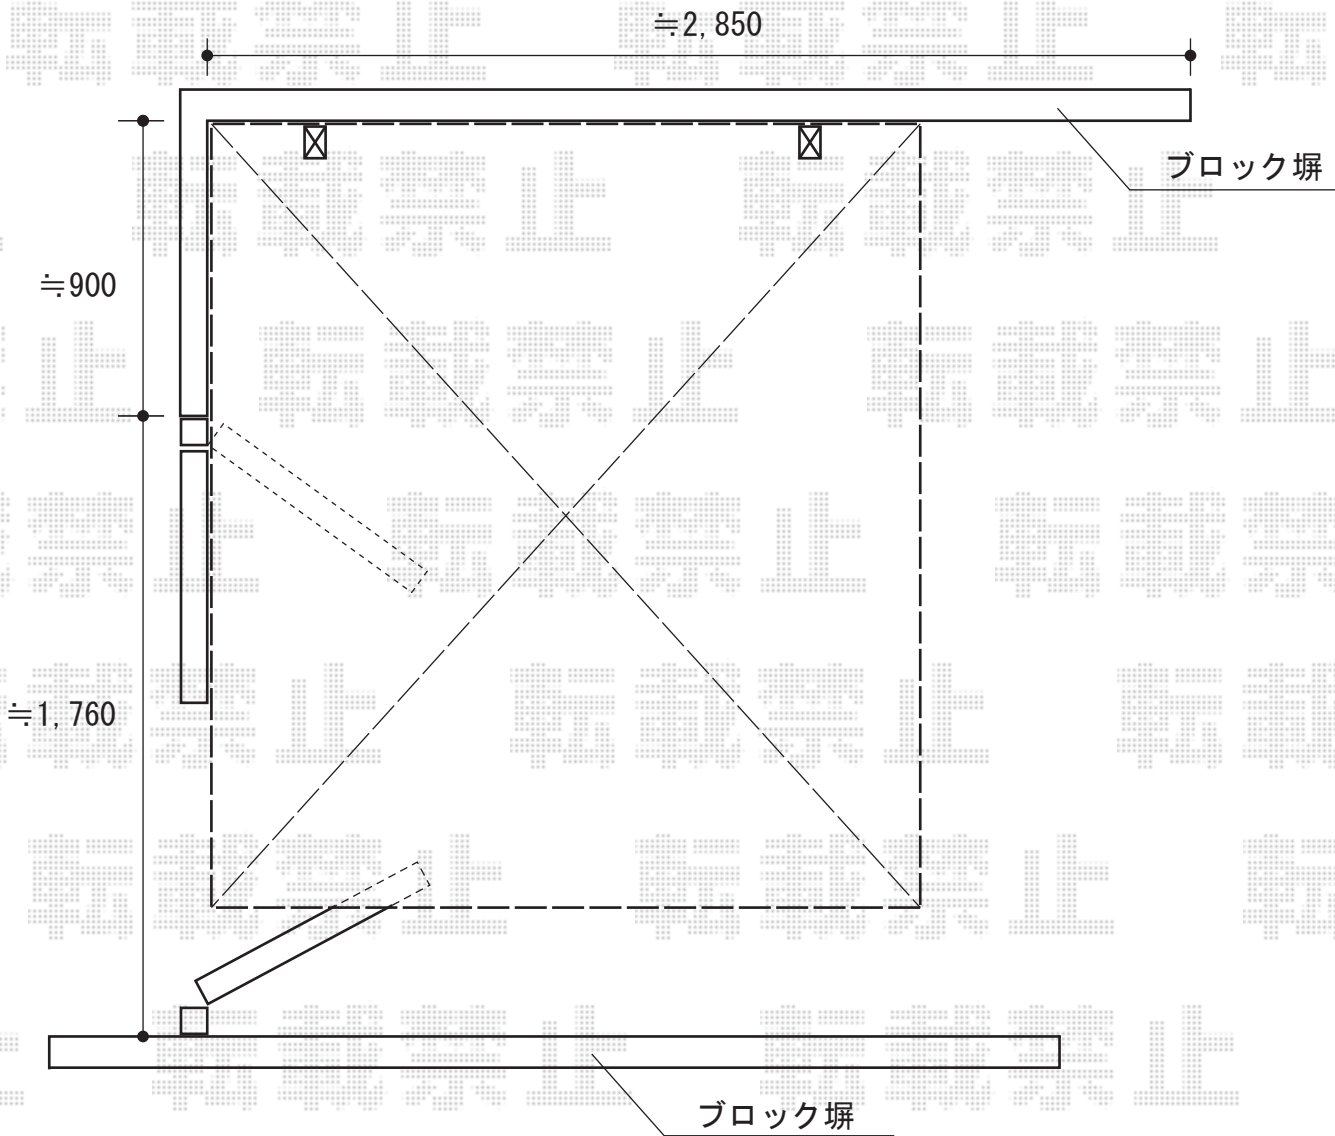

レイナポート ミニ 積雪~20cm対応

YKK AP レイナポート ミニ 積雪~20cm対応

幅=2,100 mm

奥行=2,188 mm

色：プラチナステン

屋根材：熱線遮断ポリカーボネート（アースブルーマット調）

柱仕様：標準柱仕様（有効高 約1,814mm）

現場状況や作図制限により概略図の内容と多少の違いが生じることがございます。
施工時は、現場優先とさせて頂きたく思いますので、お立会い頂き、
最終のご指示のほど、何卒、宜しくお願い致します。