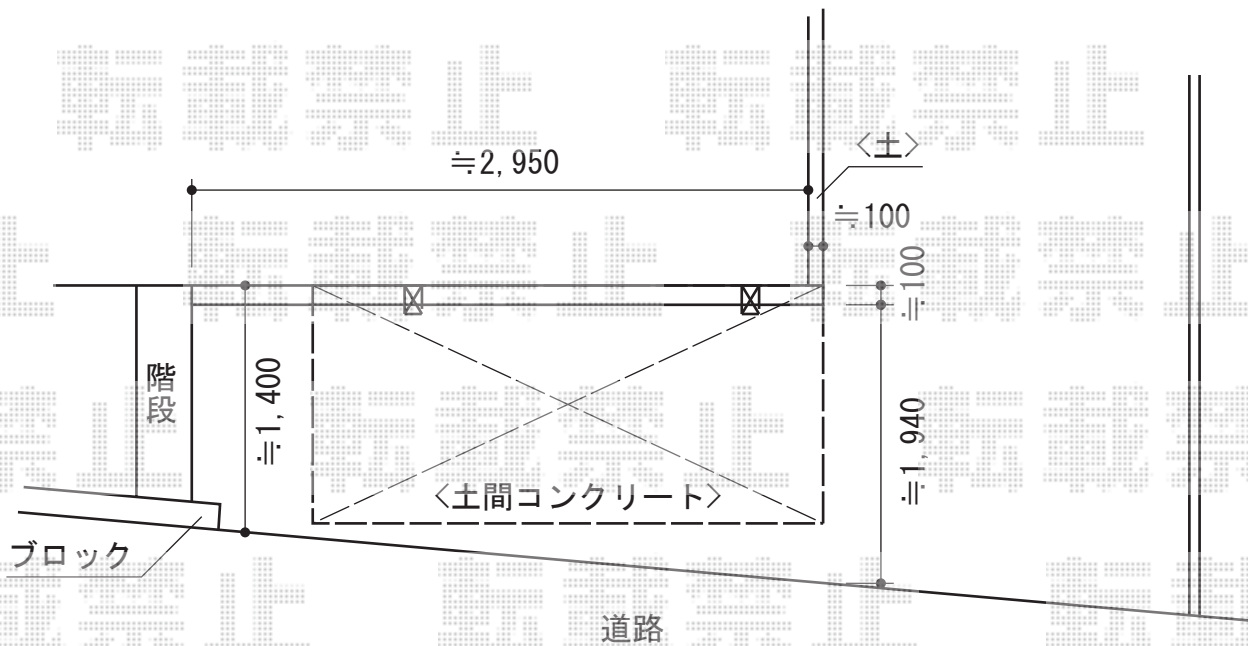

レイナポート ミニ 積雪~20cm対応

YKK AP レイナポート ミニ 積雪~20cm対応  
幅=2,100mm  
奥行=2,188mm  
色：プラチナステン  
屋根材：熱線遮断ポリカーボネート(トーマイマット)  
柱仕様：標準柱仕様 (有効高 約1,814mm)

現場状況や作図制限により概略図の内容と多少の違いが生じることがございます。  
施工時は、現場優先とさせて頂きたく思いますので、お立会い頂き、  
最終のご指示のほど、何卒、宜しくお願い致します。