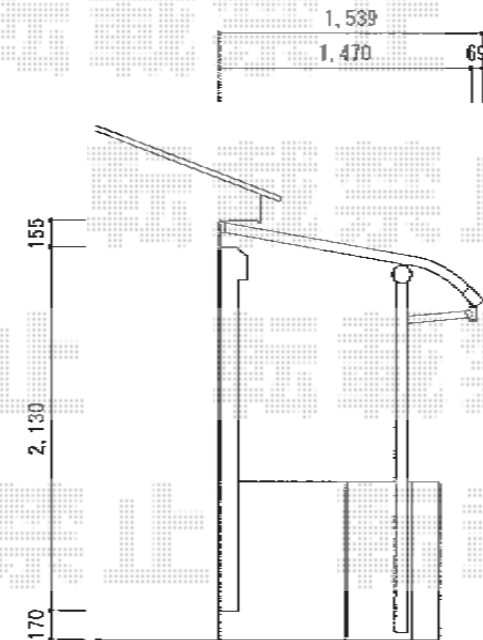

カーポート・バルコニー屋根

YKK AP ヴェクターテラス R型 屋根タイプ 単体積雪~20cm対応
間口=関東間2.5間(柱芯々4,268mm 屋根幅4,580mm)
出幅=5尺(1,470mm) 色:ブラウン
屋根材:ポリカーボネート(トーマイマット/すりガラス調)
柱仕様:柱奥行移動タイプ(柱2本)
施工方法:下止め仕様
躯体式バルコニー用部品箱:Bタイプ/中間用×2

現場状況や作図制限により概略図の内容と多少の違いが生じることがございます。
施工時は、現場優先とさせて頂きたく思いますので、お立会い頂き、
最終のご指示のほど、何卒、宜しくお願い致します。