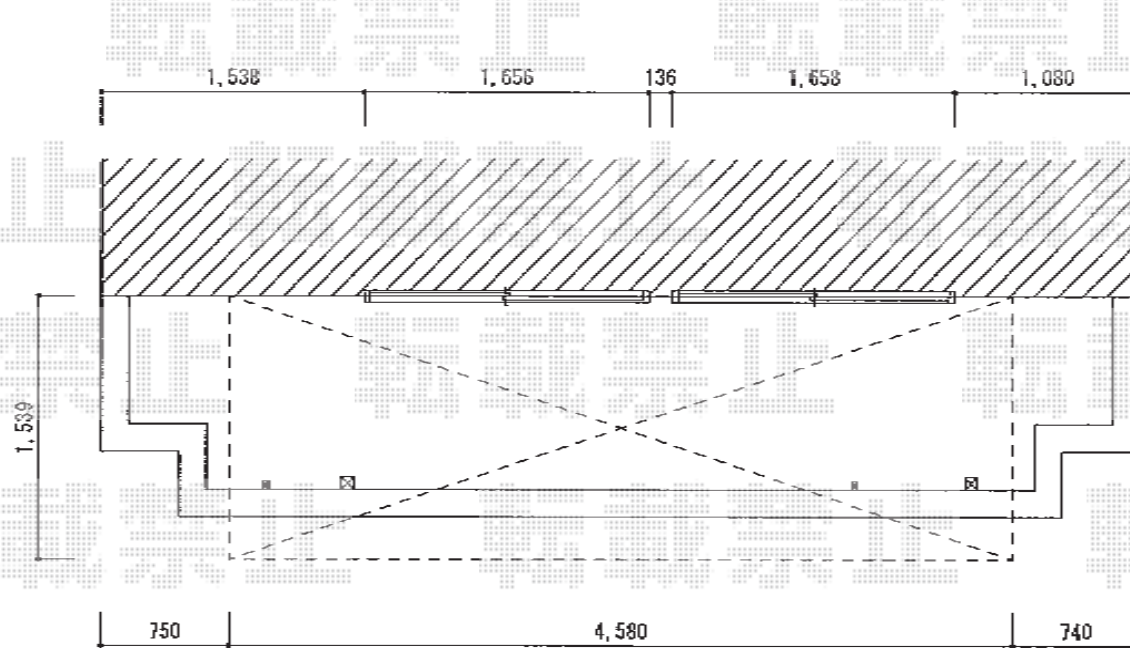

カーポート・バルコニー屋根

YKK AP ヴェクターテラス R型 屋根タイプ 単体積雪~20cm対応
間口=関東間2.5間(柱芯々4,268mm 屋根幅4,580mm)
出幅=5尺(1,470mm) 色:ブラウン
屋根材:ポリカーボネート(トーマイマット/すりガラス調)
柱仕様:柱奥行移動タイプ(柱2本)
施工方法:下止め仕様
躯体式バルコニー用部品箱:Bタイプ/中間用×2

現場状況や作図制限により概略図の内容と多少の違いが生じることがございます。
施工時は、現場優先とさせて頂きたく思いますので、お立会い頂き、
最終のご指示のほど、何卒、宜しくお願い致します。