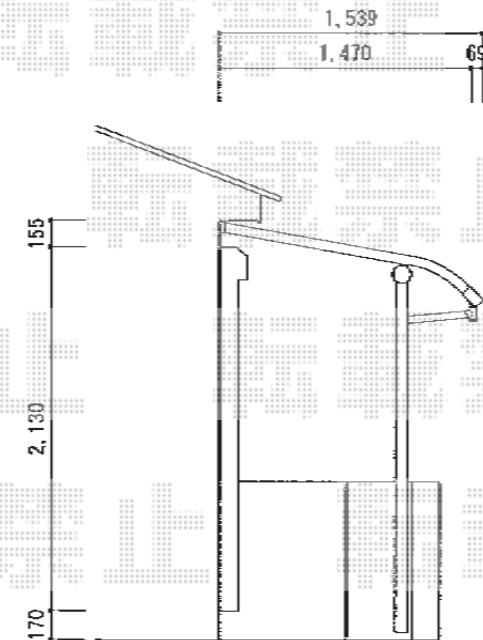

## カーポート・バルコニー屋根

YKK AP ヴェクターテラス R型 屋根タイプ 単体積雪~20cm対応  
間口=関東間2.5間(柱芯々4,268mm 屋根幅4,580mm)  
出幅=5尺(1,470mm) 色:ブラウン  
屋根材:ポリカーボネート(トーマイマット/すりガラス調)  
柱仕様:柱奥行移動タイプ(柱2本)  
施工方法:下止め仕様  
躯体式バルコニー用部品箱:Bタイプ/中間用×2

現場状況や作図制限により概略図の内容と多少の違いが生じることがございます。  
施工時は、現場優先とさせて頂きたく思いますので、お立会い頂き、  
最終のご指示のほど、何卒、宜しくお願い致します。

EX-SHOP  
HTTP://WWW.EX-SHOP.NET

担当: 岡本