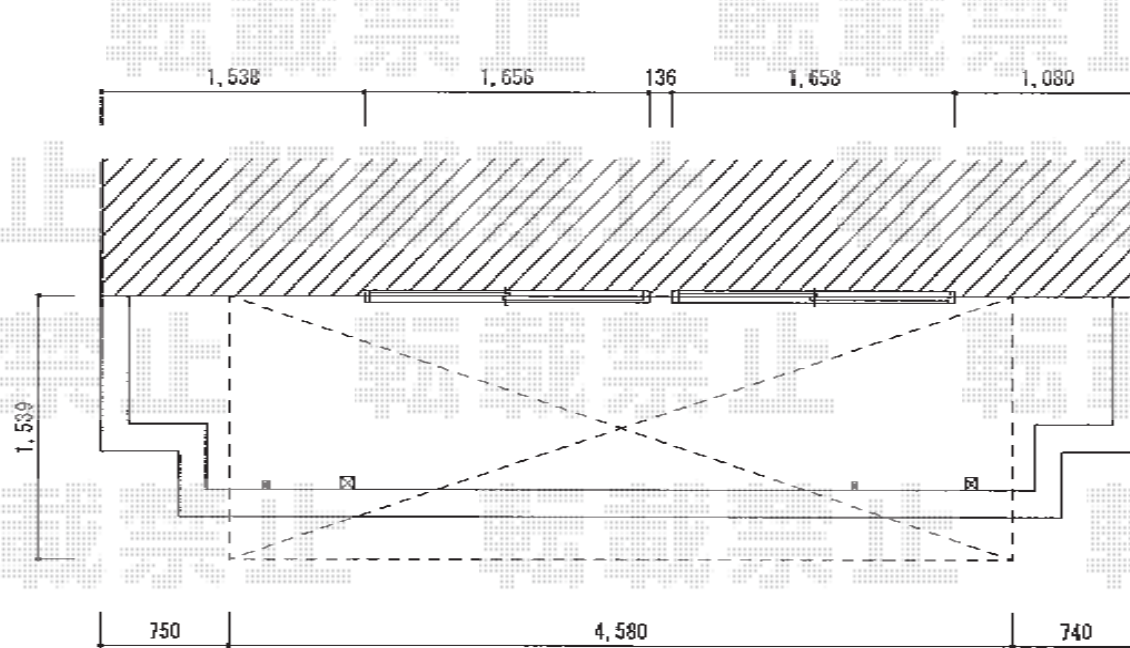

## カーポート・バルコニー屋根

YKK AP ヴェクターテラス R型 屋根タイプ 単体積雪~20cm対応  
間口=関東間2.5間(柱芯々4,268mm 屋根幅4,580mm)  
出幅=5尺(1,470mm) 色:ブラウン  
屋根材:ポリカーボネート(トーマイマット/すりガラス調)  
柱仕様:柱奥行移動タイプ(柱2本)  
施工方法:下止め仕様  
躯体式バルコニー用部品箱:Bタイプ/中間用×2

現場状況や作図制限により概略図の内容と多少の違いが生じることがございます。  
施工時は、現場優先とさせて頂きたく思いますので、お立会い頂き、  
最終のご指示のほど、何卒、宜しくお願い致します。

EX-SHOP  
HTTP://WWW.EX-SHOP.NET

担当: 岡本