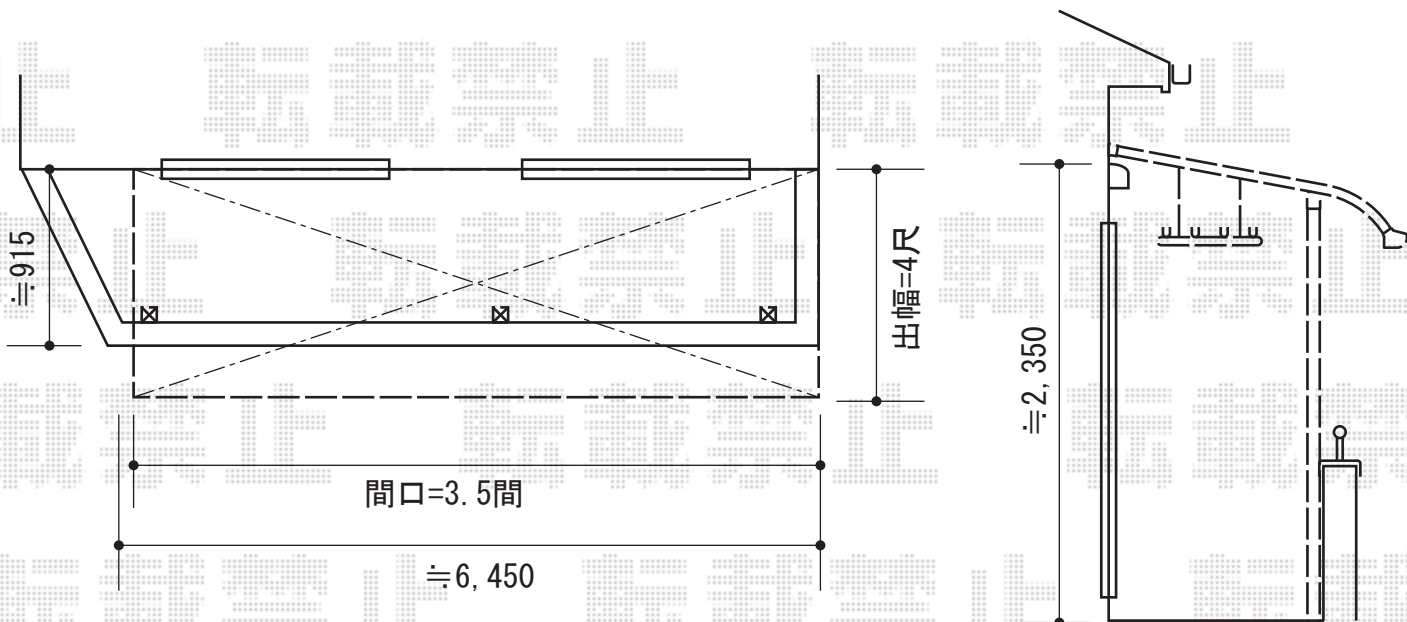

# ベクターテラス F型 屋根タイプ 連棟 積雪～20cm対応

施工に際して、  
オプション：物干しの  
取付け位置・高さの  
ご確認を頂けますよう、  
お願い致します。

YKK AP ベクターテラス F型 屋根タイプ 連棟 積雪～20cm対応  
間口=3.5間 (6,400mm)  
出幅=4尺 (1,170mm)  
色：プラチナステン  
屋根材：熱線遮断ポリカーボネート (アースブルーマット調)  
柱仕様：柱奥行移動タイプ (柱3本)  
オプション：吊り下げ物干し標準2本入