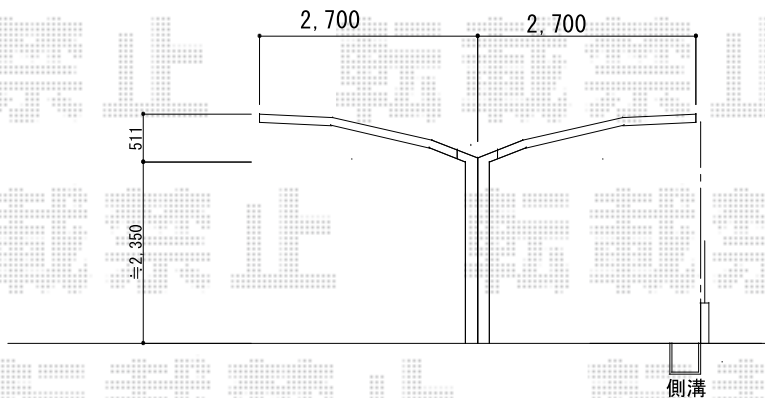

レイナポート Y合掌 積雪～20cm対応

YKK AP レイナポート Y合掌 積雪～20cm対応
幅=5,417mm
奥行=5,400mm
色：プラチナステン
屋根材：ポリカーボネート（トーマイマット）
柱仕様：ハイルーフ柱仕様（有効高 約2,355mm）

現場状況や作図制限により概略図の内容と多少の違いが生じることがございます。
施工時は、現場優先とさせて頂きたく思いますので、お立会い頂き、
最終のご指示のほど、何卒、宜しくお願い致します。