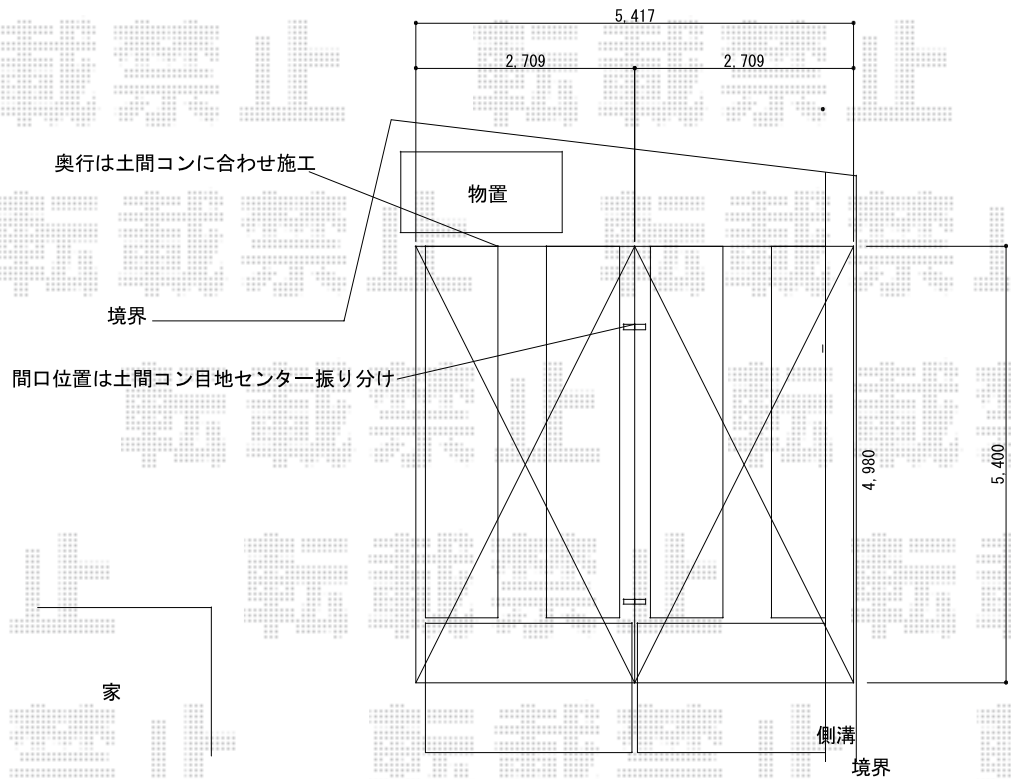

レイナポート Y合掌 積雪～20cm対応

YKK AP レイナポート Y合掌 積雪～20cm対応
幅=5,417mm
奥行=5,400mm
色：プラチナステン
屋根材：ポリカーボネート（トーマイマット）
柱仕様：ハイルーフ柱仕様（有効高 約2,355mm）

現場状況や作図制限により概略図の内容と多少の違いが生じることがございます。
施工時は、現場優先とさせて頂きたく思いますので、お立会い頂き、
最終のご指示のほど、何卒、宜しくお願い致します。