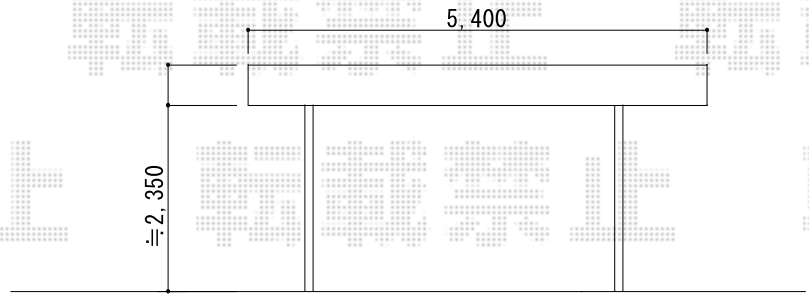

レイナポート Y合掌 積雪～20cm対応

YKK AP レイナポート Y合掌 積雪～20cm対応
幅=5,417mm
奥行=5,400mm
色：プラチナステン
屋根材：ポリカーボネート（トーマイマット）
柱仕様：ハイルーフ柱仕様（有効高 約2,355mm）

現場状況や作図制限により概略図の内容と多少の違いが生じることがございます。
施工時は、現場優先とさせて頂きたく思いますので、お立会い頂き、
最終のご指示のほど、何卒、宜しくお願い致します。