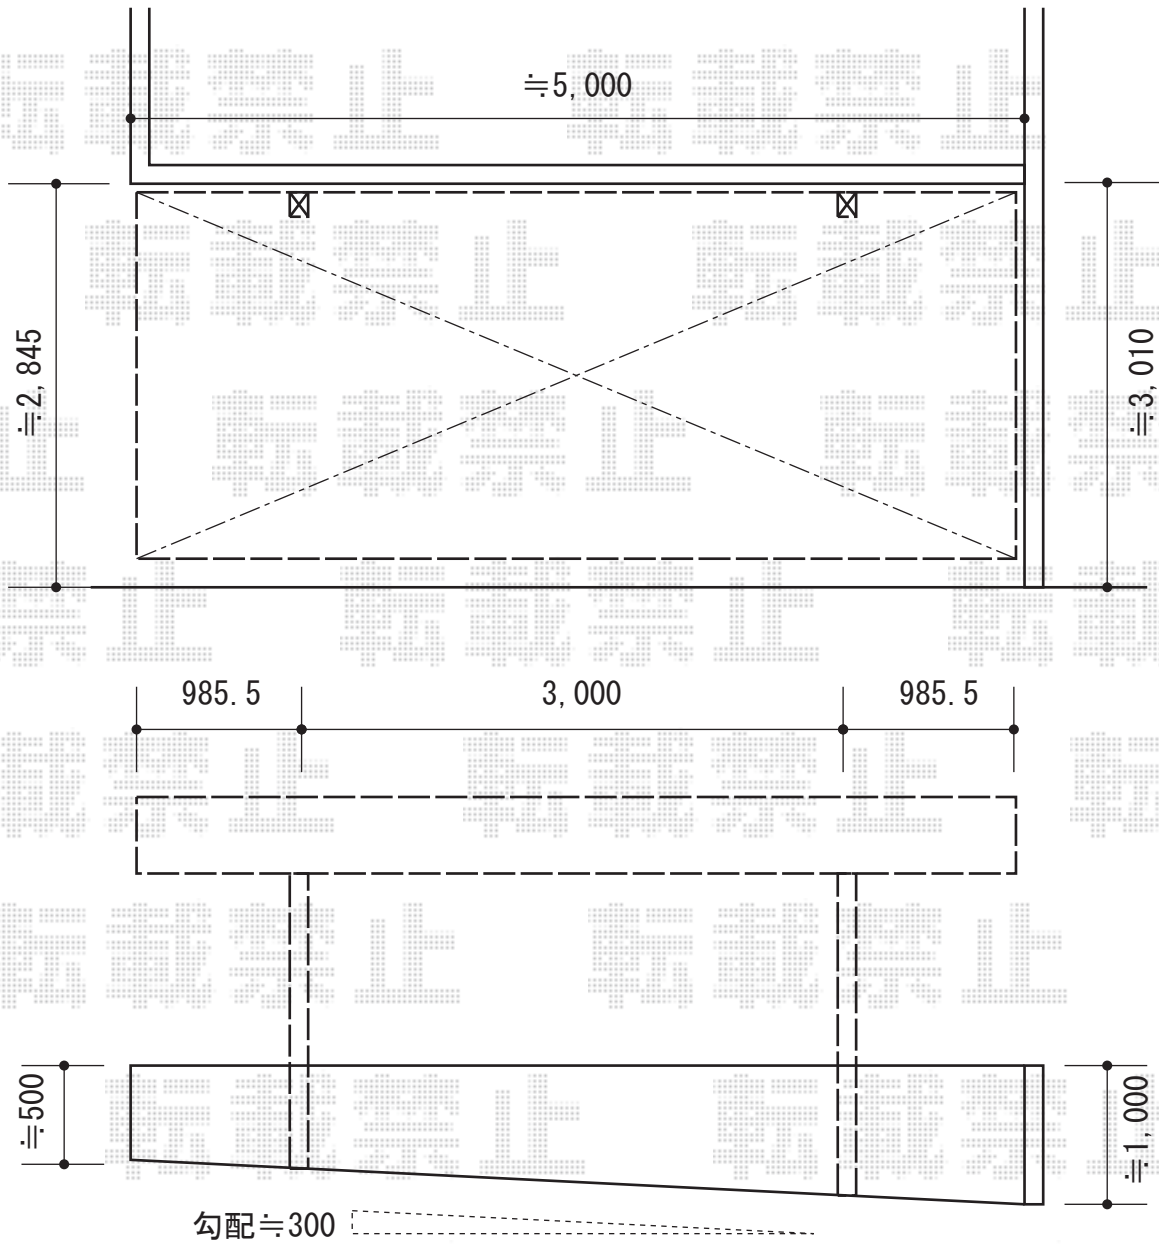

エックススルーフ 前下がり 積雪～30cm対応

トステム エックススルーフ 前下がり 積雪～30cm対応  
幅=2,763mm  
奥行=4,971mm  
色：シャイングレー  
屋根材：ガリレポリカ（クリアマット）  
柱仕様：ロング柱24仕様（有効高 約2,088mm）

現場状況や作図制限により概略図の内容と多少の違いが生じることがございます。  
施工時は、現場優先とさせて頂きたく思いますので、お立会い頂き、  
最終のご指示のほど、何卒、宜しくお願い致します。