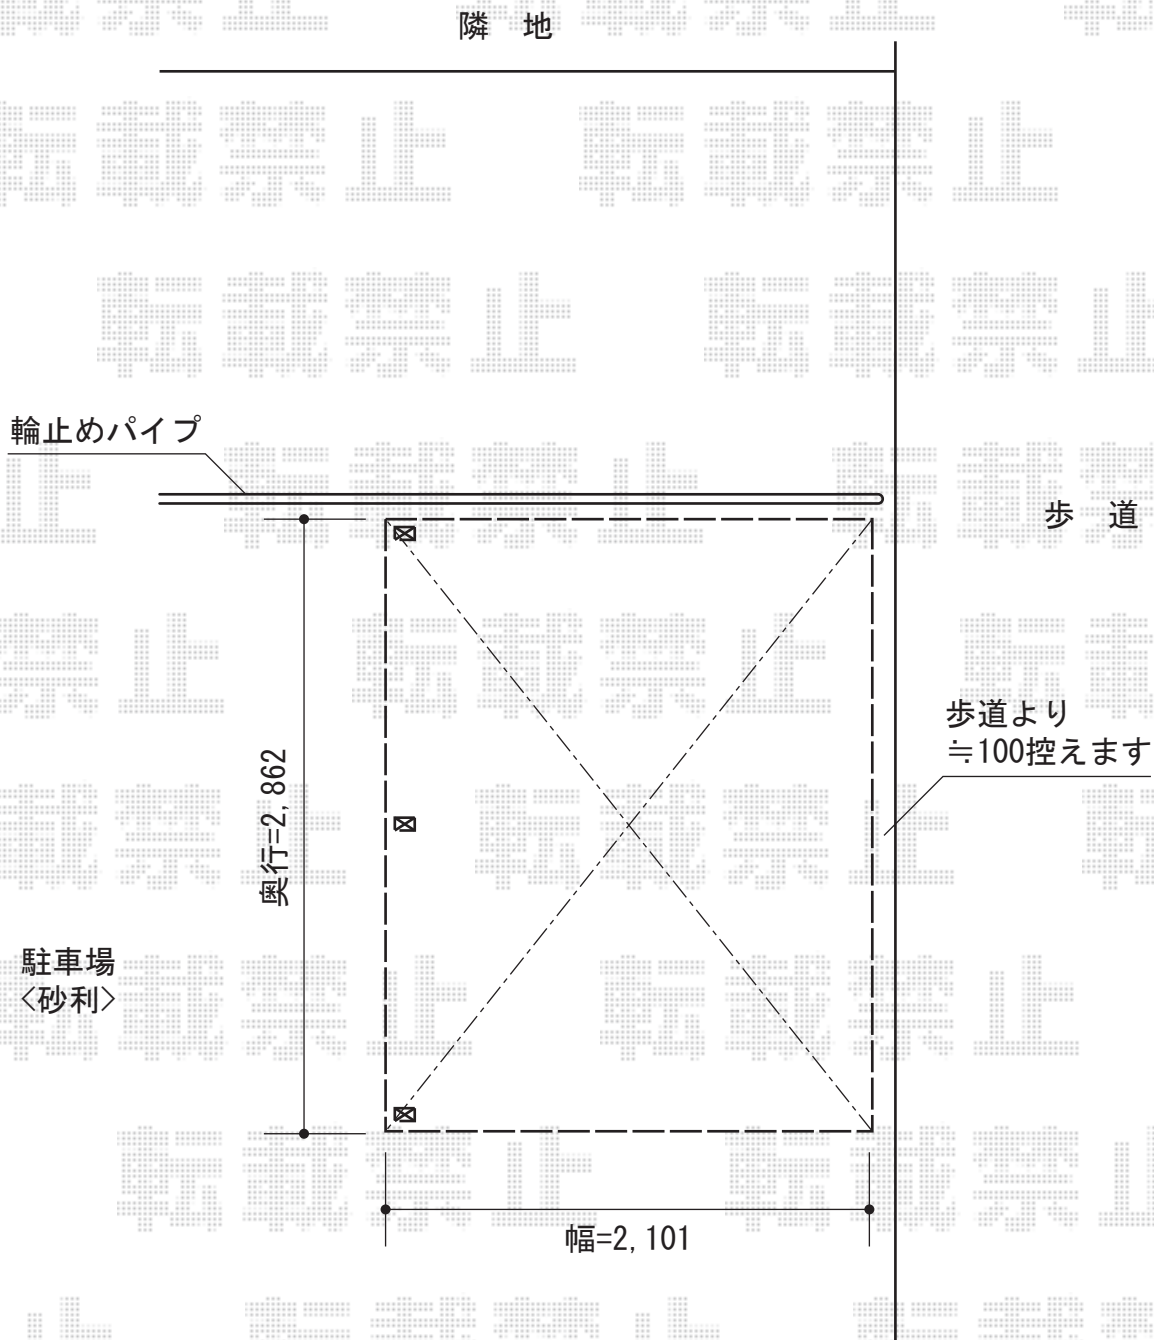

カーブパークシグマIII 波板1面囲いH15 積雪~20cm対応

トステム カーブパークシグマIII 波板1面囲いH15 積雪~20cm対応
幅=2,101mm
奥行=2,862mm
色：ブラック
屋根材：ガリレポリカ（クリアマット/すりガラス調）
柱仕様：標準柱仕様（有効高 約1,800mm）

現場状況や作図制限により概略図の内容と多少の違いが生じることがございます。
施工時は、現場優先とさせていただきますので、お立会い頂き、
最終のご指示のほど、何卒、宜しくお願い致します。