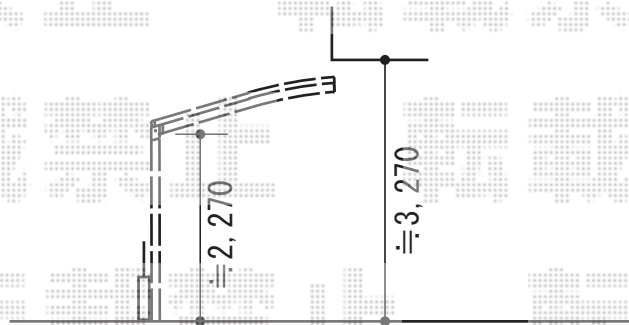

カーブポートシグマIII 積雪~30cm対応

トステム カーブポートシグマIII 積雪~30cm対応
幅=2,551mm
奥行=4,980mm
色：シャイングレー
屋根材：ガリレポリカ（クリアマット/すりガラス調）
柱仕様：ロング柱23仕様（有効高 約2,300mm）

現場状況や作図制限により概略図の内容と多少の違いが生じることがございます。
施工時は、現場優先とさせて頂きたく思いますので、お立会い頂き、
最終のご指示のほど、何卒、宜しくお願い致します。