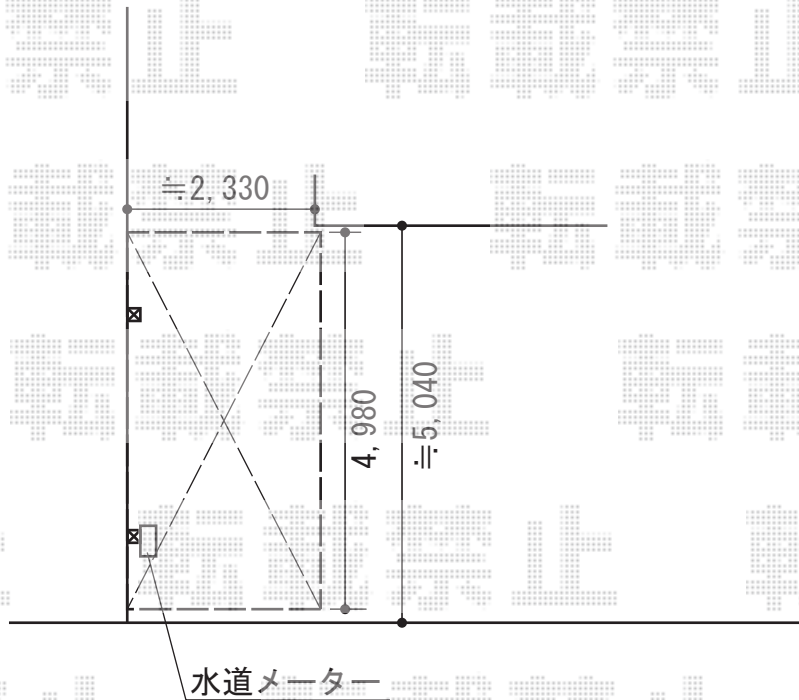

カーブポートシグマIII 積雪~30cm対応

トステム カーブポートシグマIII 積雪~30cm対応
幅=2,551mm
奥行=4,980mm
色：シャイングレー
屋根材：ガリレポリカ（クリアマット/すりガラス調）
柱仕様：ロング柱23仕様（有効高 約2,300mm）

現場状況や作図制限により概略図の内容と多少の違いが生じることがございます。
施工時は、現場優先とさせて頂きたく思いますので、お立会い頂き、
最終のご指示のほど、何卒、宜しくお願い致します。