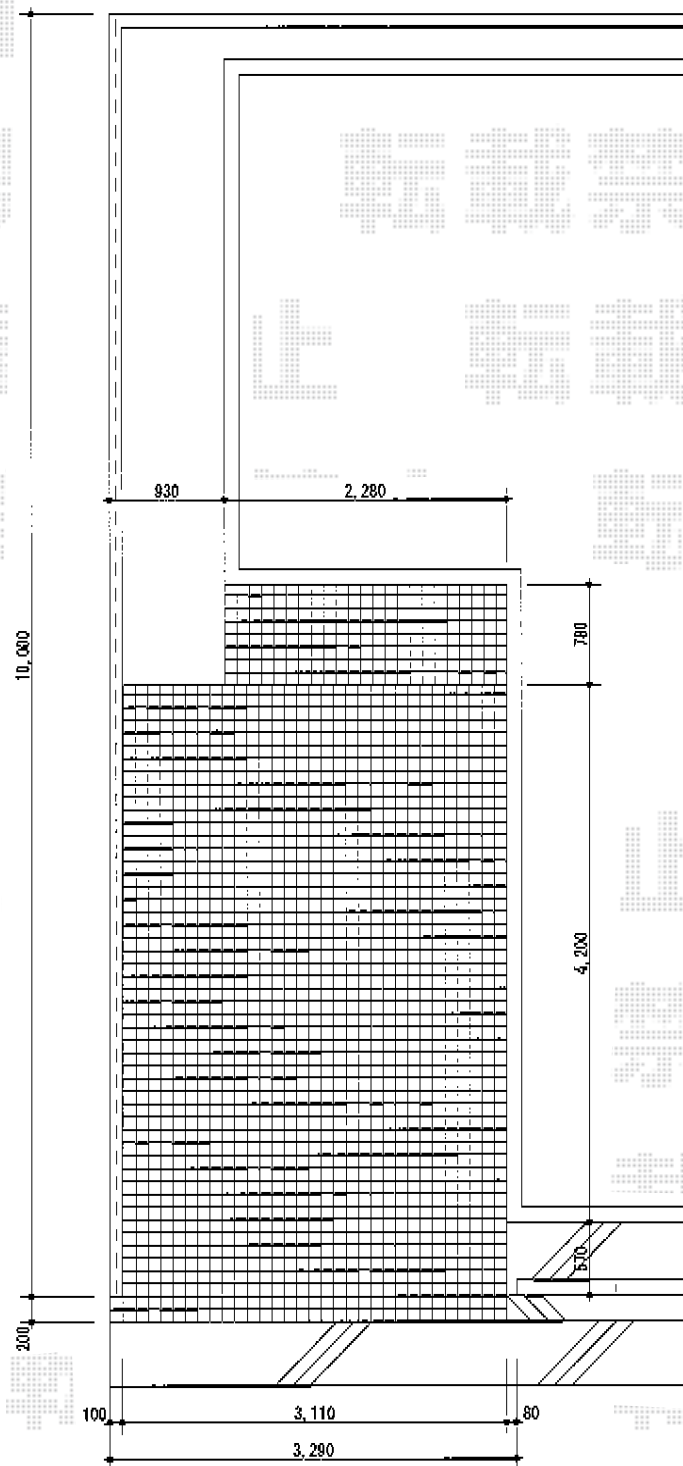

シャレオR3型フェンス

TOEX シャレオR3型フェンス

本体1枚 (W×H) = T-10 (1,975×1,000mm) × 5枚

柱仕様 : T-10×6本

部品セット : T-10×6セット

端部キャップ : T-10×1セット

色 : マイルドブラック

現場状況や作図制限により概略図の内容と多少の違いが生じることがございます。
施工時は、現場優先とさせて頂きたく思いますので、お立会い頂き、
最終のご指示のほど、何卒、宜しくお願い致します。