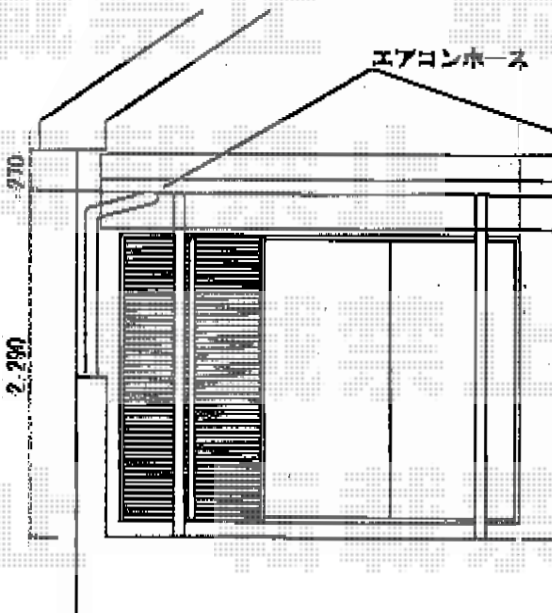

# ライザーテラスII R型 屋根タイプ 単体

トステム ライザーテラスII R型 屋根タイプ 単体  
 間口=メートル3000 (柱芯々2,800mm 屋根幅3,020mm)  
 出幅=1,185mm  
 色: ブラック  
 屋根材: ポリカーボネート (ブルースモーク)  
 柱仕様: 柱奥行移動タイプ  
 施工方法: 下止め仕様  
 柱固定部品仕様: 中間用×2  
 オプション: 吊り下げ物干し 標準 2本入