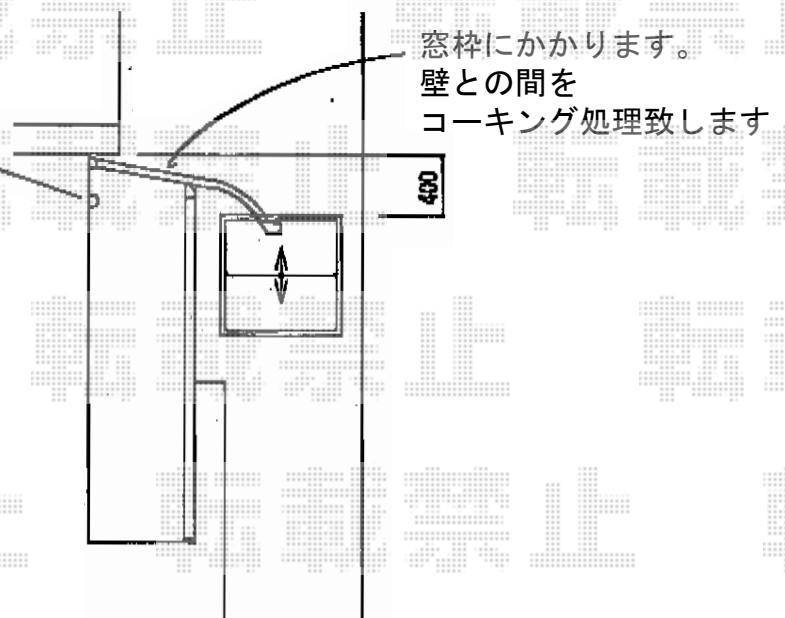

# ライザーテラスII R型 屋根タイプ 単体

トステム ライザーテラスII R型 屋根タイプ 単体  
 間口=メートル3000 (柱芯々2,800mm 屋根幅3,020mm)  
 出幅=1,185mm  
 色: ブラック  
 屋根材: ポリカーボネート (ブルースモーク)  
 柱仕様: 柱奥行移動タイプ  
 施工方法: 下止め仕様  
 柱固定部品仕様: 中間用×2  
 オプション: 吊り下げ物干し 標準 2本入

現場状況や作図制限により概略図の内容と多少の違いが生じることがございます。  
 施工時は、現場優先とさせて頂きたく思いますので、お立会い頂き、  
 最終のご指示のほど、何卒、宜しくお願い致します。

EX-SHOP  
[HTTP://WWW.EX-SHOP.NET](http://www.ex-shop.net)

担当: 都