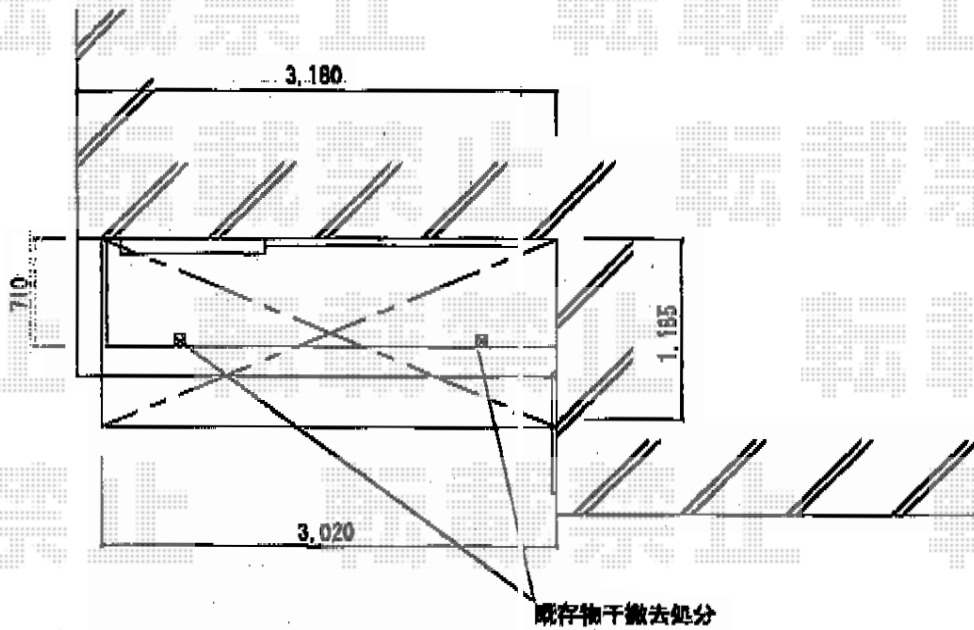

# ライザーテラスII R型 屋根タイプ 単体

トステム ライザーテラスII R型 屋根タイプ 単体  
 間口=メートル3000 (柱芯々2,800mm 屋根幅3,020mm)  
 出幅=1,185mm  
 色: ブラック  
 屋根材: ポリカーボネート (ブルースモーク)  
 柱仕様: 柱奥行移動タイプ  
 施工方法: 下止め仕様  
 柱固定部品仕様: 中間用×2  
 オプション: 吊り下げ物干し 標準 2本入