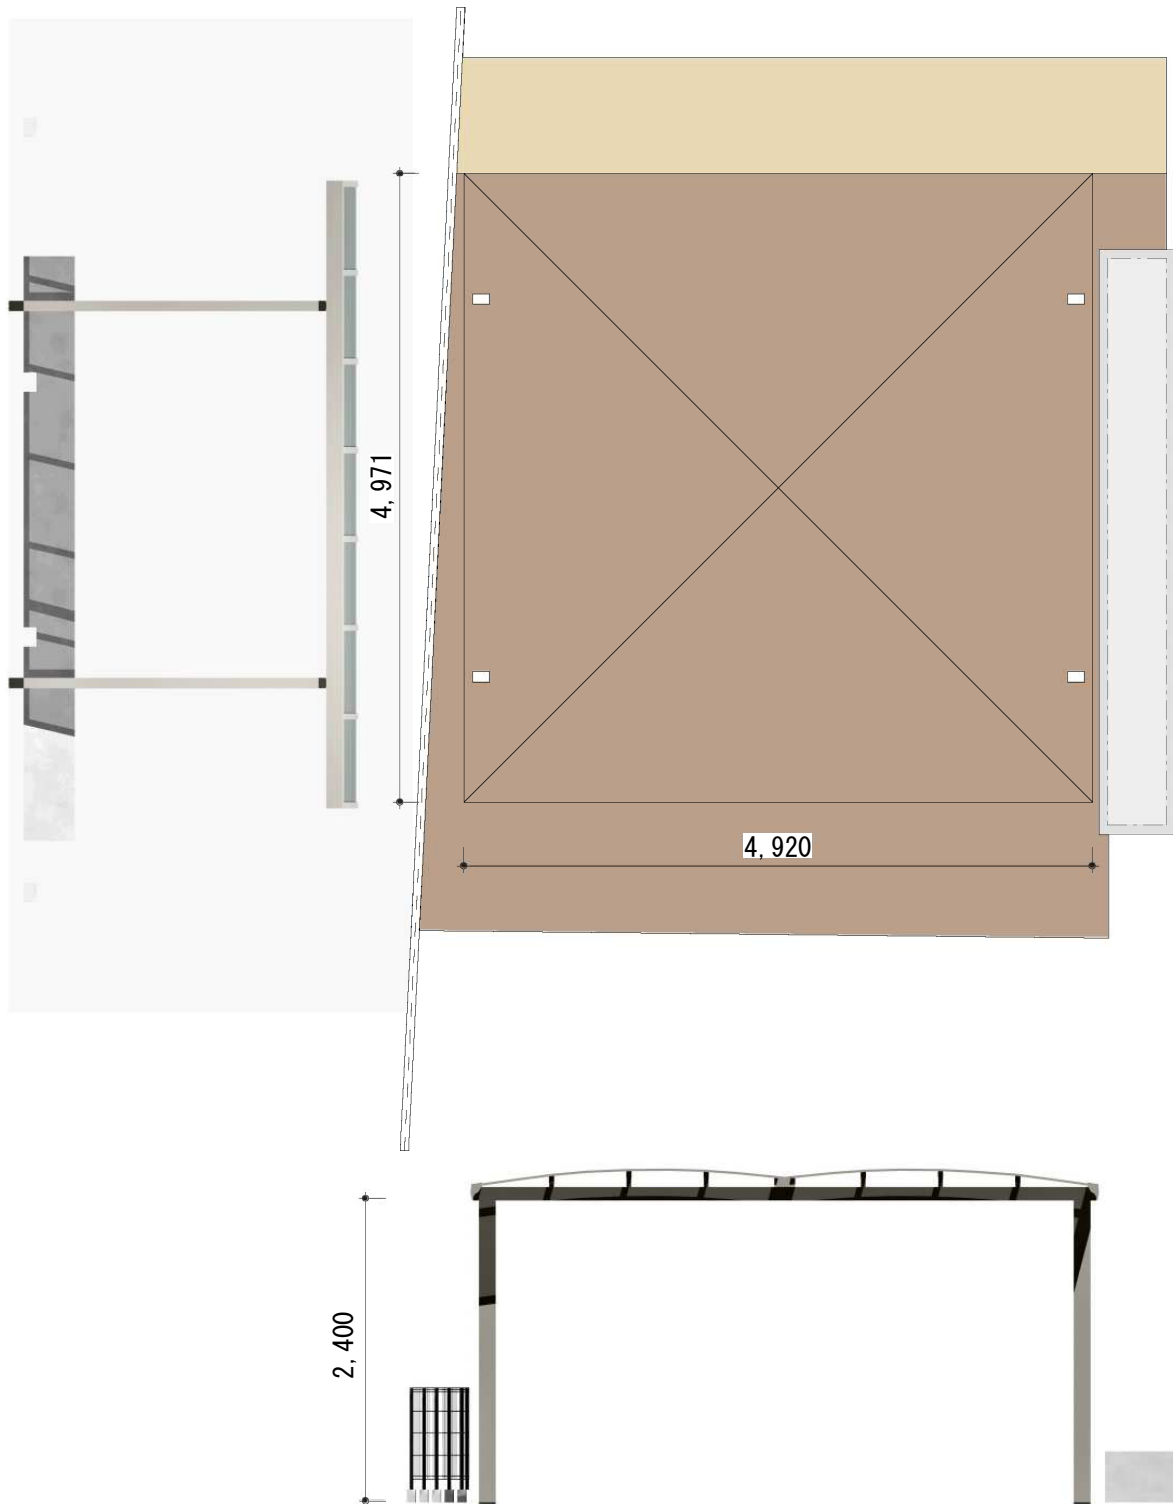

エックススーフ ワイド 積雪～30cm対応

トステム エックススーフ ワイド 積雪～30cm対応
幅=4,920mm
奥行=4,971mm
色：【仮】シャイングレー
屋根材：【仮】ポリカーボネート（ブルースモーク）
柱仕様：ロング柱24仕様（有効高 約2,400mm）

現場状況や作図制限により概略図の内容と多少の違いが生じることがございます。
施工時は、現場優先とさせて頂きたく思いますので、お立会い頂き、
最終のご指示のほど、何卒、宜しくお願い致します。