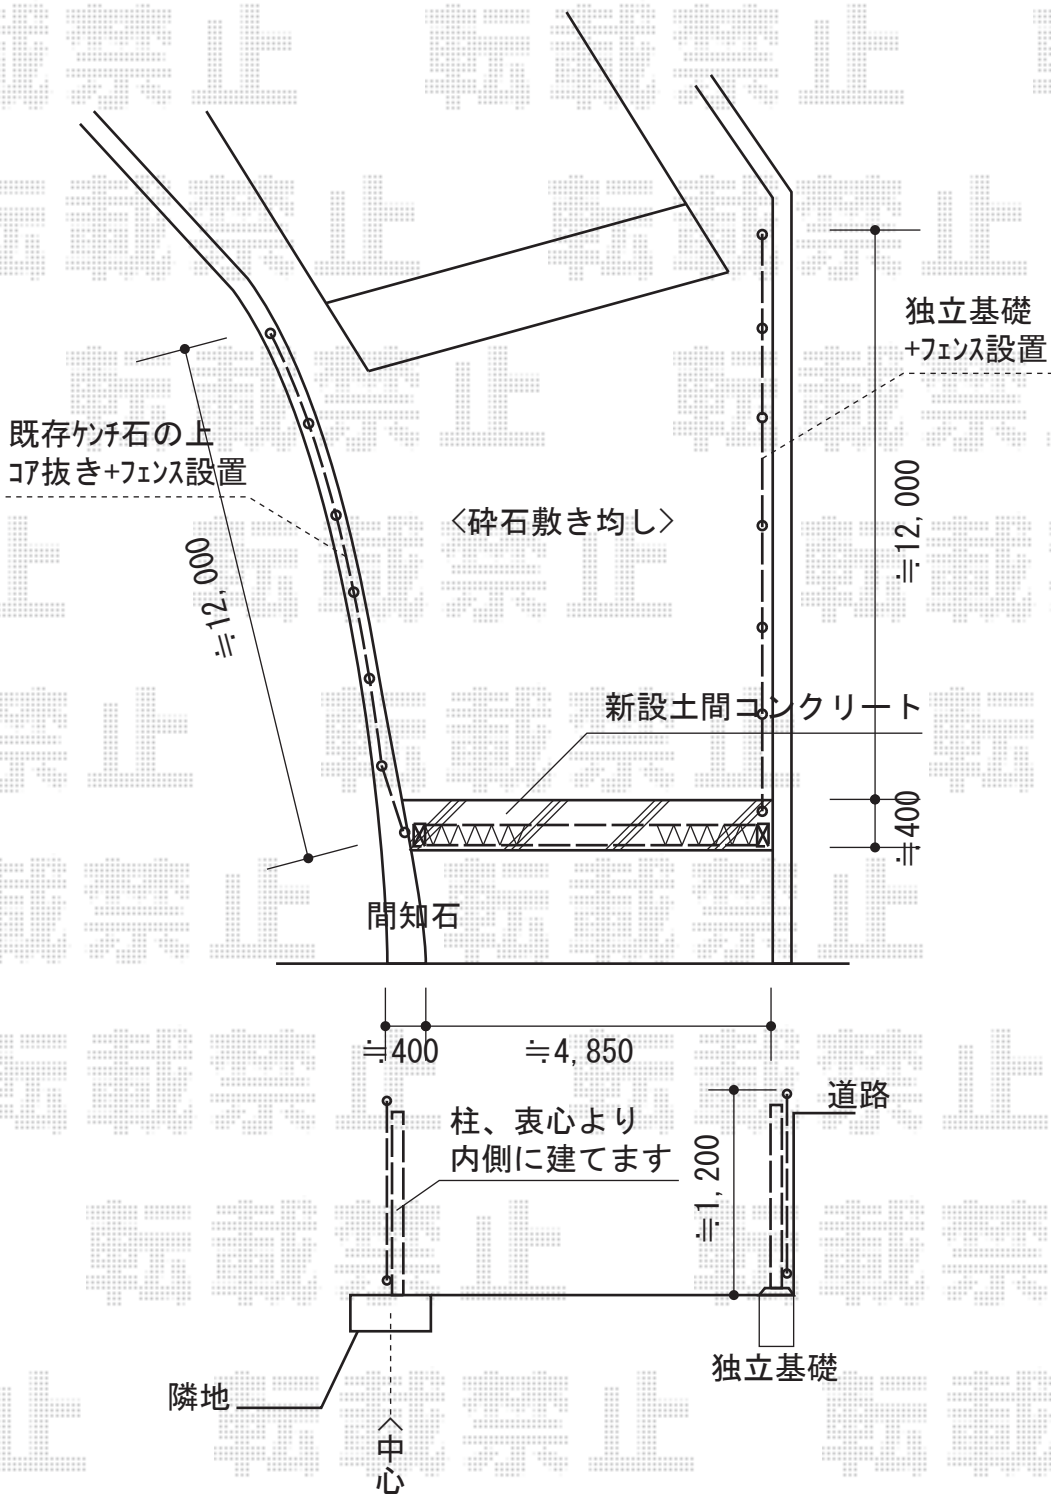

カーゲート・フェンス

YKK AP イーネットフェンス1F型 自由柱タイプ
 本体1枚 (W×H) = (1,990×1,200mm) ×12枚
 アルミ自由柱：T120×14本
 色：ステン/柱色：プラチナステン

Value Select トリップゲート ペットガード型
 ノンレール 片開き 47S

開口幅=4,663mm
 全幅=4,763mm
 たたみ幅=888mm
 高さ=1,200mm
 色：ステンカラー
 キャスター数：3箇所
 落棒数：2本