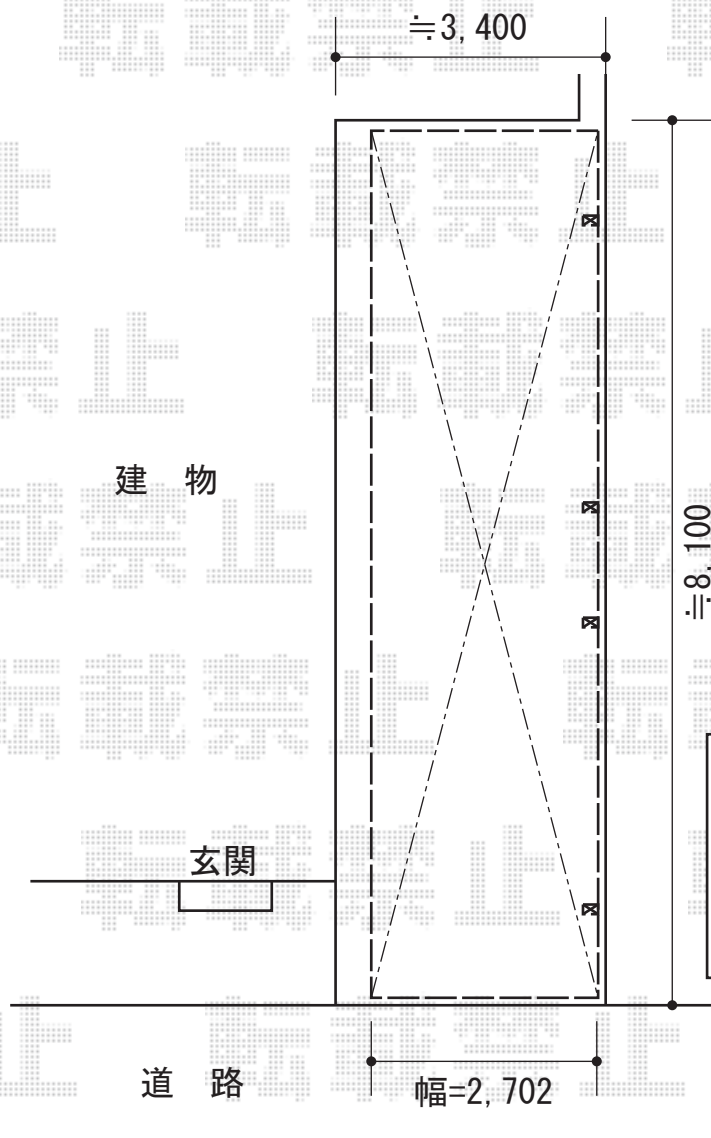

レイナキャップポート 縦連棟 積雪～20cm対応

YKK AP レイナキャップポート 縦連棟 積雪～20cm対応  
幅=2,702mm  
奥行=10,064mm  
色：ブラウン  
屋根材：ポリカーボネート（スモークブラウン）  
柱仕様：ハイルーフ柱仕様（有効高 約2,355mm）

現場状況や作図制限により概略図の内容と多少の違いが生じることがございます。  
施工時は、現場優先とさせていただきますので、お立会い頂き、  
最終のご指示のほど、何卒、宜しくお願い致します。