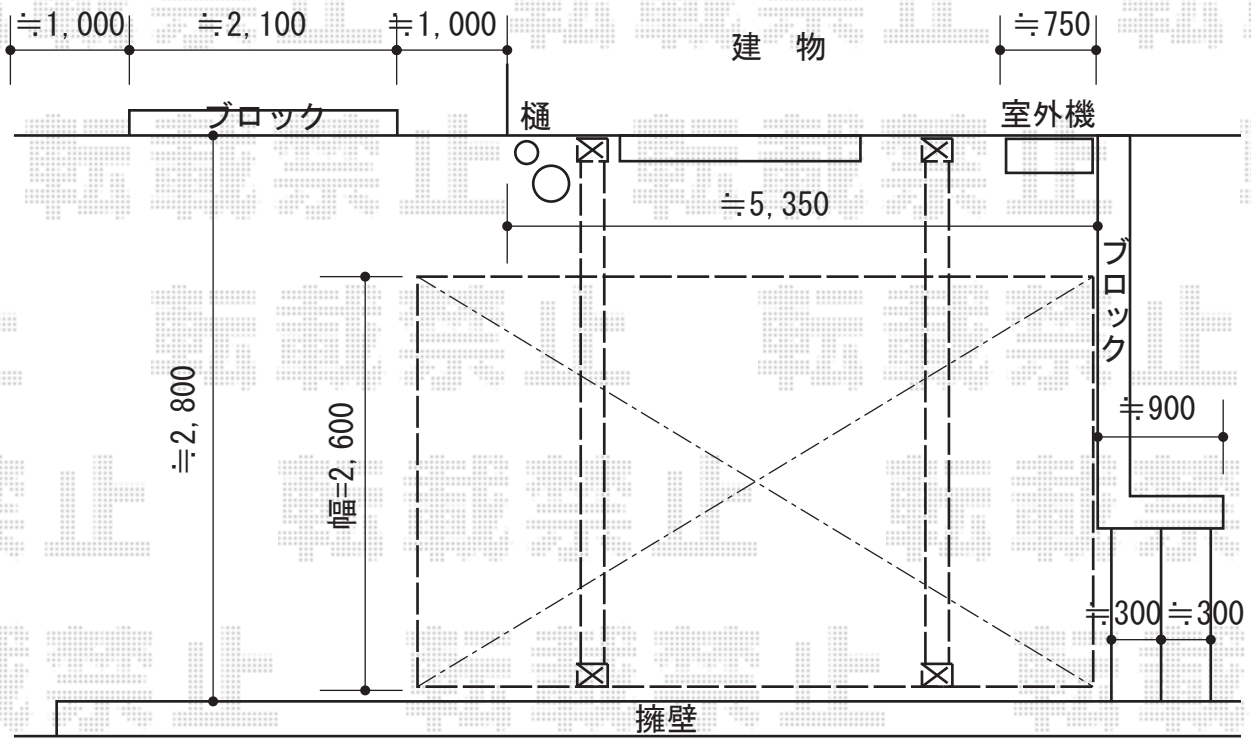

ジーポートneo 積雪100cmAタイプ 4本柱 積雪~20cm対応

YKK AP ジーポートneo 積雪100cmAタイプ 4本柱 積雪~20cm対応
 幅=3,111mm
 奥行=5,966mm
 色：プラチナステン
 屋根材：スチール折板（ペフ無）
 柱仕様：ハイルーフ柱

現場状況や作図制限により概略図の内容と多少の違いが生じることがございます。
 施工時は、現場優先とさせて頂きたく思いますので、お立会い頂き、
 最終のご指示のほど、何卒、宜しくお願い致します。