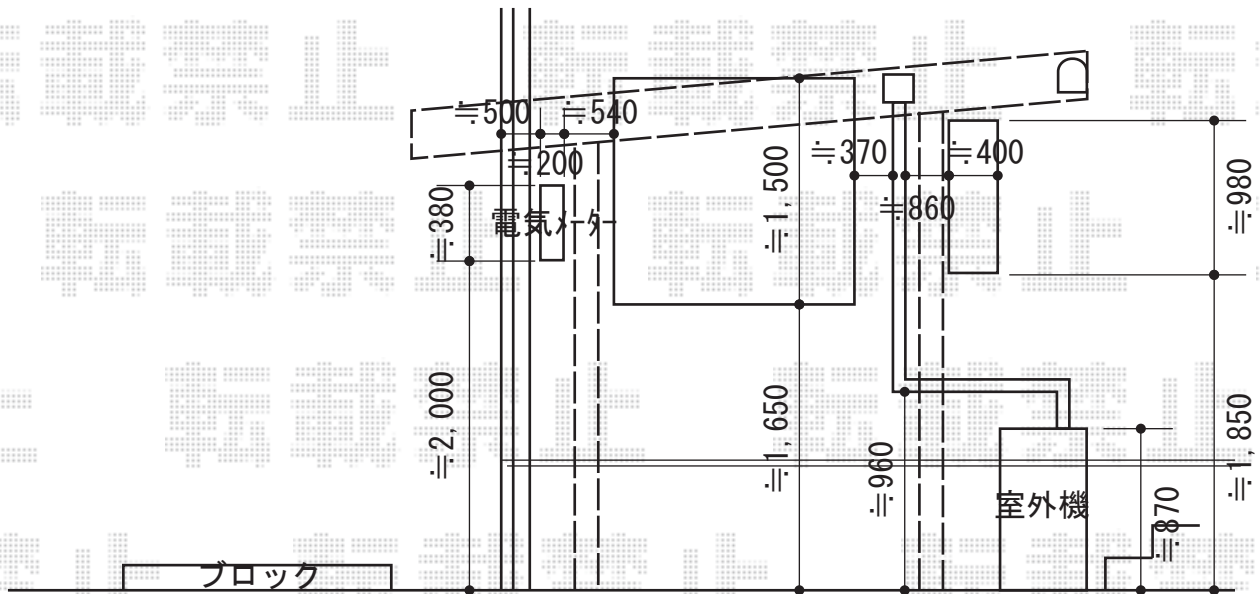

ジーポートneo 積雪100cmAタイプ 4本柱 積雪~20cm対応

YKK AP ジーポートneo 積雪100cmAタイプ 4本柱 積雪~20cm対応
 幅=3,111mm
 奥行=5,966mm
 色：プラチナステン
 屋根材：スチール折板（ペフ無）
 柱仕様：ハイルーフ柱

現場状況や作図制限により概略図の内容と多少の違いが生じることがございます。
 施工時は、現場優先とさせて頂きたく思いますので、お立会い頂き、
 最終のご指示のほど、何卒、宜しくお願い致します。