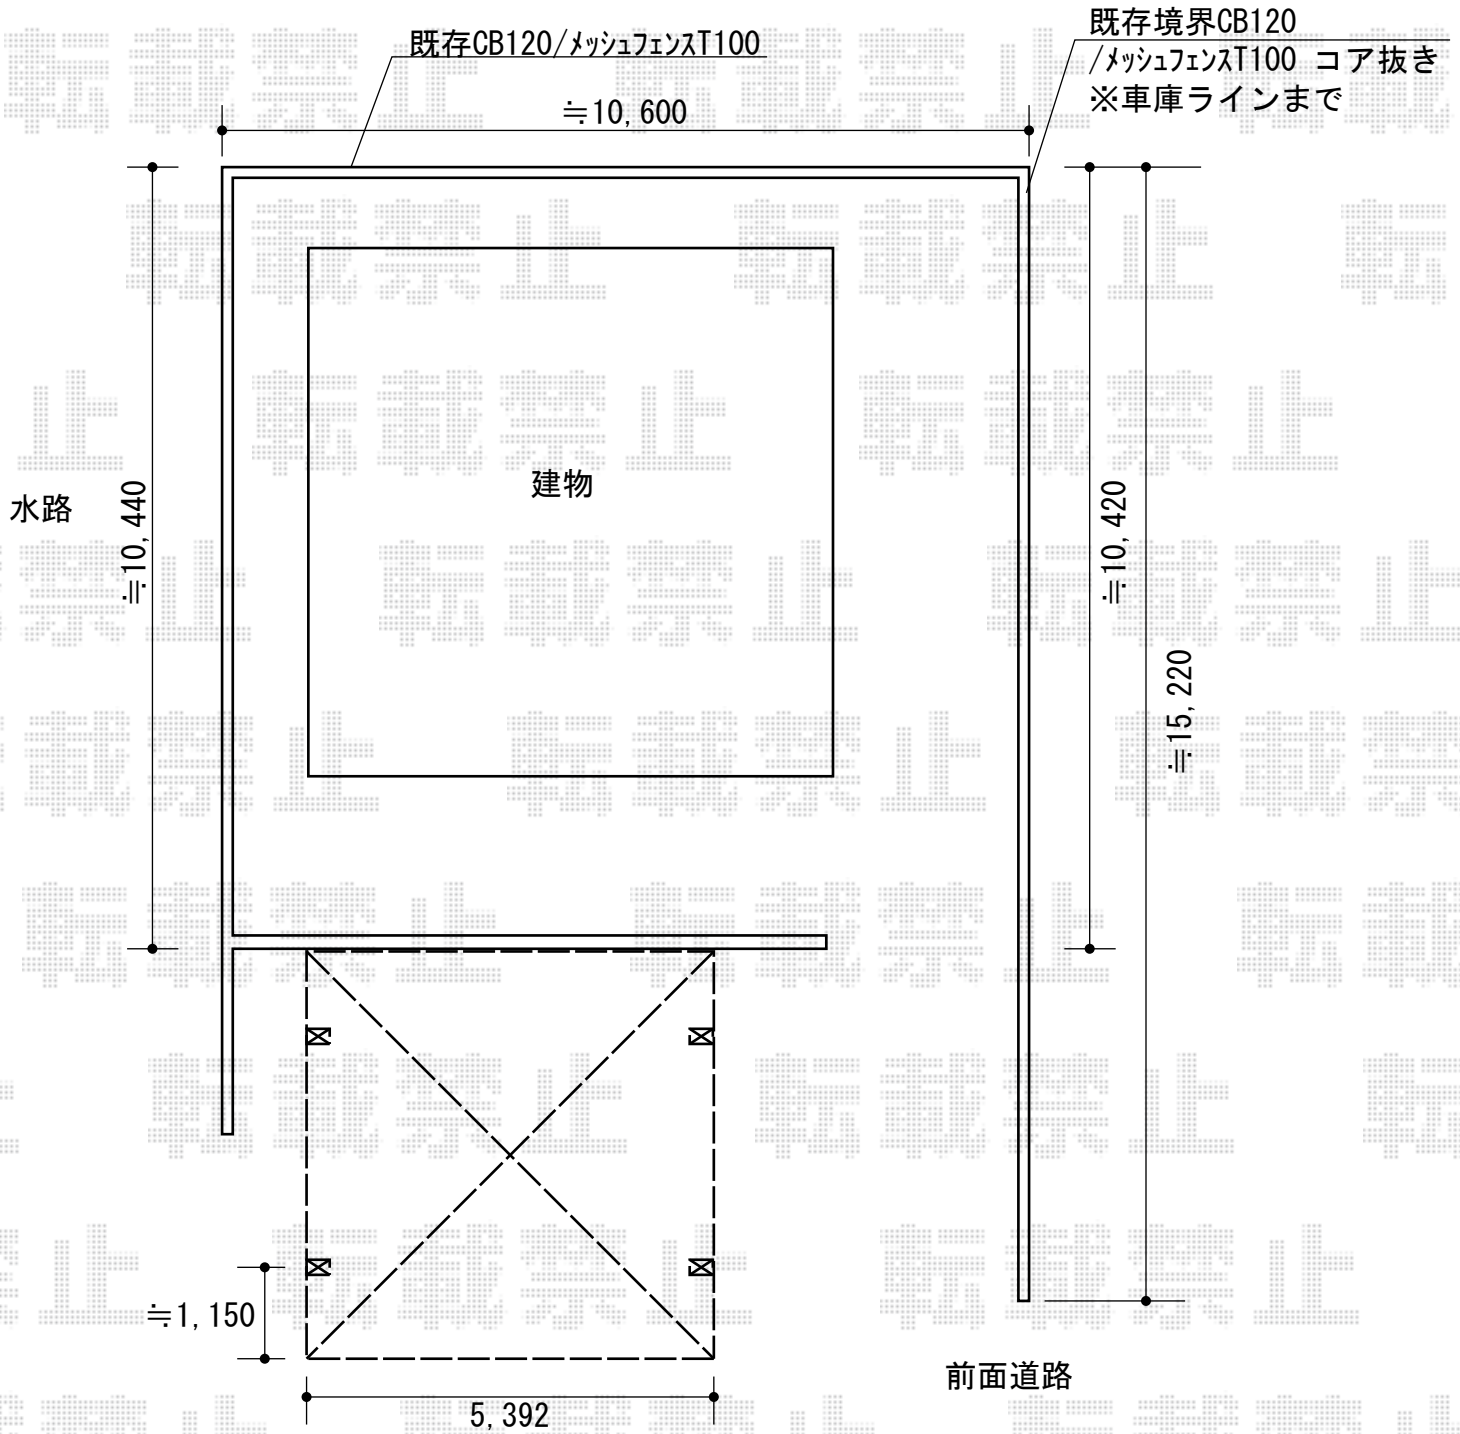

フェンス・カーポート

YKK AP イーネットフェンス1F型 自由柱タイプ
 本体1枚 (W×H) = (1,990×1,000mm) ×16枚
 アルミ自由柱: T100×21本 端部キャップ: ×6セット
 コーナー部品: ×2セット
 色: Tステン/柱色: プラチナステン

YKK AP レイナツインポート 積雪~20cm対応
 幅=5,392mm 奥行=5,400mm 色: プラチナステン
 屋根材: 熱線遮断ポリカーボネート (アースブルーマット調)
 柱仕様: ハイルーフ柱仕様 (有効高 約2,355mm)