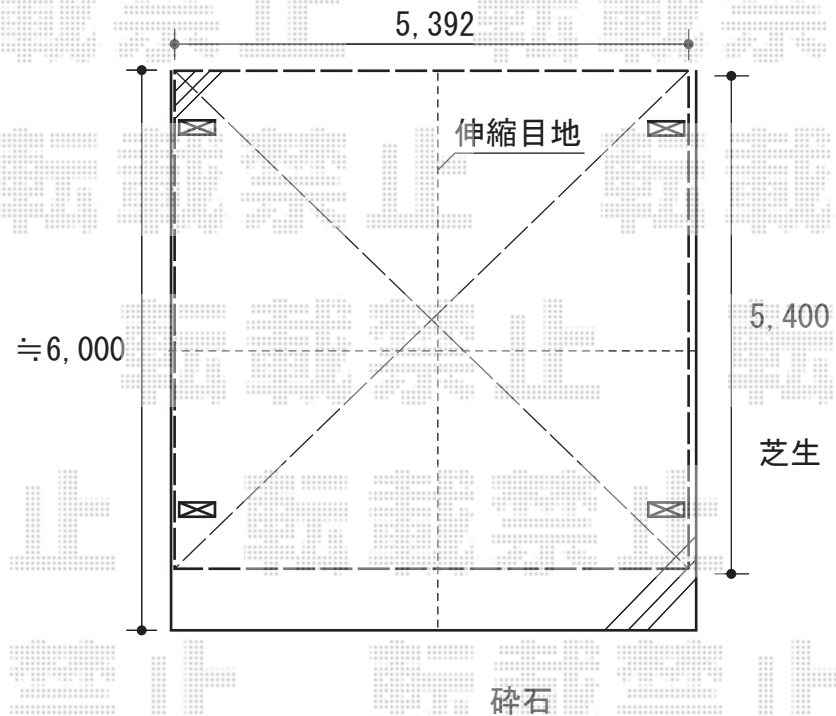

レイナツインポート 積雪～20cm対応

YKK AP レイナツインポート 積雪～20cm対応
幅=5,392mm
奥行=5,400mm
色：プラチナステン
屋根材：熱線遮断ポリカーボネート（アースブルーマット調）
柱仕様：ハイライフ柱仕様（有効高 約2,355mm）

現場状況や作図制限により概略図の内容と多少の違いが生じることがございます。
施工時は、現場優先とさせていただきますので、お立会い頂き、
最終のご指示のほど、何卒、宜しくお願い致します。