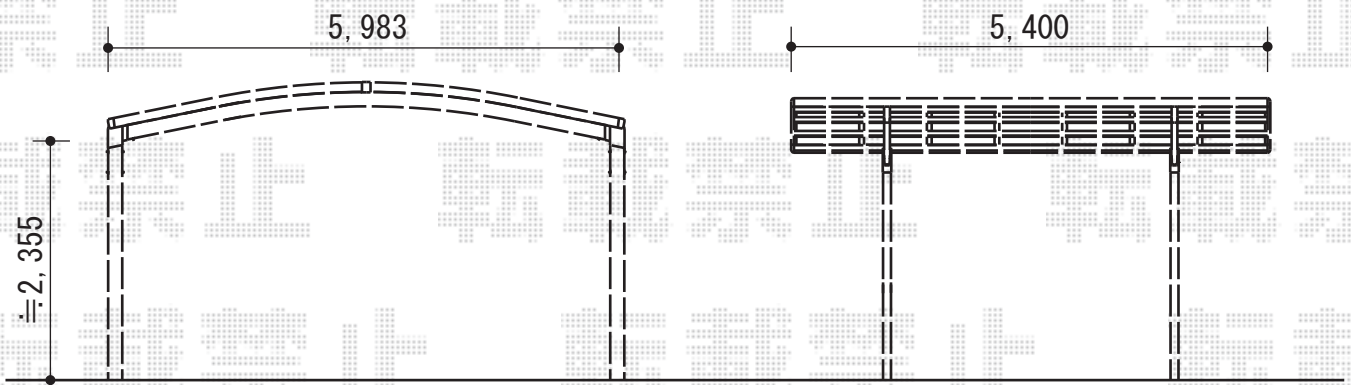

レイナツインポート 積雪～20cm対応

残土・ガラ処分致します。

YKK AP レйнаツインポート 積雪～20cm対応

幅=5,983mm

奥行=5,400mm

色：ホワイト

熱線遮断ポリカーボネート（トーマイマット/すりガラス調）

柱仕様：ハイルーフ柱仕様（有効高 約2,355mm）