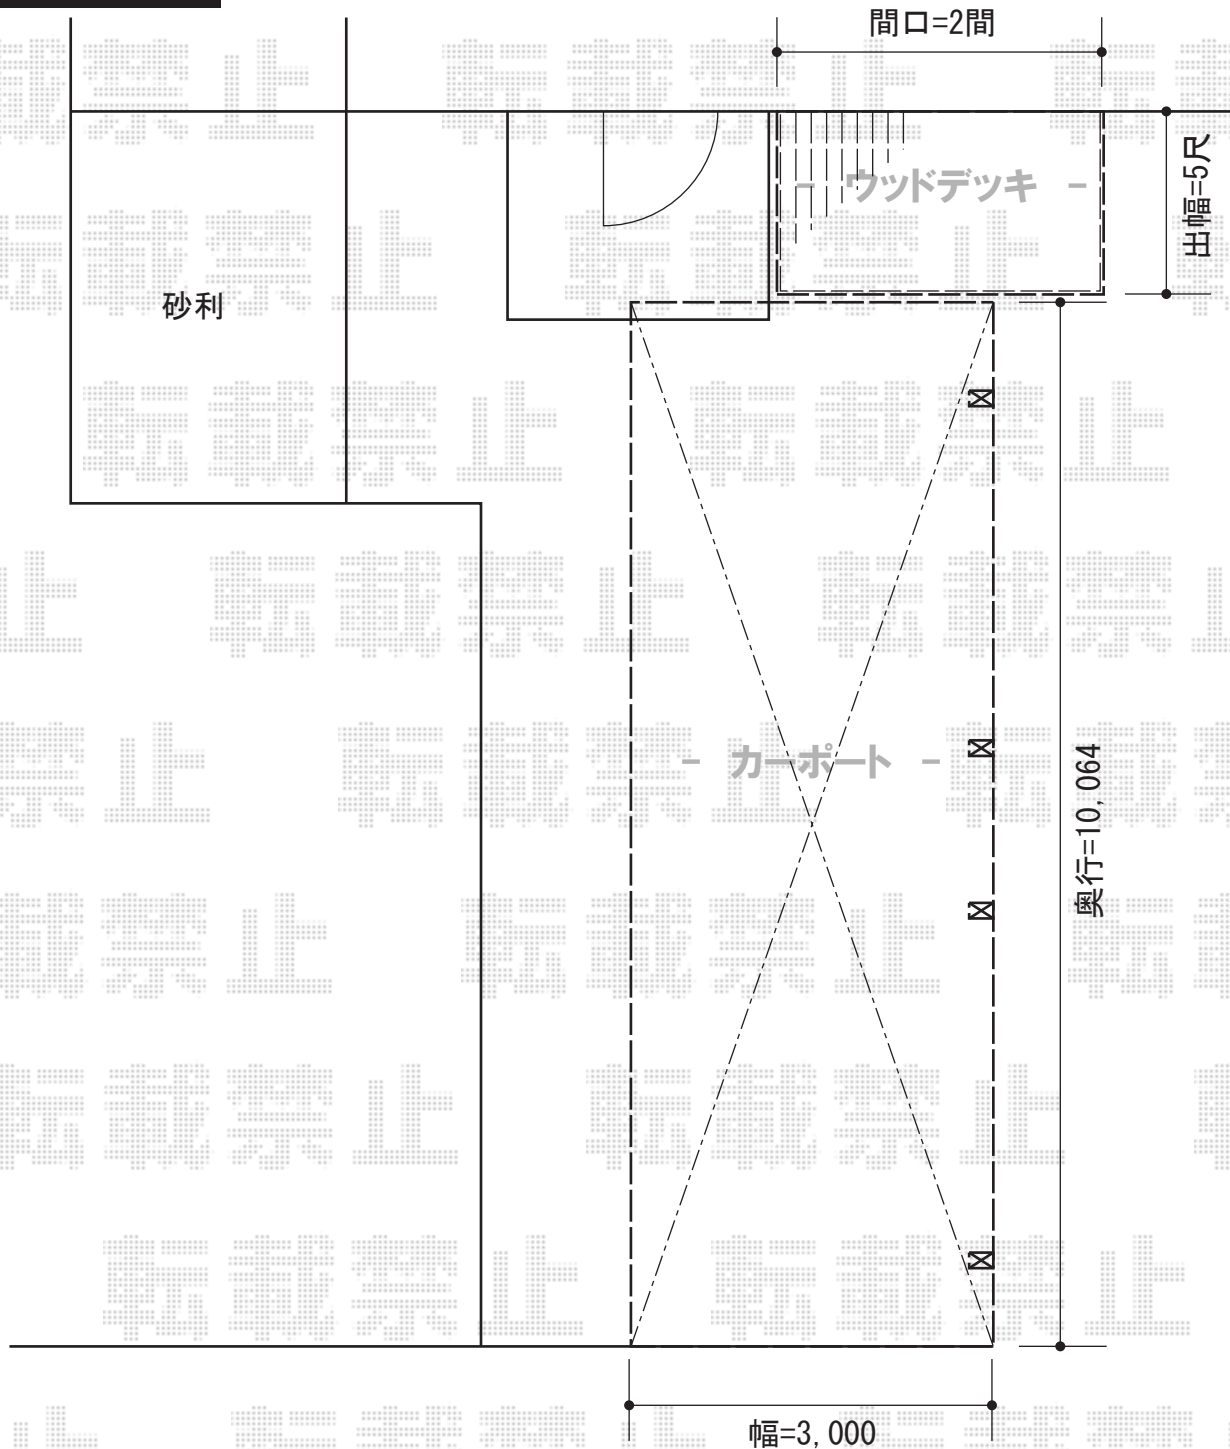

カーポート・ウッドデッキ

YKK AP レイナポート 縦連棟 積雪~20cm対応
 幅=3,000mm
 奥行=10,064mm
 色：プラチナステン
 屋根材：熱線遮断ポリカーボネート（アースブルーマット調）
 柱仕様：標準柱仕様（有効高 約2,000mm）

YKK AP リウッドデッキ 200 単体
 間口=2.0間 (3,651mm)
 出幅=5尺 (1,520mm)
 色：レッドブラウン
 床板：縦貼り
 束柱：Tタイプ (400~500mm) 色：カムブラック
 メーカー希望小売価格：¥210,200.-

YKK AP リウッドデッキフェンス1型+デッキ門扉1型<井桁格子>
 本体1枚 (W×H) =08用T100 (800mm×1,000mm) ×3枚・12用T100 (800mm×1,000mm) ×3枚
 中柱：T100×3本
 端柱：T100×1本
 90度専用角柱：T100×2本
 デッキ門扉：T100用本体
 デッキ門扉用柱：中柱+（吊元用）端柱
 デッキ材補強材：4
 色：レッドブラウン