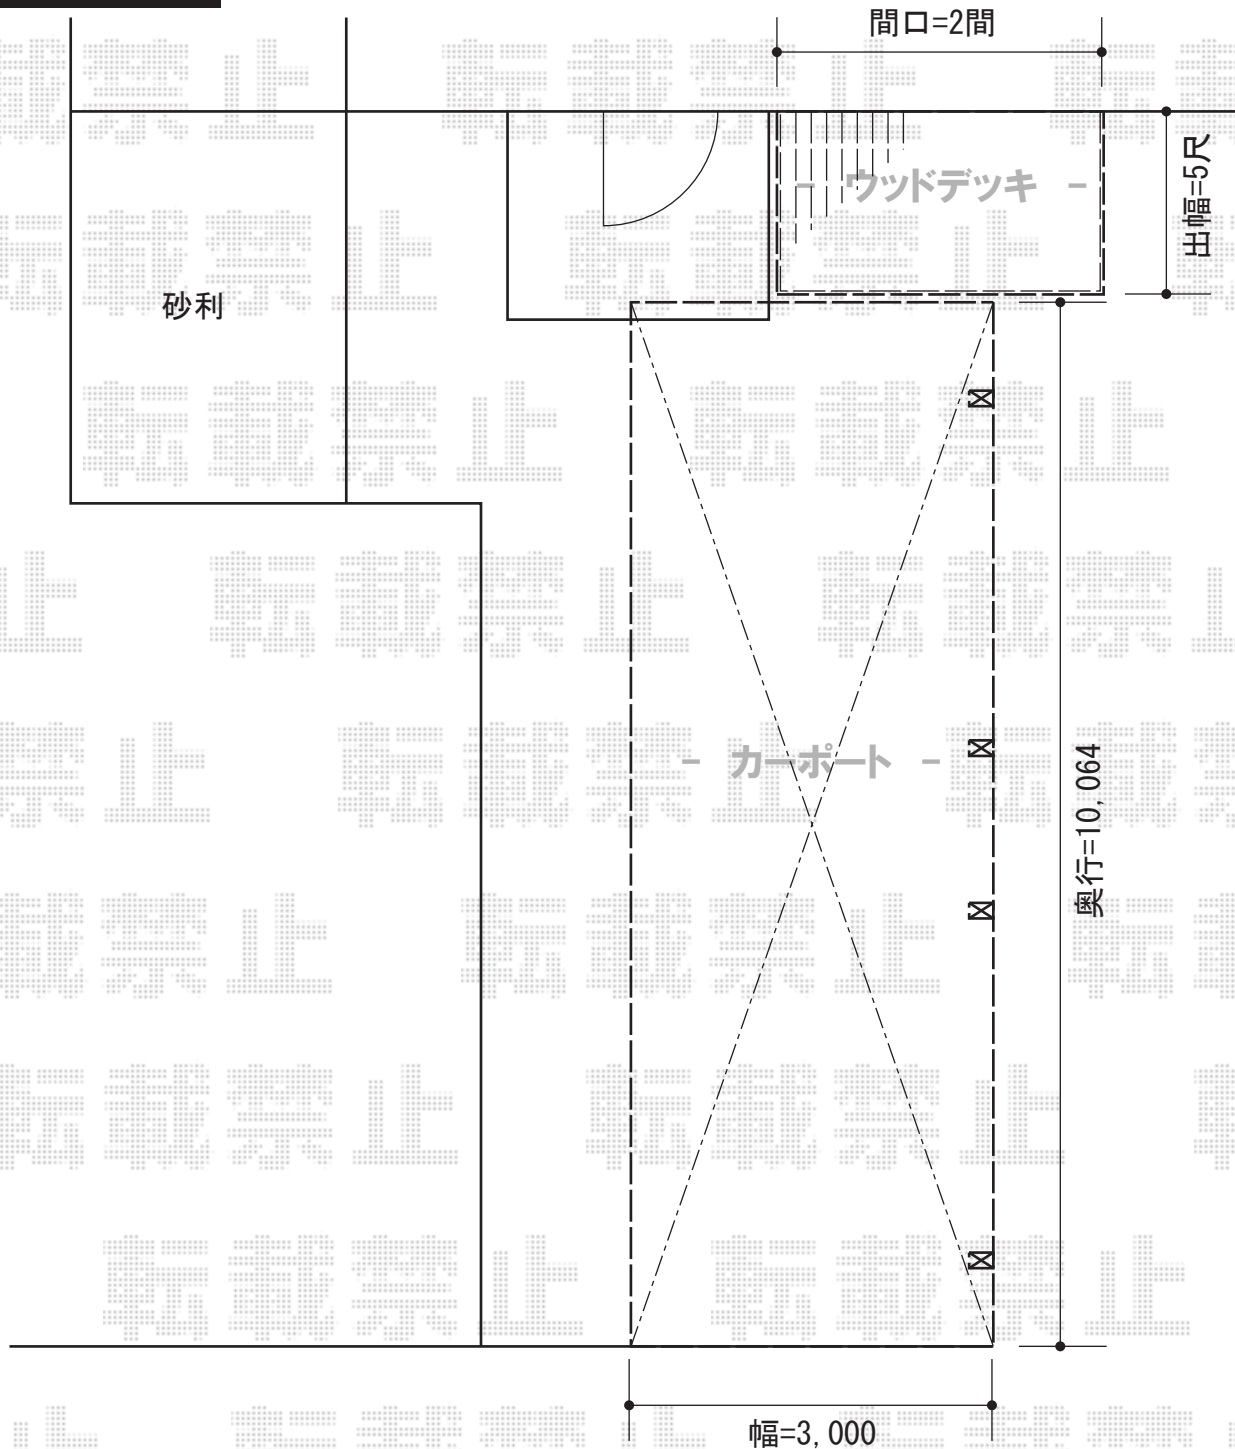

カーポート・ウッドデッキ

YKK AP レイナポート 縦連棟 積雪~20cm対応
 幅=3,000mm
 奥行=10,064mm
 色：プラチナステン
 屋根材：熱線遮断ポリカーボネート（アースブルーマット調）
 柱仕様：標準柱仕様（有効高 約2,000mm）

YKK AP リウッドデッキ 200 単体
 間口=2.0間（3,651mm）
 出幅=5尺（1,520mm）
 色：レッドブラウン
 床板：縦貼り
 束柱：Tタイプ（400~500mm）色：カムブラック
 メーカー希望小売価格：¥210,200.-

YKK AP リウッドデッキフェンス1型+デッキ門扉1型<井桁格子>
 本体1枚（W×H）=08用T100（800mm×1,000mm）×3枚・12用T100（800mm×1,000mm）×3枚
 中柱：T100×3本
 端柱：T100×1本
 90度専用角柱：T100×2本
 デッキ門扉：T100用本体
 デッキ門扉用柱：中柱+（吊元用）端柱
 デッキ材補強材：4
 色：レッドブラウン

現場状況や作図制限により概略図の内容と多少の違いが生じることがございます。
 施工時は、現場優先とさせて頂きたく思いますので、お立会い頂き、
 最終のご指示のほど、何卒、宜しくお願い致します。