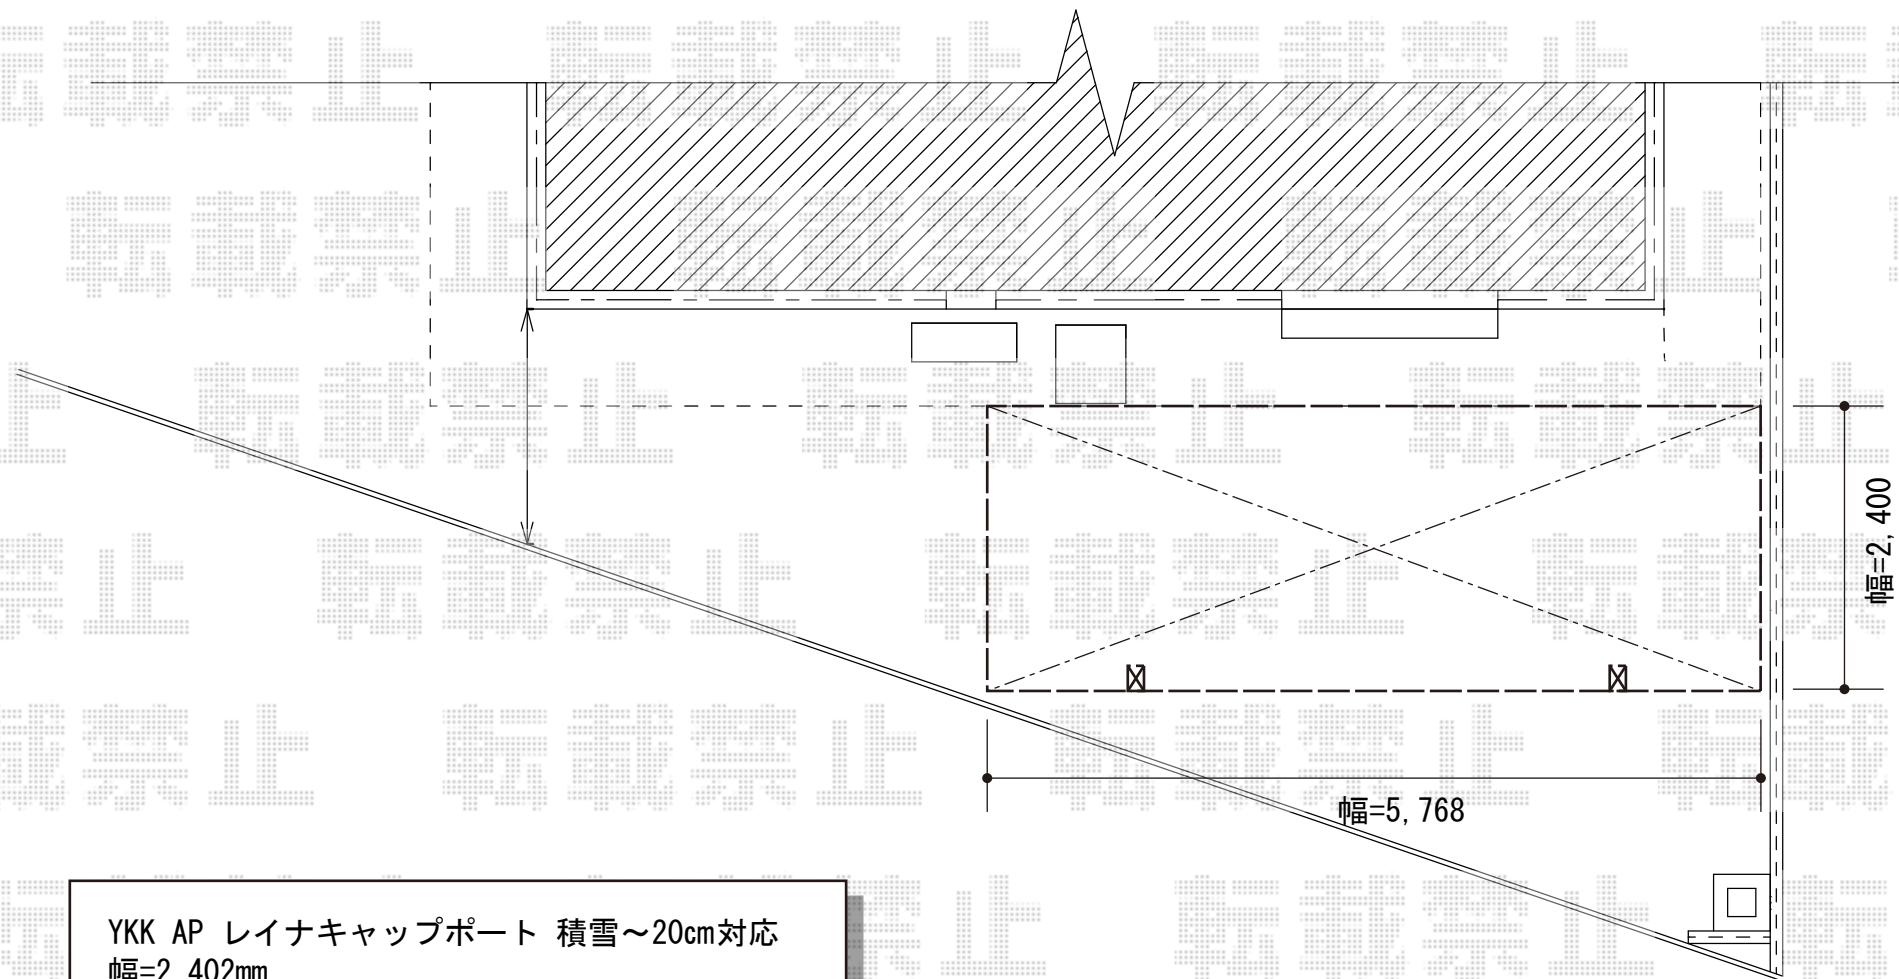

レイナキャップポート 積雪～20cm対応

YKK AP レイナキャップポート 積雪～20cm対応
幅=2,402mm
奥行=5,768mm
色：プラチナステン
屋根材：ポリカーボネート（アースブルー）
柱仕様：ハイルーフ柱仕様（有効高 約2,355mm）

現場状況や作図制限により概略図の内容と多少の違いが生じることがございます。
施工時は、現場優先とさせて頂きたく思いますので、お立会い頂き、
最終のご指示のほど、何卒、宜しくお願い致します。