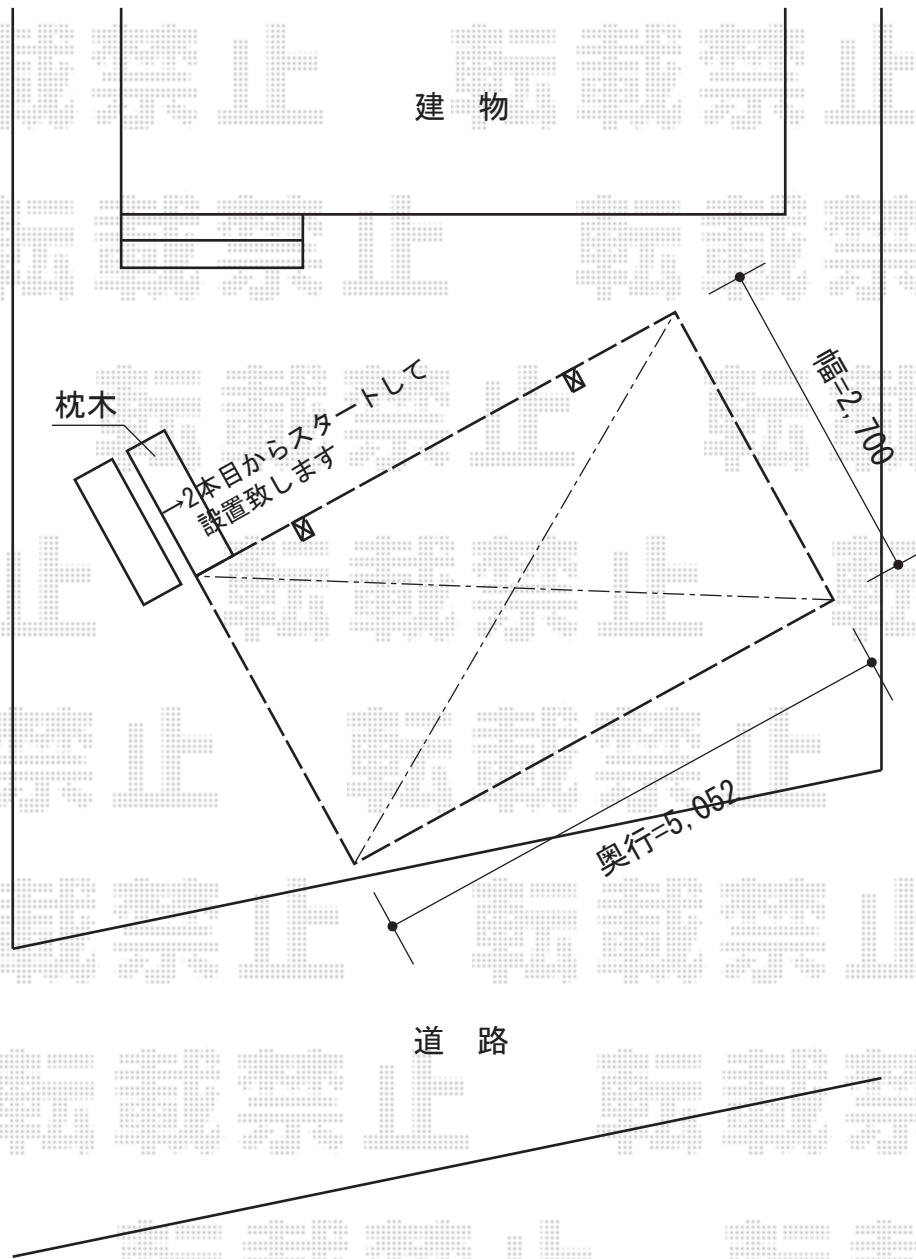

レイナポート 積雪～20cm対応

YKK AP レイナポート 積雪～20cm対応

幅=2,700mm

奥行=5,052mm

色：ホワイト

屋根材：熱線遮断ポリカーボネート（トーマイマット/すりガラス調）

柱仕様：標準柱仕様（有効高 約2,000mm）

現場状況や作図制限により概略図の内容と多少の違いが生じることがございます。
施工時は、現場優先とさせて頂きたく思いますので、お立会い頂き、
最終のご指示のほど、何卒、宜しくお願い致します。