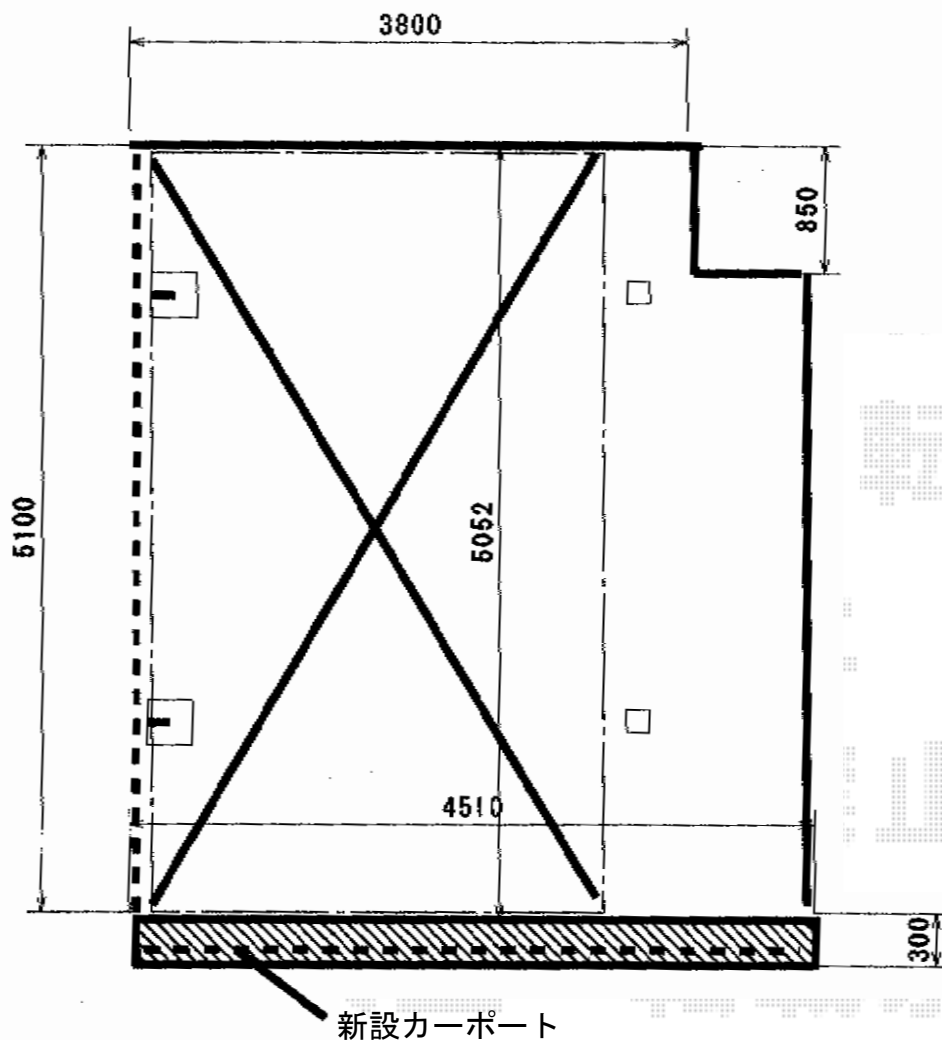

レイナポート 積雪～20cm対応+着脱式サポート 2本入

YKK AP レйнаポート 積雪～20cm対応
幅=3,000mm
奥行=5,052mm
色：ブラウン
屋根材：熱線遮断ポリカーボネート(トーマイマツト)
柱仕様：ハイルーフ柱仕様(有効高 約2,355mm)

YKK AP 着脱式サポート 2本入
色：ブラウン

現場状況や作図制限により概略図の内容と多少の違いが生じることがございます。
施工時は、現場優先とさせて頂きたく思いますので、お立会い頂き、
最終のご指示のほど、何卒、宜しくお願い致します。