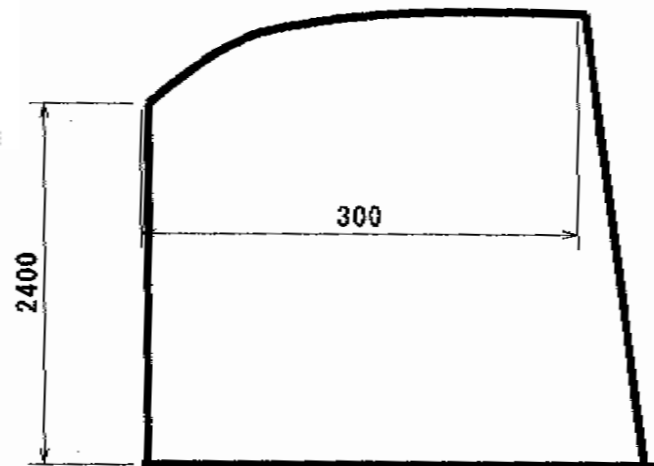

レイナポート 積雪～20cm対応+着脱式サポート 2本入

YKK AP レйнаポート 積雪～20cm対応
幅=3,000mm
奥行=5,052mm
色：ブラウン
屋根材：熱線遮断ポリカーボネート(トーマイマツト)
柱仕様：ハイルーフ柱仕様(有効高 約2,355mm)

YKK AP 着脱式サポート 2本入
色：ブラウン

現場状況や作図制限により概略図の内容と多少の違いが生じることがございます。
施工時は、現場優先とさせて頂きたく思いますので、お立会い頂き、
最終のご指示のほど、何卒、宜しくお願い致します。