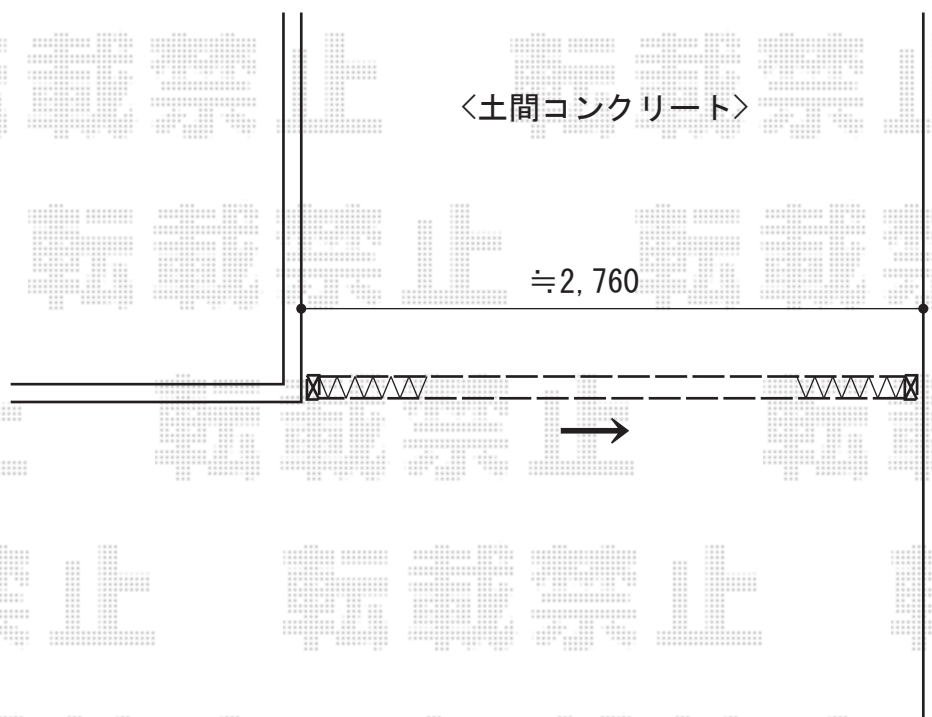

アルシャインII PG型 R Aタイプ 片開き

TOEX アルシャインII PG型 R Aタイプ 片開き
開口幅=2,887mm
全幅=3,008mm
たたみ幅=505mm
高さ=1,250mm
色：オータムブラウン
キャスター数：2箇所
落棒数：2本

現場状況や作図制限により概略図の内容と多少の違いが生じることがございます。
施工時は、現場優先とさせて頂きたく思いますので、お立会い頂き、
最終のご指示のほど、何卒、宜しくお願い致します。