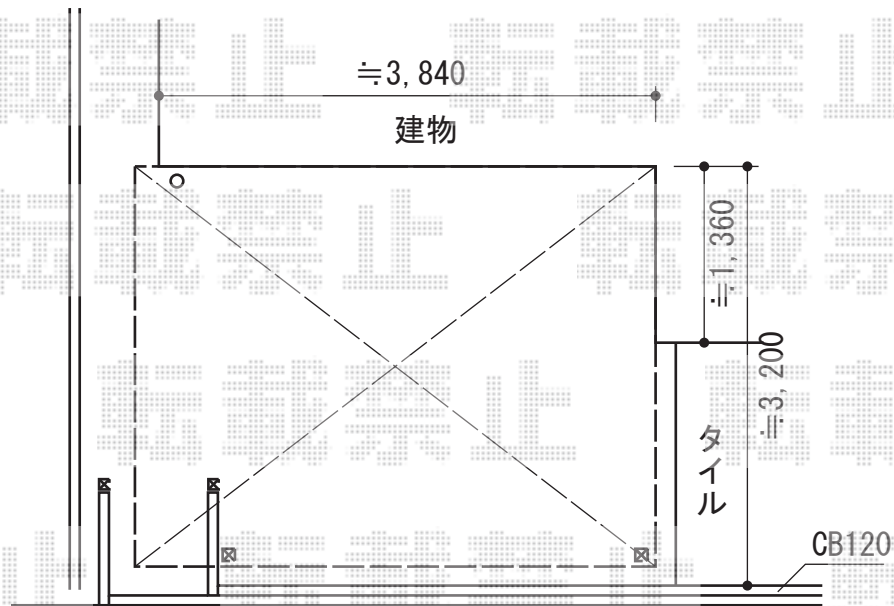

ライザーテラスII F型 テラスタイプ 単体 積雪～20cm対応

トステム ライザーテラスII F型 テラスタイプ 単体 積雪～20cm対応
 間口=メーター4,000 (柱芯々3,800mm 屋根幅4,020mm)
 出幅=10尺 (2,985mm)
 色：シャイングレー
 屋根材：ポリカーボネート (クリアマット/すりガラス調)
 柱仕様：柱位置固定タイプ (柱2本)
 施工方法：上止め仕様

現場状況や作図制限により概略図の内容と多少の違いが生じることがございます。
 施工時は、現場優先とさせて頂きたく思いますので、お立会い頂き、
 最終のご指示のほど、何卒、宜しくお願い致します。