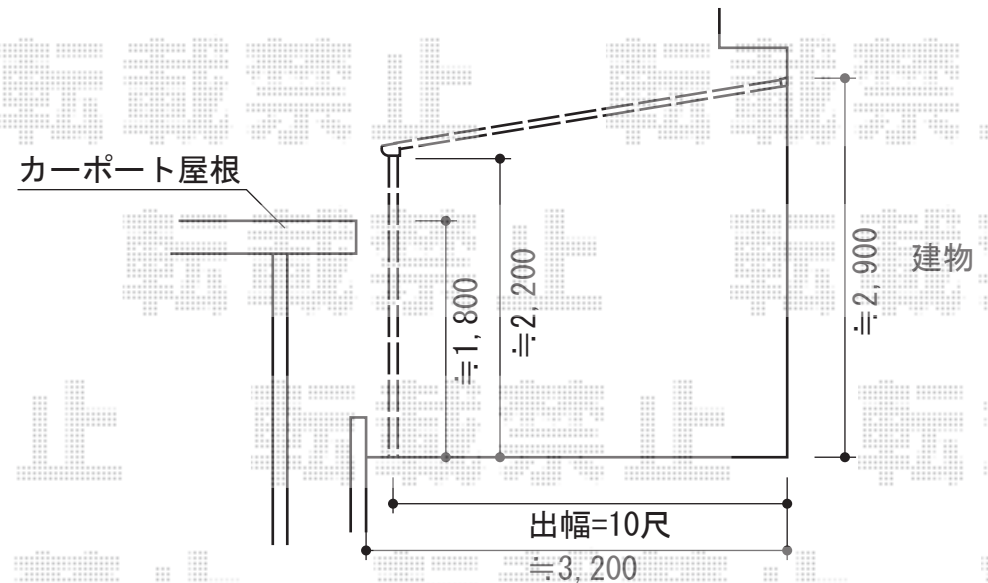

ライザーテラスII F型 テラスタイプ 単体 積雪～20cm対応

トステム ライザーテラスII F型 テラスタイプ 単体 積雪～20cm対応
 間口=メーター4,000 (柱芯々3,800mm 屋根幅4,020mm)
 出幅=10尺 (2,985mm)
 色：シャイングレー
 屋根材：ポリカーボネート (クリアマット/すりガラス調)
 柱仕様：柱位置固定タイプ (柱2本)
 施工方法：上止め仕様

現場状況や作図制限により概略図の内容と多少の違いが生じることがございます。
 施工時は、現場優先とさせて頂きたく思いますので、お立会い頂き、
 最終のご指示のほど、何卒、宜しくお願い致します。