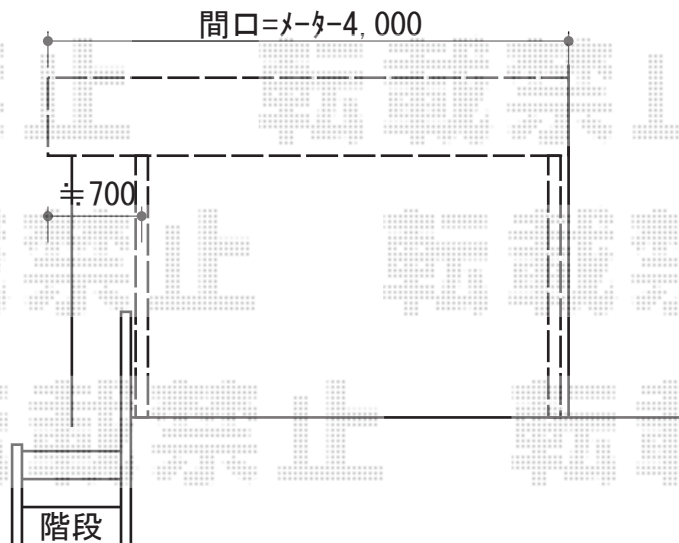

ライザーテラスII F型 テラスタイプ 単体 積雪～20cm対応

トステム ライザーテラスII F型 テラスタイプ 単体 積雪～20cm対応
 間口=メーター4,000 (柱芯々3,800mm 屋根幅4,020mm)
 出幅=10尺 (2,985mm)
 色：シャイングレー
 屋根材：ポリカーボネート (クリアマット/すりガラス調)
 柱仕様：柱位置固定タイプ (柱2本)
 施工方法：上止め仕様

現場状況や作図制限により概略図の内容と多少の違いが生じることがございます。
 施工時は、現場優先とさせて頂きたく思いますので、お立会い頂き、
 最終のご指示のほど、何卒、宜しくお願い致します。