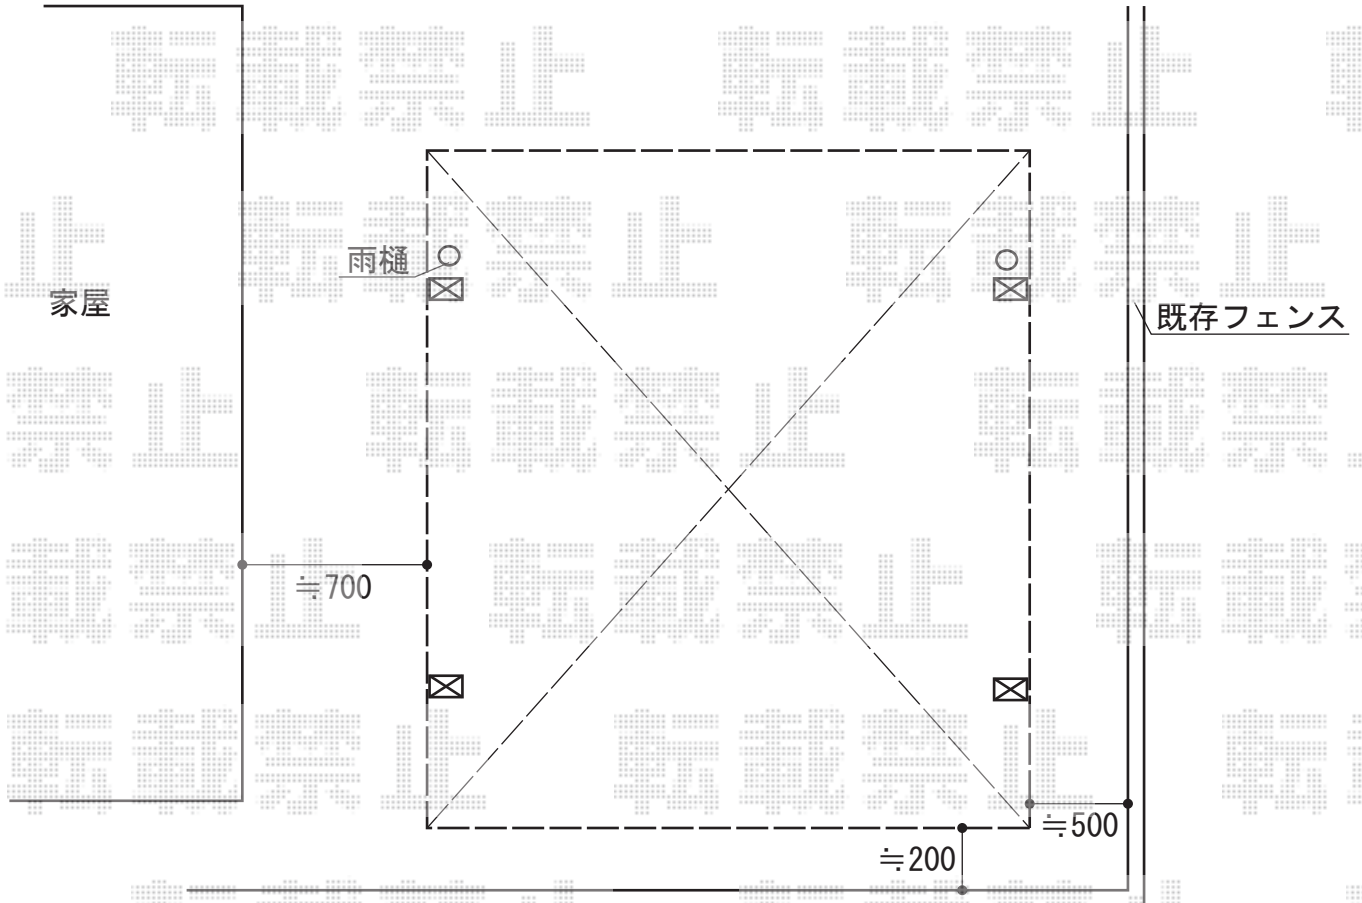

## レイナツインポート 積雪～20cm対応

2パターンでみておきますので、商品寸法によりましては、こちらの寸法も変動致します。予めご了承ください。

YKK AP レイナツインポート 積雪～20cm対応  
幅=5,392mm  
奥行=5,768mm  
色：プラチナステン  
屋根材：ポリカーボネート（アースブルー）  
柱仕様：ハイルーフ柱仕様（有効高 約2,355mm）

レイナツインポート サイドパネル  
奥行きサイズ：57タイプ用  
高さ：1,036×1段  
色プラチナステン  
パネル材：ポリカーボネート（アースブルー）

現場状況や作図制限により概略図の内容と多少の違いが生じることがございます。  
施工時は、現場優先とさせて頂きたく思いますので、お立会い頂き、  
最終のご指示のほど、何卒、宜しくお願い致します。

EX-SHOP  
HTTP://WWW.EX-SHOP.NET

担当：吉岡