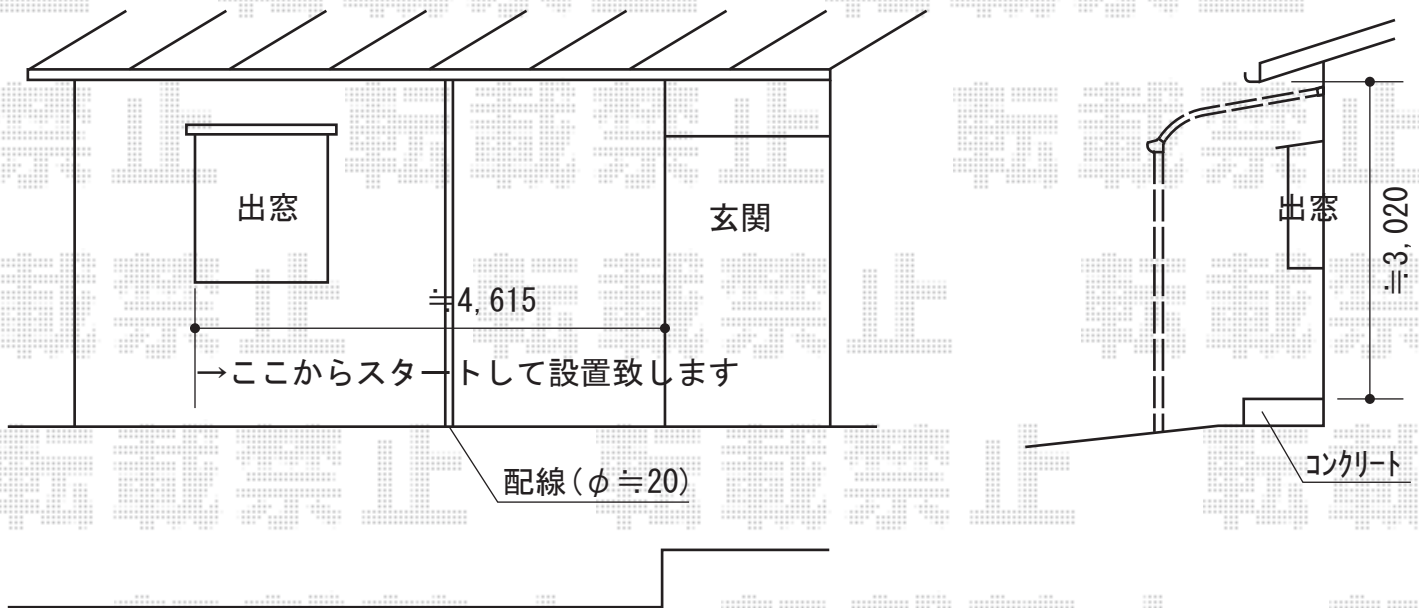

ベクターテラス R型 テラスタイプ 単体 積雪～20cm対応

YKK AP ベクターテラス R型 テラスタイプ 単体 積雪～20cm対応

間口=関東間2.5間 (柱芯々4,395mm 屋根幅4,580mm)

出幅=6尺 (1,770mm)

色：ブラウン

屋根材：ポリカーボネート (スモークブラウン)

柱仕様：柱位置固定タイプ (柱2本) /長尺

施工方法：上止め仕様

オプション：吊り下げ物干し ロング 2本入

YKK AP 吊り下げ物干し ロング 2本入

色：ブラウン

数量：1セット

現場状況や作図制限により概略図の内容と多少の違いが生じることがございます。
施工時は、現場優先とさせていただきますので、お立会い頂き、
最終のご指示のほど、何卒、宜しくお願い致します。

EX-SHOP
HTTP://WWW.EX-SHOP.NET

担当：都

全ての著作権は、エクスショップに帰属します。当社とのお取引目的外の使用・複製・転載禁止となっております。