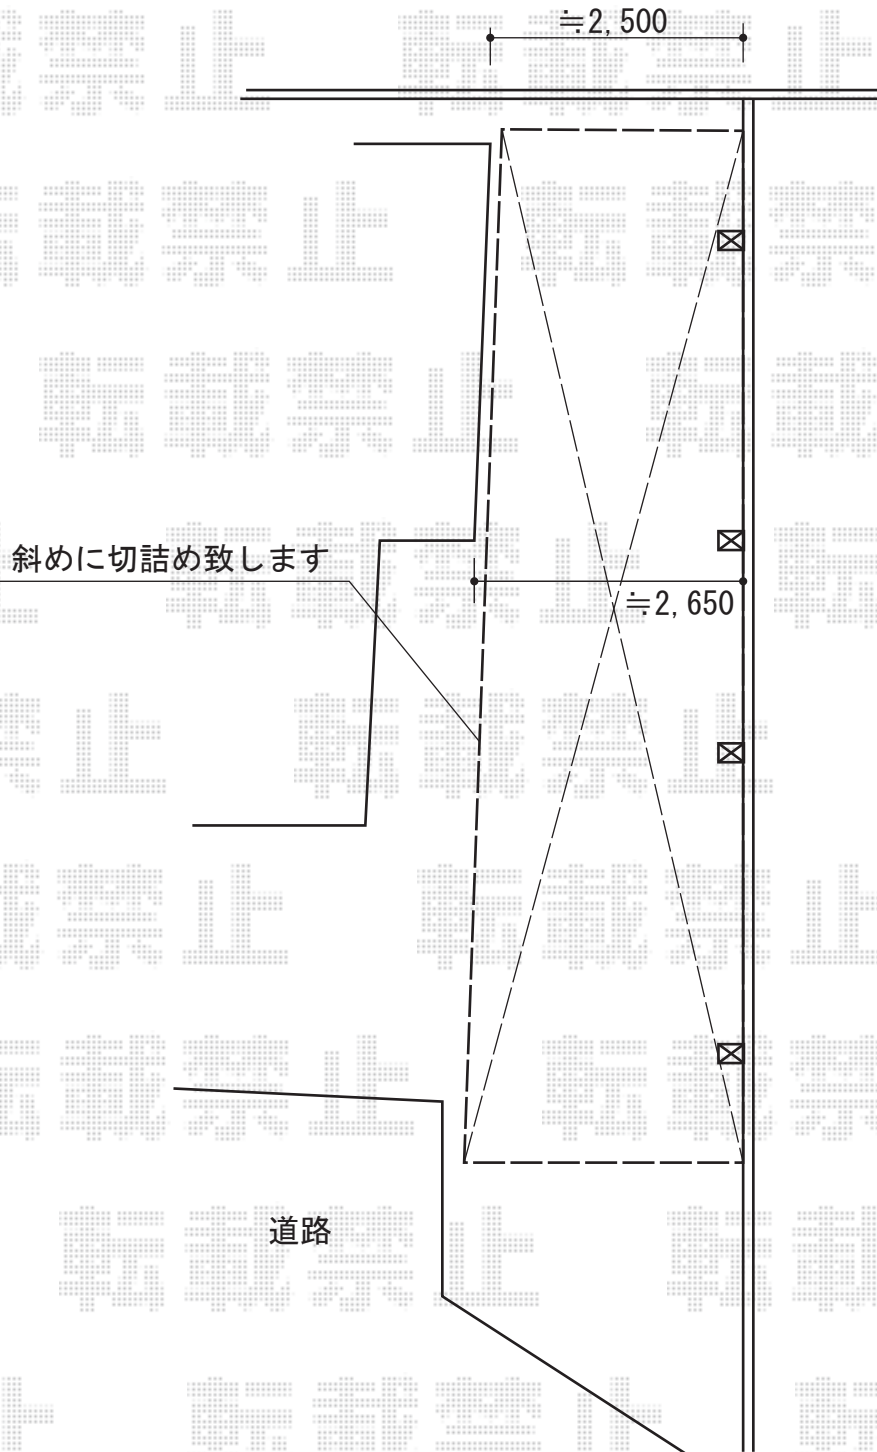

プレシオスポーツ 縦連棟 積雪～20cm対応

Value Select プレシオスポーツ 縦連棟 積雪～20cm対応

幅=2,700mm

奥行=10,064mm

色：グレースブラウン

屋根材：熱線遮断ポリカーボネート（スカイブルーマット調）

柱仕様：ハイルーフ柱仕様（有効高 約2,250mm）

現場状況や作図制限により概略図の内容と多少の違いが生じることがございます。  
施工時は、現場優先とさせて頂きたく思いますので、お立会い頂き、  
最終のご指示のほど、何卒、宜しくお願い致します。