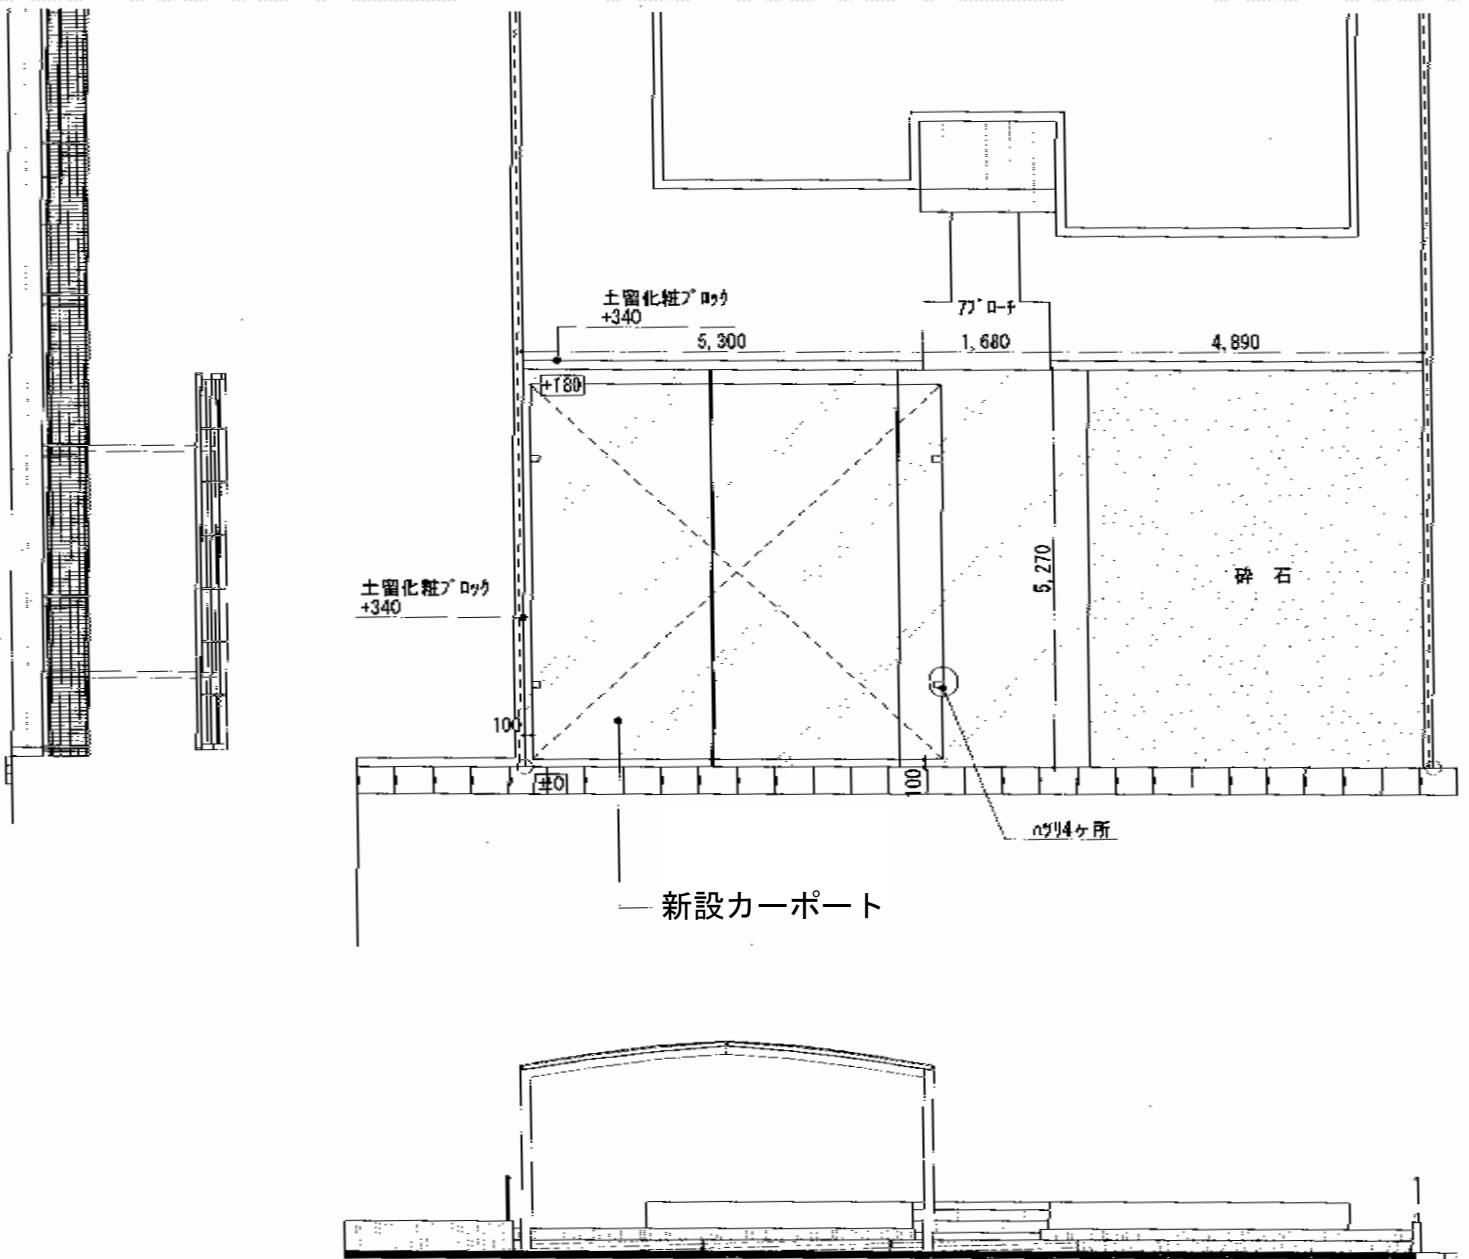

カーブポートシグマIII ワイド 積雪~30cm対応

トステム カーブポートシグマIII ワイド 積雪~30cm対応
 幅=5,443mm
 奥行=4,980mm
 色：シャイングレー
 屋根材：熱線吸収アクアポリカーボネート（ライトブルー）
 柱仕様：ロング柱23仕様（有効高 約2,300mm）

現場状況や作図制限により概略図の内容と多少の違いが生じることがございます。
 施工時は、現場優先とさせて頂きたく思いますので、お立会い頂き、
 最終のご指示のほど、何卒、宜しくお願い致します。