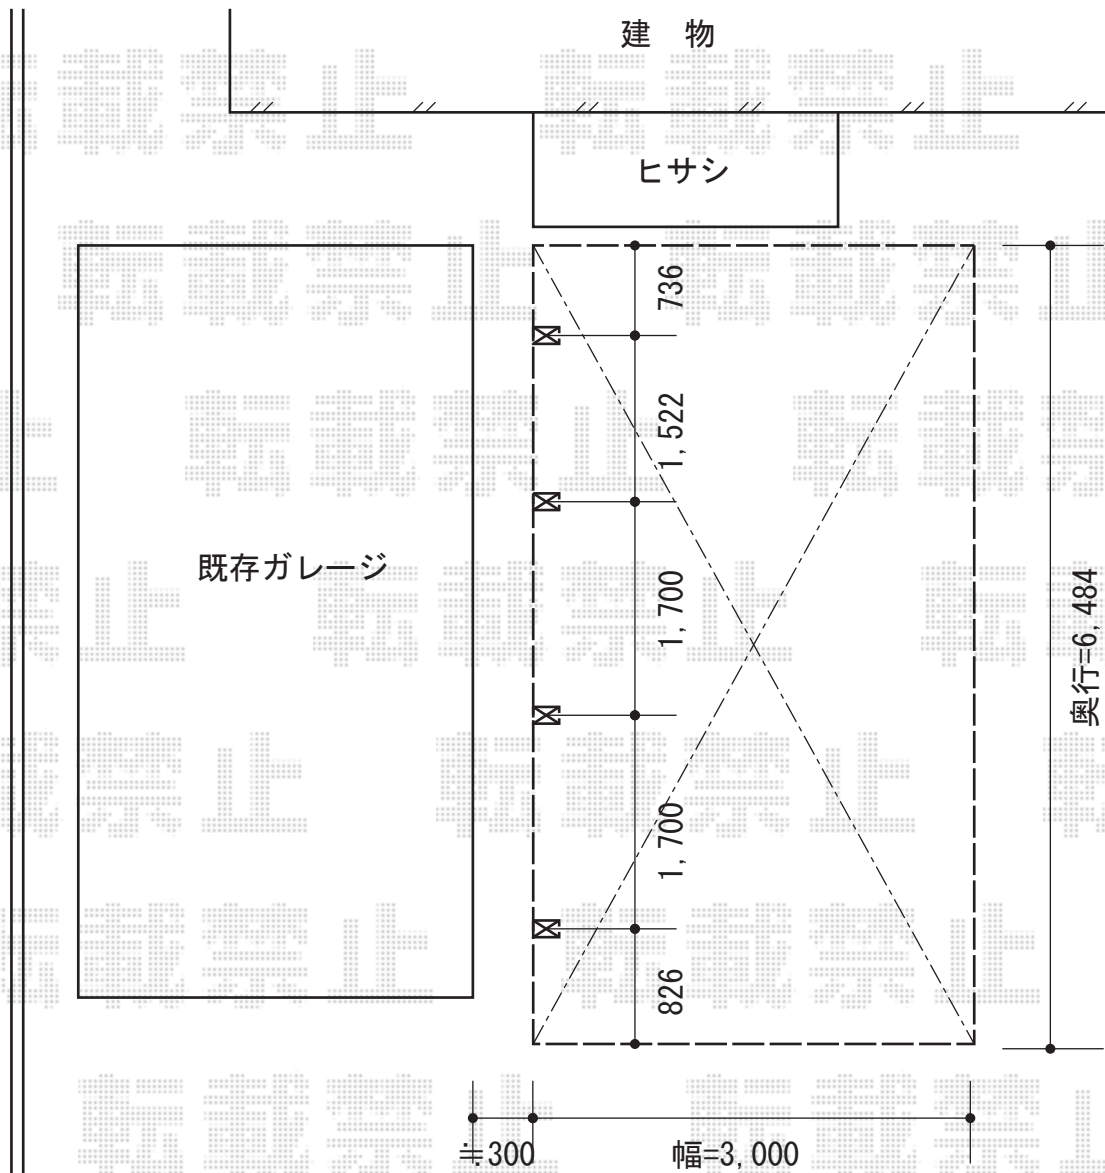

レイナポートZ 延長 積雪～20cm対応

YKK AP レイナポートZ 延長 積雪～20cm対応

幅=3,000mm

奥行=6,484mm

色：【仮】プラチナステン

屋根材：【仮】熱線遮断ポリカーボネート(トーマイマット)

柱仕様：ハイルーフ柱仕様 (有効高 約2,355mm)

現場状況や作図制限により概略図の内容と多少の違いが生じることがございます。
施工時は、現場優先とさせて頂きたく思いますので、お立会い頂き、
最終のご指示のほど、何卒、宜しくお願い致します。