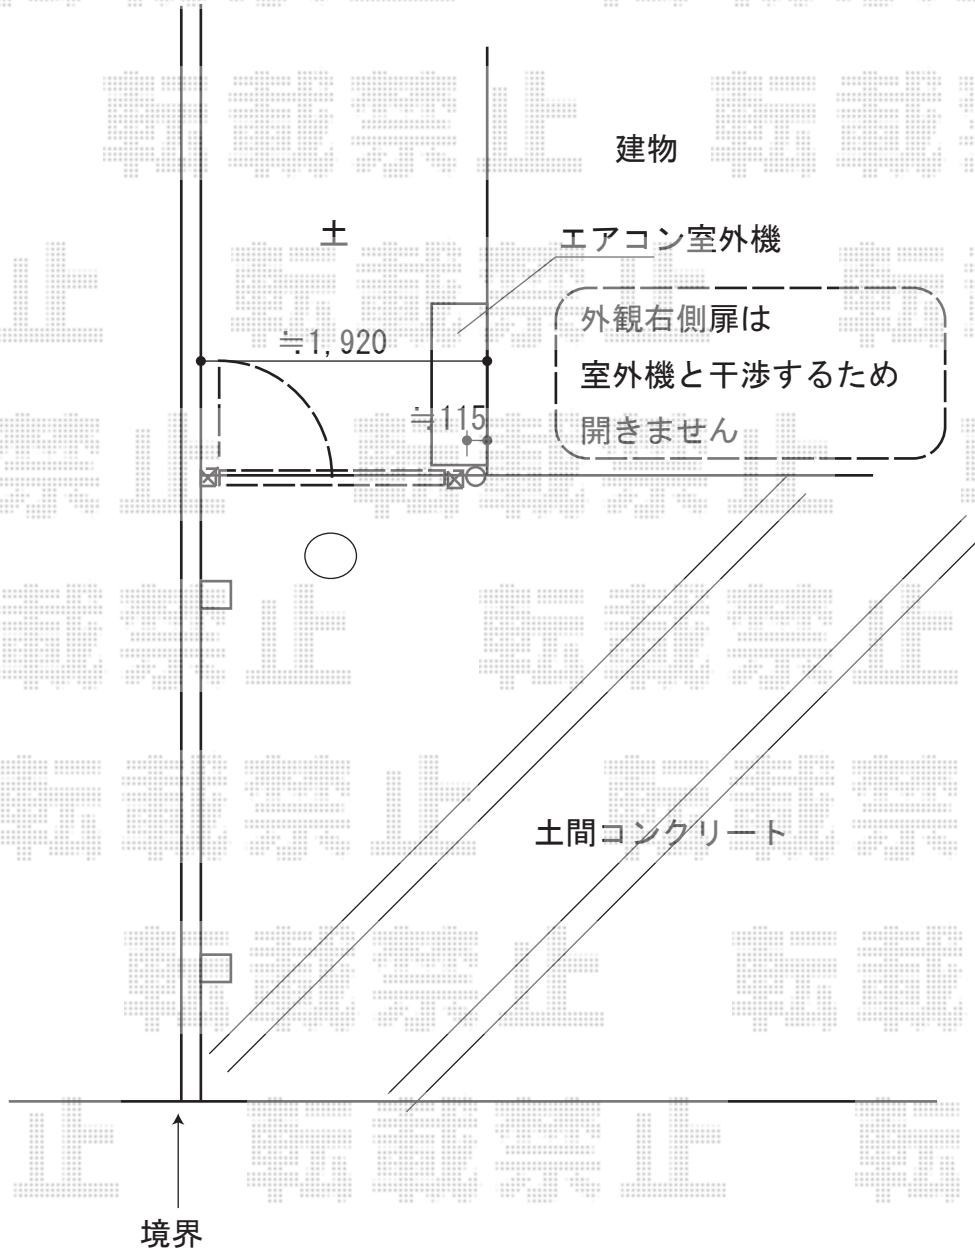

門扉 施工概略図

新日軽 エクジス門扉R2型 両開き 柱使用
扉1枚 (W×H) = (800・800×1,400mm)
色：シャイングレー
錠：NF型錠
開き：内開き

担当者

松保