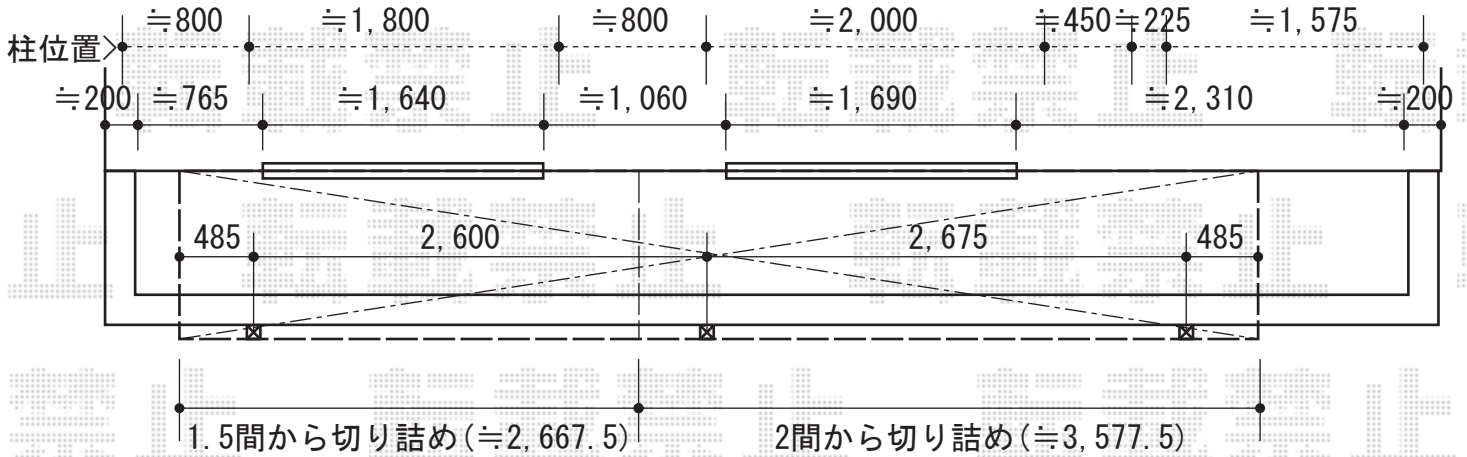

# ヴェクターテラス F型 ルーフタイプ 連棟 積雪～20cm対応

施工に際して、  
オプション：物干しの  
取付け位置・高さの  
ご確認を頂きますよう、  
お願い致します。

YKK AP ヴェクターテラス F型 ルーフタイプ 連棟 積雪～20cm対応  
間口=関東間3.5間[2.0+1.5間] (柱芯々6,370mm 屋根幅6,445mm)  
出幅=4尺 (1,170mm)  
色：カームブラック  
屋根材：熱線遮断ポリカーボネート (アースブルーマット調)  
柱仕様：柱無しタイプ  
施工方法：上止め仕様