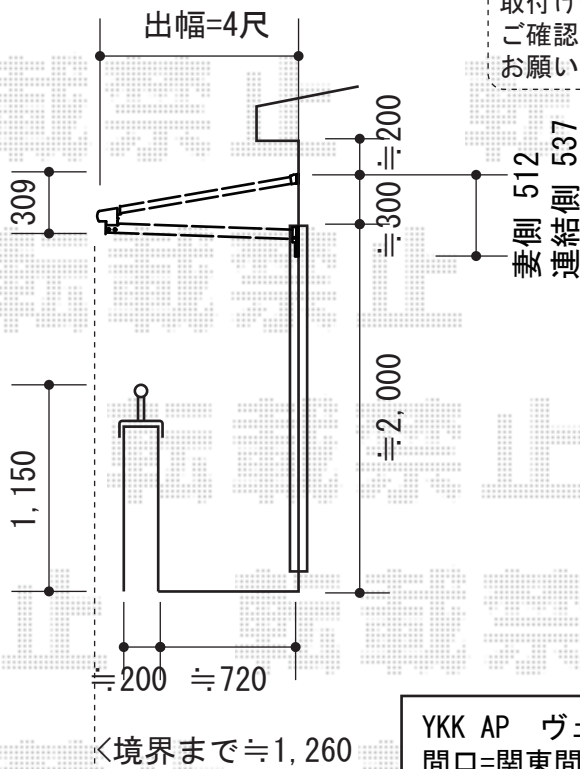

# ヴェクターテラス F型 ルーフタイプ 連棟 積雪～20cm対応

施工に際して、  
オプション：物干しの  
取付け位置・高さの  
ご確認を頂きますよう、  
お願い致します。

YKK AP ヴェクターテラス F型 ルーフタイプ 連棟 積雪～20cm対応  
間口=関東間3.5間[2.0+1.5間] (柱芯々6,370mm 屋根幅6,445mm)  
出幅=4尺 (1,170mm)  
色：カームブラック  
屋根材：熱線遮断ポリカーボネート (アースブルーマット調)  
柱仕様：柱無しタイプ  
施工方法：上止め仕様