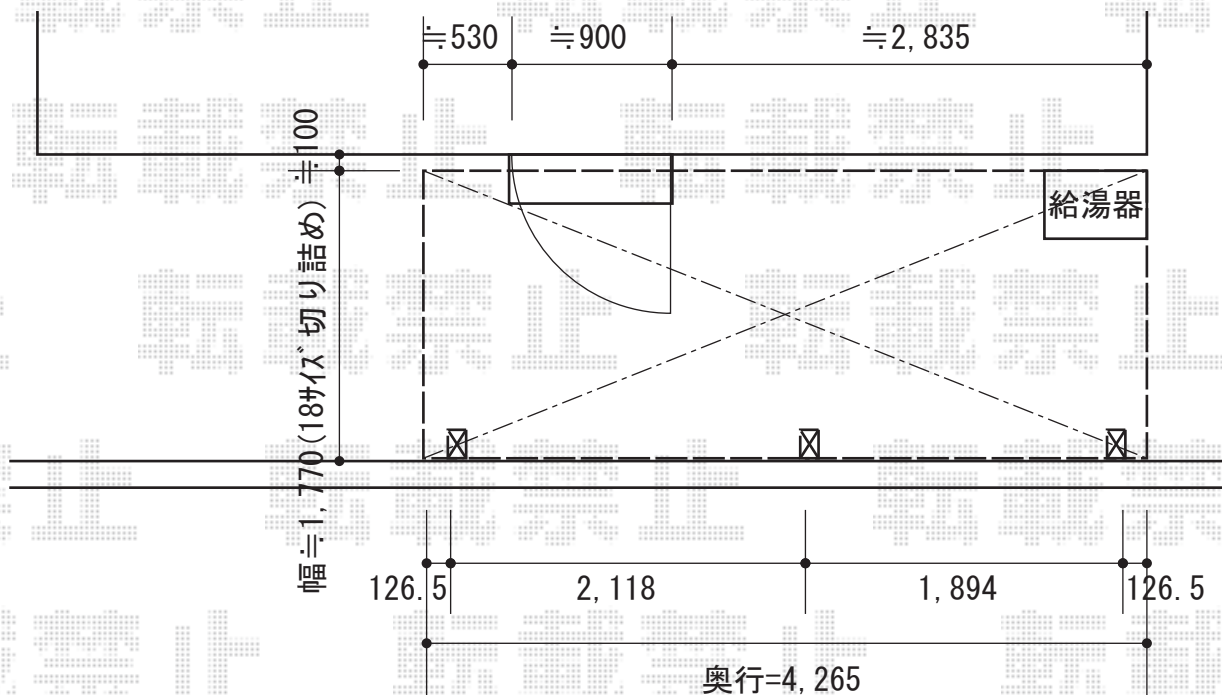

エクスルーフ 独立前上がり テラスタイプ 連棟 積雪~20cm対応

トステム エクスルーフ 独立前上がり テラスタイプ 連棟 積雪~20cm対応  
 間口=関東間2.0間[1間+1間] (柱芯々4,012mm 屋根幅4,265mm)  
 出幅=6尺 (1,836mm)  
 色: シャイングレー  
 屋根材: ポリカーボネート (クリアマット・すりガラス調)  
 柱仕様: 柱位置固定タイプ (柱3本) / ロング柱  
 オプション: 柱付け物干し ロング 3本入