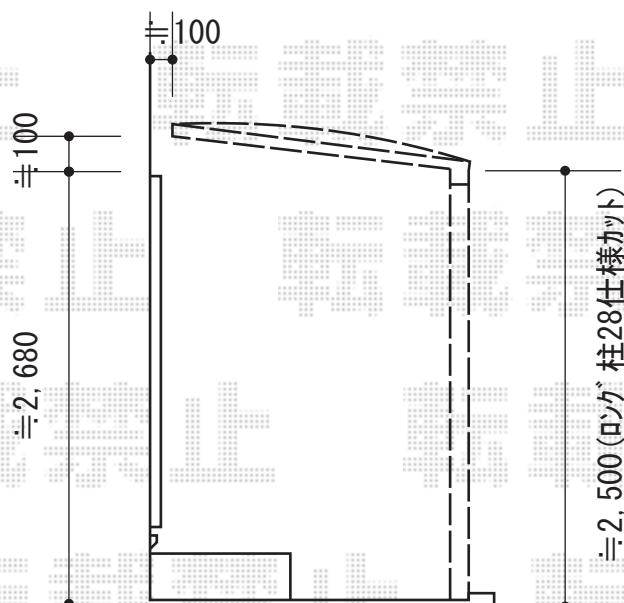

エクスルーフ 独立前上がり テラスタイプ 連棟 積雪~20cm対応

トステム エクスルーフ 独立前上がり テラスタイプ 連棟 積雪~20cm対応  
 間口=関東間2.0間[1間+1間] (柱芯々4,012mm 屋根幅4,265mm)  
 出幅=6尺 (1,836mm)  
 色: シャイングレー  
 屋根材: ポリカーボネート (クリアマット・すりガラス調)  
 柱仕様: 柱位置固定タイプ (柱3本) / ロング柱  
 オプション: 柱付け物干し ロング 3本入