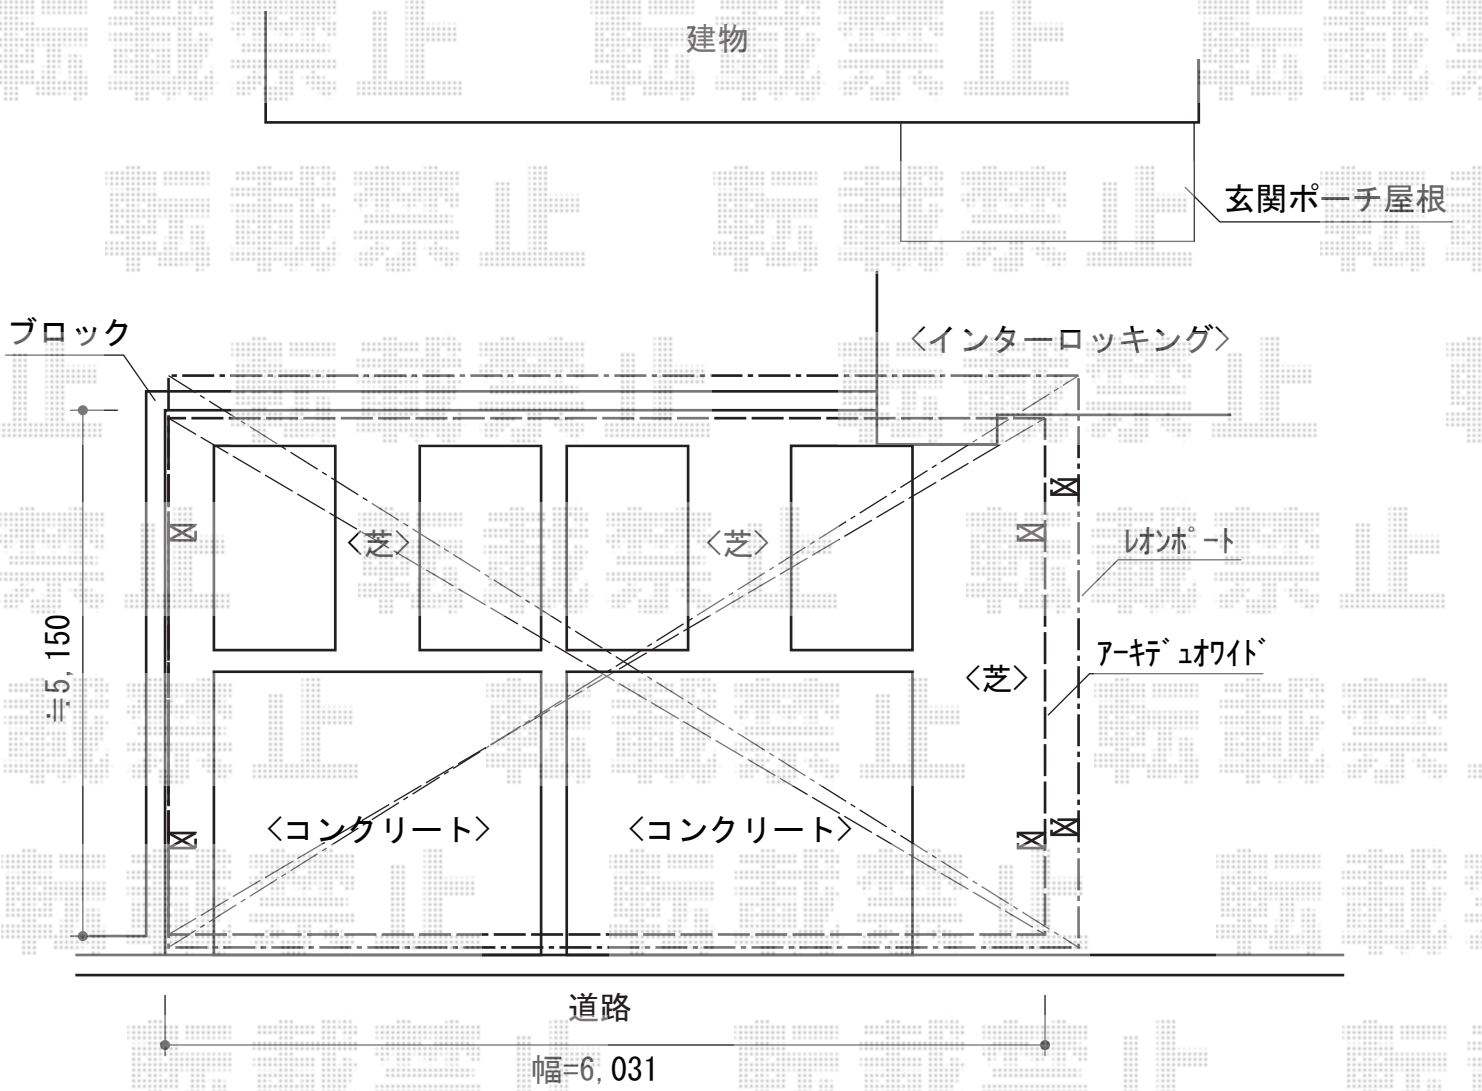

アーキデュオ ワイド 積雪～20cm対応

TOEX アーキデュオ ワイド 積雪～20cm対応

幅=6,031mm

奥行=5,019mm

色：ナチュラルシルバー

屋根材：熱線吸収ポリカーボネート（クリアブルーS・すりガラス調）

柱仕様：標準柱仕様（有効高 約2,267mm）

現場状況や作図制限により概略図の内容と多少の違いが生じることがございます。
 施工時は、現場優先とさせて頂きたく思いますので、お立会い頂き、
 最終のご指示のほど、何卒、宜しくお願い致します。