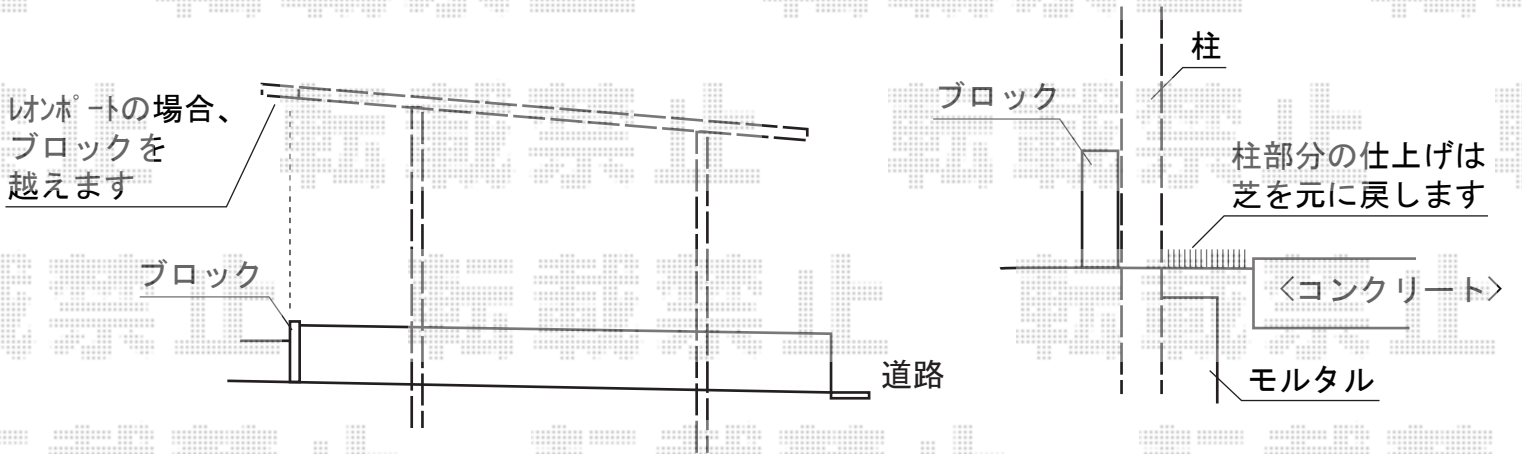

アーキデュオ ワイド 積雪～20cm対応

TOEX アーキデュオ ワイド 積雪～20cm対応

幅=6,031mm

奥行=5,019mm

色：ナチュラルシルバー

屋根材：熱線吸収ポリカーボネート（クリアブルーS・すりガラス調）

柱仕様：標準柱仕様（有効高 約2,267mm）

現場状況や作図制限により概略図の内容と多少の違いが生じることがございます。
 施工時は、現場優先とさせて頂きたく思いますので、お立会い頂き、
 最終のご指示のほど、何卒、宜しくお願い致します。