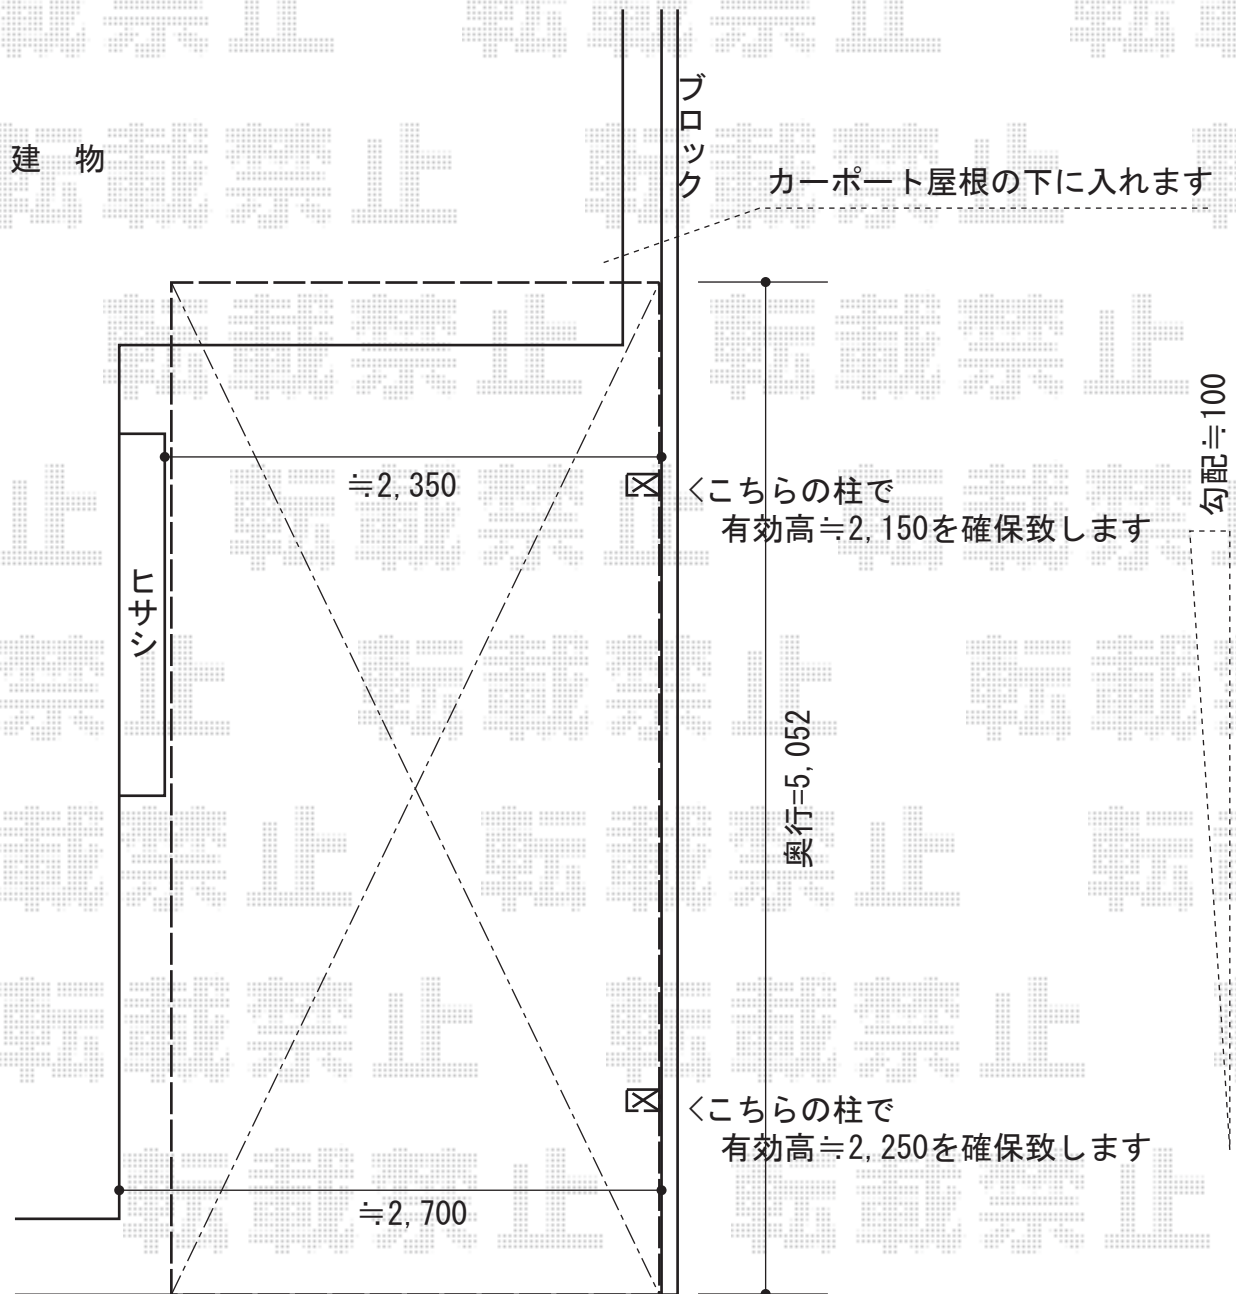

プレシオSPORT 積雪～20cm対応

Value Select プレシオSPORT 積雪～20cm対応
幅=2,400mm
奥行=5,052mm
色：グレースブラウン
屋根材：ポリカーボネート（スカイブルー）
柱仕様：ハイルーフ柱

現場状況や作図制限により概略図の内容と多少の違いが生じることがございます。
施工時は、現場優先とさせて頂きたく思いますので、お立会い頂き、
最終のご指示のほど、何卒、宜しくお願い致します。