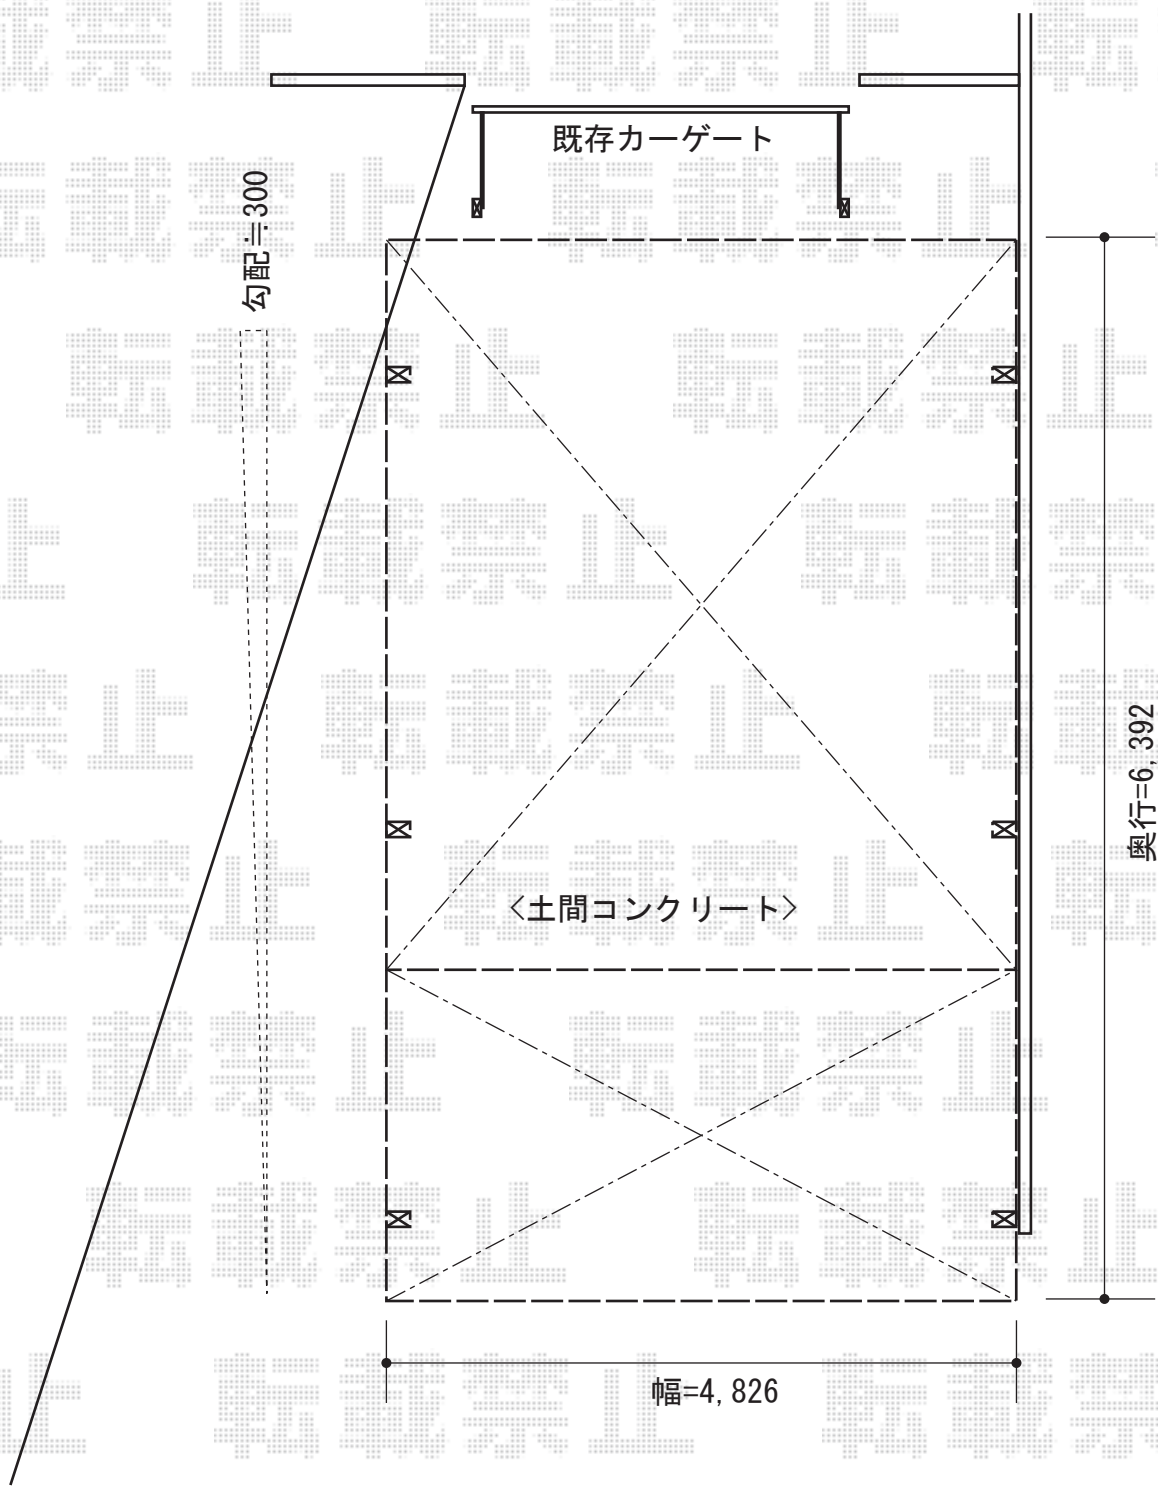

テールポートシグマIII ワイド 延長 積雪~30cm対応

トステム テールポートシグマIII ワイド 延長 積雪~30cm対応
幅=6,053mm
奥行=7,098mm
色：シャイングレー
屋根材：熱線吸収ポリカーボネート（ライトブルーマット調）
柱仕様：ロング柱23仕様（有効高 約2,300mm）

現場状況や作図制限により概略図の内容と多少の違いが生じることがございます。
施工時は、現場優先とさせて頂きたく思いますので、お立会い頂き、
最終のご指示のほど、何卒、宜しくお願い致します。