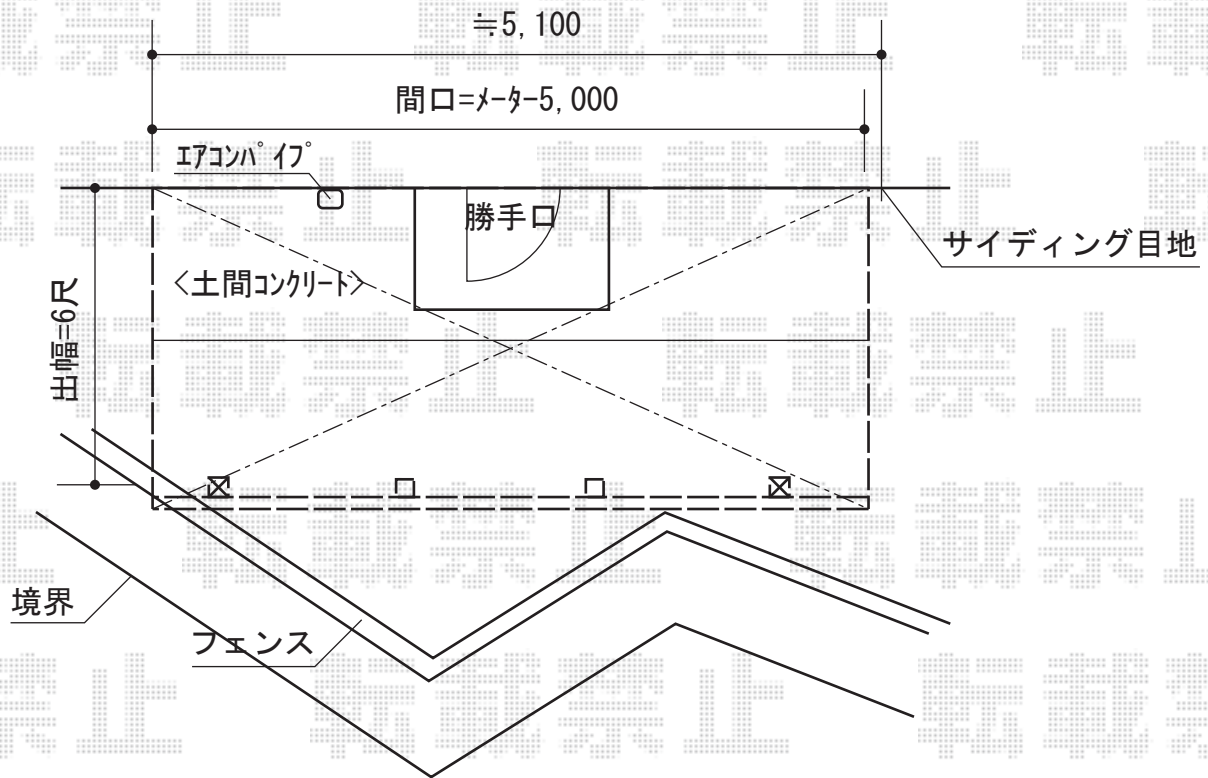

ライザーテラスII F型 テラスタイプ 単体 積雪～20cm対応

トステム ライザーテラスII F型 テラスタイプ 単体 積雪～20cm対応
 間口=メーターモジュール5000 (柱芯々4,800mm 屋根幅5,020mm)
 出幅=6尺 (1,785mm)
 色：シャイングレー
 屋根材：ポリカーボネート (クリアマット・すりガラス調)
 柱仕様：柱位置固定タイプ (柱2本) 長柱
 施工方法：上止め仕様
 トステム 前面スクリーン 1段
 パネル材：ポリカーボネート (クリアマット・すりガラス調)
 ふさぎ材：有