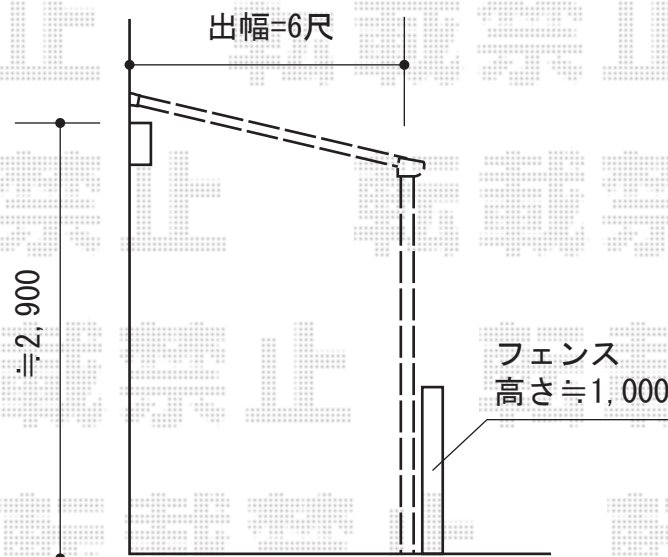

ライザーテラスII F型 テラスタイプ 単体 積雪～20cm対応

トステム ライザーテラスII F型 テラスタイプ 単体 積雪～20cm対応
 間口=メーターモジュール5000 (柱芯々4,800mm 屋根幅5,020mm)
 出幅=6尺 (1,785mm)
 色：シャイングレー
 屋根材：ポリカーボネート (クリアマット・すりガラス調)
 柱仕様：柱位置固定タイプ (柱2本) 長柱
 施工方法：上止め仕様
 トステム 前面スクリーン 1段
 パネル材：ポリカーボネート (クリアマット・すりガラス調)
 ふさぎ材：有