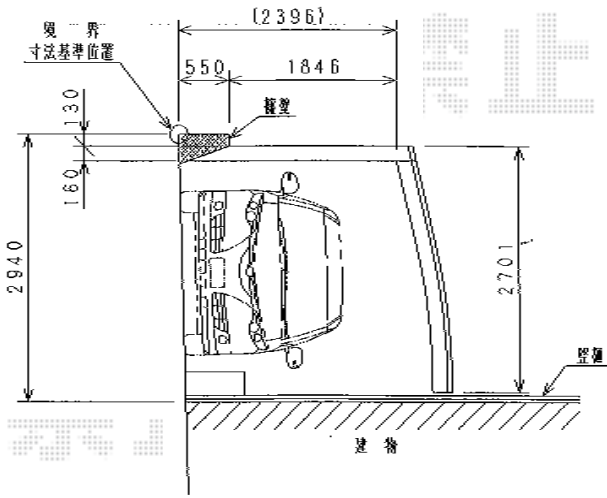

カーブポートシグマIII 積雪～30cm対応

壁壁詳細図

トステム カーブポートシグマIII 積雪～30cm対応  
 幅=2,701mm  
 奥行=4,980mm  
 色：オータムブラウン  
 屋根材：熱線吸収アクアポリカーボネート（ライトブルー）  
 柱仕様：ロング柱23仕様（有効高 約2,300mm）

現場状況や作図制限により概略図の内容と多少の違いが生じることがございます。  
 施工時は、現場優先とさせて頂きたく思いますので、お立会い頂き、  
 最終のご指示のほど、何卒、宜しくお願い致します。