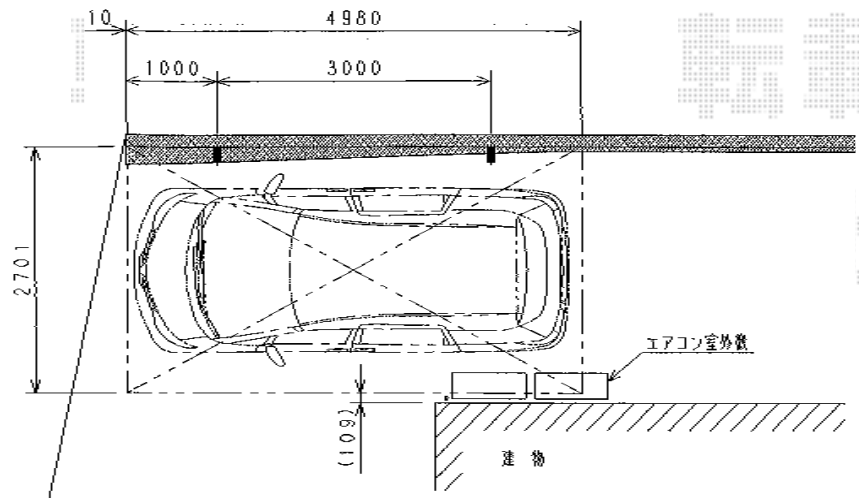

カーブポートシグマIII 積雪～30cm対応

壁壁詳細図

トステム カーブポートシグマIII 積雪～30cm対応  
 幅=2,701mm  
 奥行=4,980mm  
 色：オータムブラウン  
 屋根材：熱線吸収アクアポリカーボネート（ライトブルー）  
 柱仕様：ロング柱23仕様（有効高 約2,300mm）

現場状況や作図制限により概略図の内容と多少の違いが生じることがございます。  
 施工時は、現場優先とさせて頂きたく思いますので、お立会い頂き、  
 最終のご指示のほど、何卒、宜しくお願い致します。