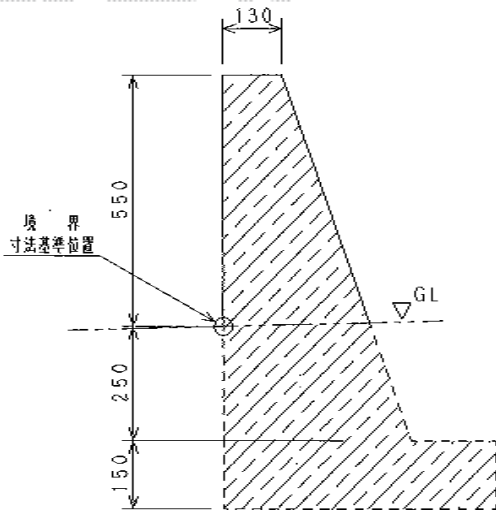

カーブポートシグマIII 積雪～30cm対応

壁壁詳細図

トステム カーブポートシグマIII 積雪～30cm対応  
 幅=2,701mm  
 奥行=4,980mm  
 色：オータムブラウン  
 屋根材：熱線吸収アクアポリカーボネート（ライトブルー）  
 柱仕様：ロング柱23仕様（有効高 約2,300mm）

現場状況や作図制限により概略図の内容と多少の違いが生じることがございます。  
 施工時は、現場優先とさせて頂きたく思いますので、お立会い頂き、  
 最終のご指示のほど、何卒、宜しくお願い致します。