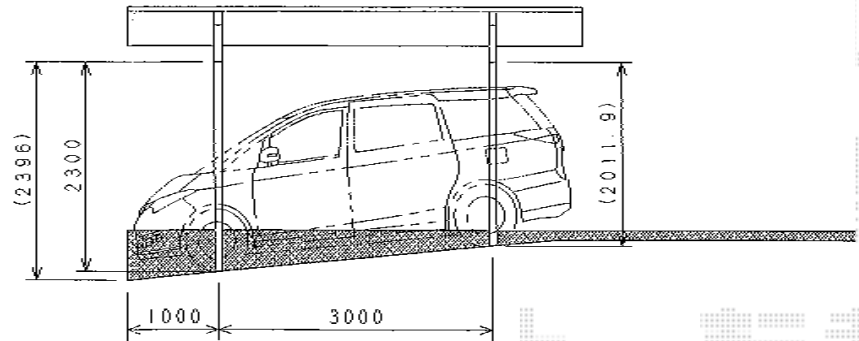

カーブポートシグマIII 積雪～30cm対応

壁壁詳細図

トステム カーブポートシグマIII 積雪～30cm対応  
 幅=2,701mm  
 奥行=4,980mm  
 色：オータムブラウン  
 屋根材：熱線吸収アクアポリカーボネート（ライトブルー）  
 柱仕様：ロング柱23仕様（有効高 約2,300mm）

現場状況や作図制限により概略図の内容と多少の違いが生じることがございます。  
 施工時は、現場優先とさせて頂きたく思いますので、お立会い頂き、  
 最終のご指示のほど、何卒、宜しくお願い致します。