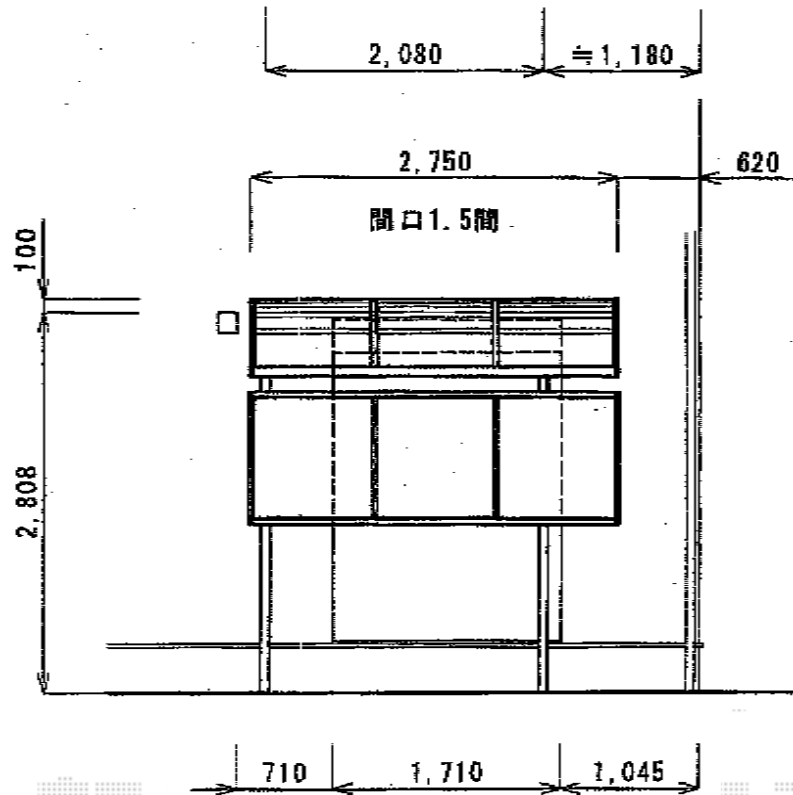

ライザーテラスII R型 テラスタイプ 単体 積雪～20cm対応

トステム ライザーテラスII R型 テラスタイプ 単体 積雪～20cm対応
 間口=関東間1.5間 (柱芯々2,530mm 屋根幅2,750mm)
 出幅=6尺 (1,785mm)
 色：シャイングレー
 屋根材：ポリカーボネート (クリアマット/すりガラス調)
 柱仕様：柱位置固定タイプ (柱2本)
 施工方法：上止め仕様

トステム ライザーテラスII 前面スクリーン1段
 間口=関東間1.5間
 色：シャイングレー
 パネル材：ポリカーボネート (クリアマット/すりガラス調)