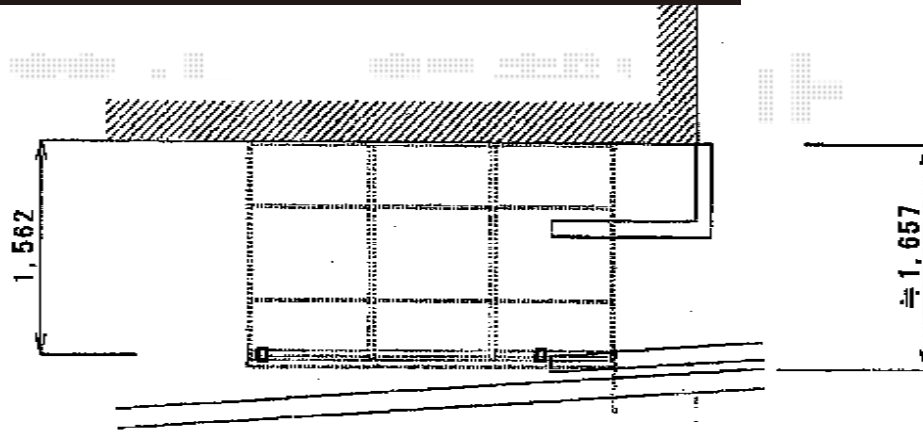

ライザーテラスII R型 テラスタイプ 単体 積雪～20cm対応

トステム ライザーテラスII R型 テラスタイプ 単体 積雪～20cm対応
 間口=関東間1.5間 (柱芯々2,530mm 屋根幅2,750mm)
 出幅=6尺 (1,785mm)
 色：シャイングレー
 屋根材：ポリカーボネート (クリアマット/すりガラス調)
 柱仕様：柱位置固定タイプ (柱2本)
 施工方法：上止め仕様

トステム ライザーテラスII 前面スクリーン1段
 間口=関東間1.5間
 色：シャイングレー
 パネル材：ポリカーボネート (クリアマット/すりガラス調)