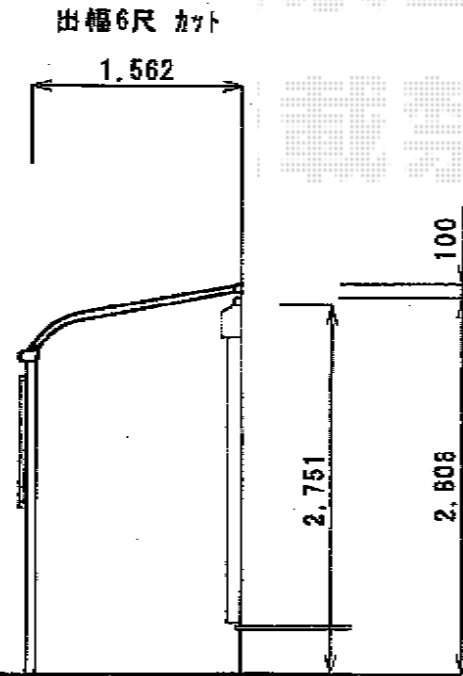

ライザーテラスII R型 テラスタイプ 単体 積雪～20cm対応

トステム ライザーテラスII R型 テラスタイプ 単体 積雪～20cm対応
 間口=関東間1.5間 (柱芯々2,530mm 屋根幅2,750mm)
 出幅=6尺 (1,785mm)
 色：シャイングレー
 屋根材：ポリカーボネート (クリアマット/すりガラス調)
 柱仕様：柱位置固定タイプ (柱2本)
 施工方法：上止め仕様

トステム ライザーテラスII 前面スクリーン1段
 間口=関東間1.5間
 色：シャイングレー
 パネル材：ポリカーボネート (クリアマット/すりガラス調)