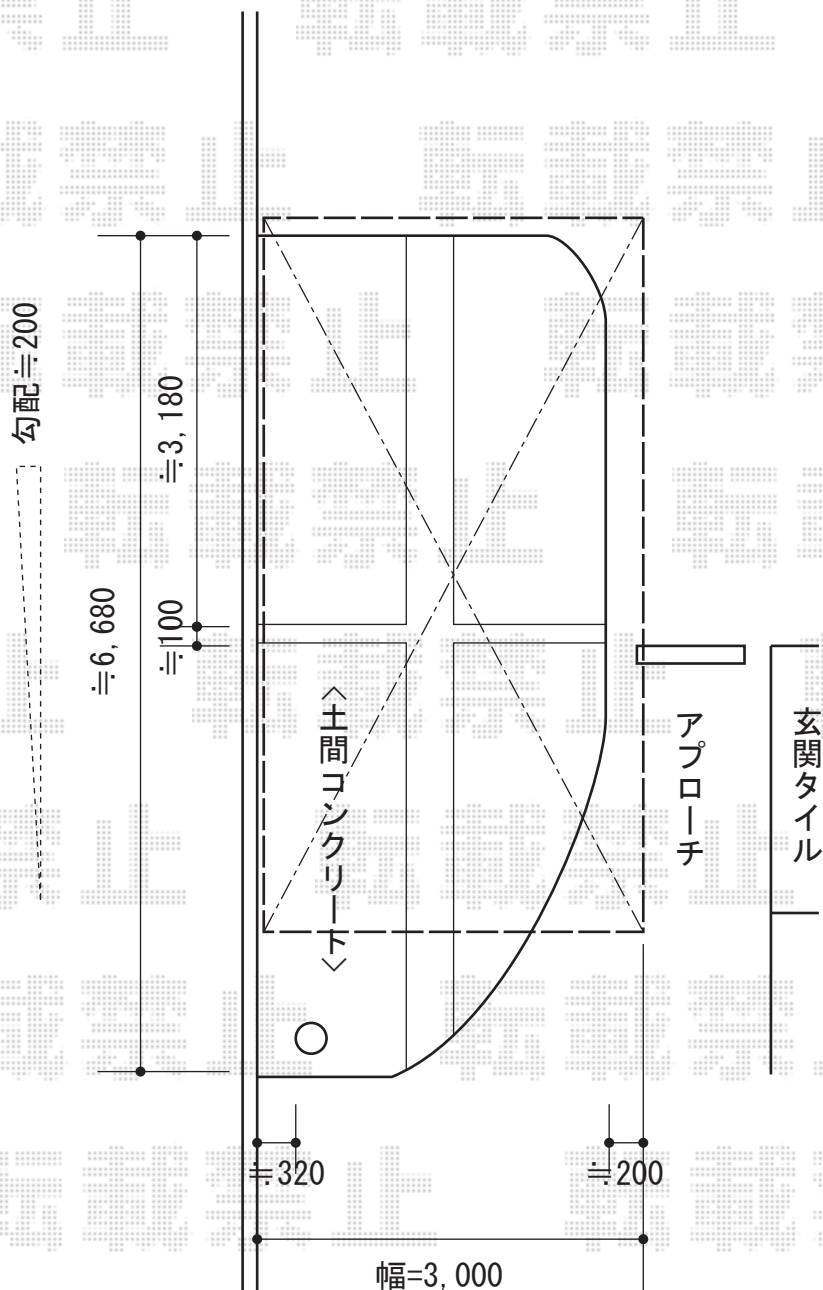

レイナポート 積雪～20cm対応

YKK AP レйнаポート 積雪～20cm対応

幅=3,000mm

奥行=5,768mm

色：プラチナステン

屋根材：熱線遮断ポリカーボネート（アースブルーマット調）

柱仕様：ハイルーフ柱仕様（有効高 約2,355mm）

現場状況や作図制限により概略図の内容と多少の違いが生じることがございます。  
施工時は、現場優先とさせて頂きたく思いますので、お立会い頂き、  
最終のご指示のほど、何卒、宜しくお願い致します。