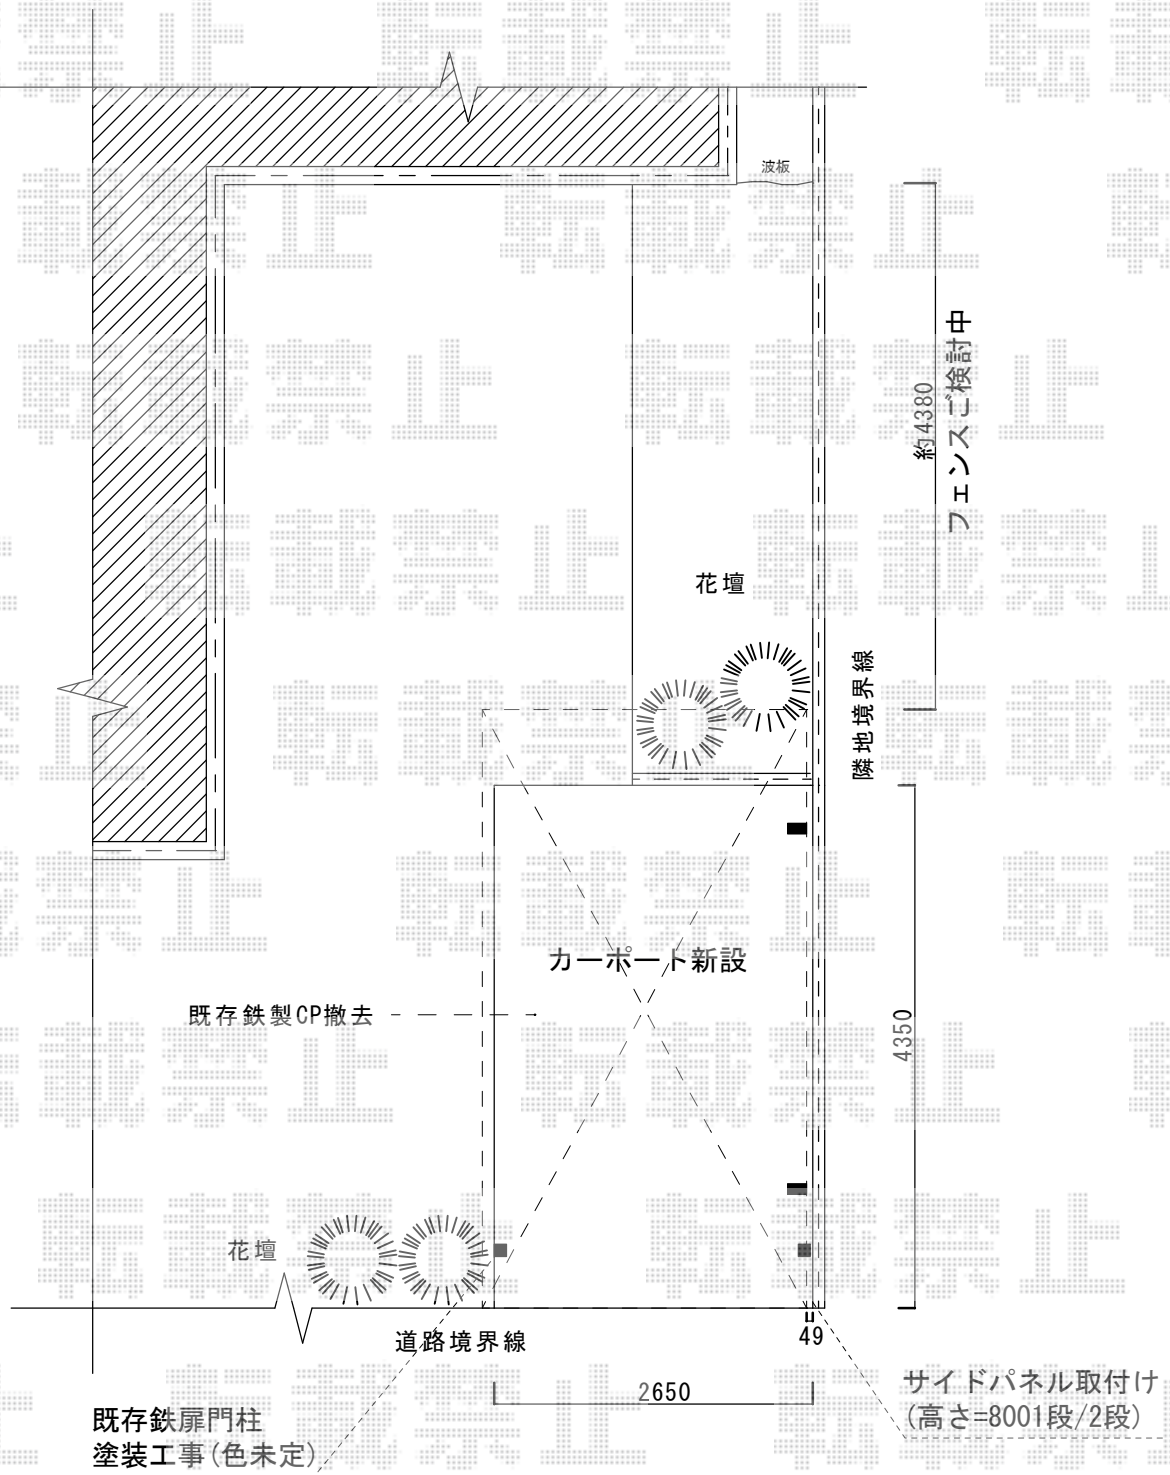

カーポートシグマIII 積雪～30cm対応

トステム カーポートシグマIII 積雪～30cm対応
 幅=2,701mm
 奥行=4,980mm
 色：オータムブラウン
 屋根材：熱線吸収ポリカーボネート（ライトブルーマット調）
 柱仕様：ロング柱23仕様（有効高 約2,300mm）

トステム カーポートシグマIII サイドパネル
 奥行サイズ：50タイプ用
 高さ：（H800+H800）2段
 色：オータムブラウン
 パネル材：熱線吸収ポリカーボネート（ライトブルーマット調）
 オプション：着脱式サポート柱（ロング柱23用）

現場状況や作図制限により概略図の内容と多少の違いが生じることがございます。
 施工時は、現場優先とさせて頂きたく思いますので、お立会い頂き、
 最終のご指示のほど、何卒、宜しくお願い致します。

EX-SHOP
[HTTP://WWW.EX-SHOP.NET](http://www.ex-shop.net)

担当：稲坂

全ての著作権は、エクスショップに帰属します。当社とのお取引目的外の使用・複製・転載禁止となっております。