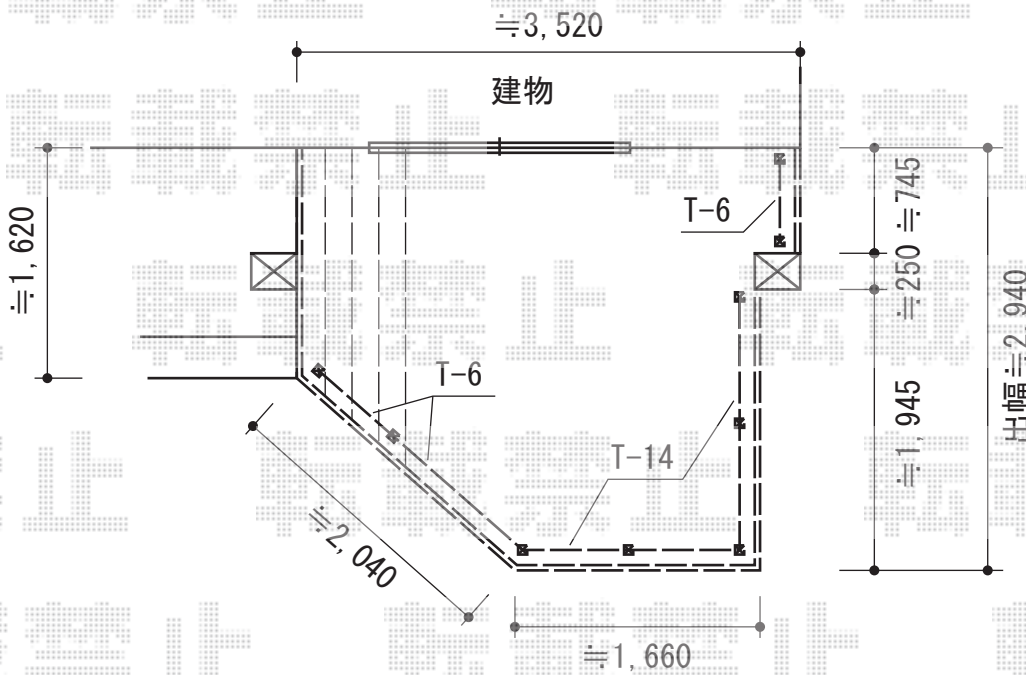

リコステージII 単体

トステム リコステージII 単体
 間口=W3,520mm
 出幅=D2,940mm
 色：ダークブラウン
 床板：縦貼り
 幕板：幕板A（厚）
 束柱：束柱A（550mm）
 オプション：2段パネル仕様 プライバシーパネル仕様 密目
 T-10（全高T-14）

現場状況や作図制限により概略図の内容と多少の違いが生じることがございます。
 施工時は、現場優先とさせて頂きたく思いますので、お立会い頂き、
 最終のご指示のほど、何卒、宜しくお願い致します。