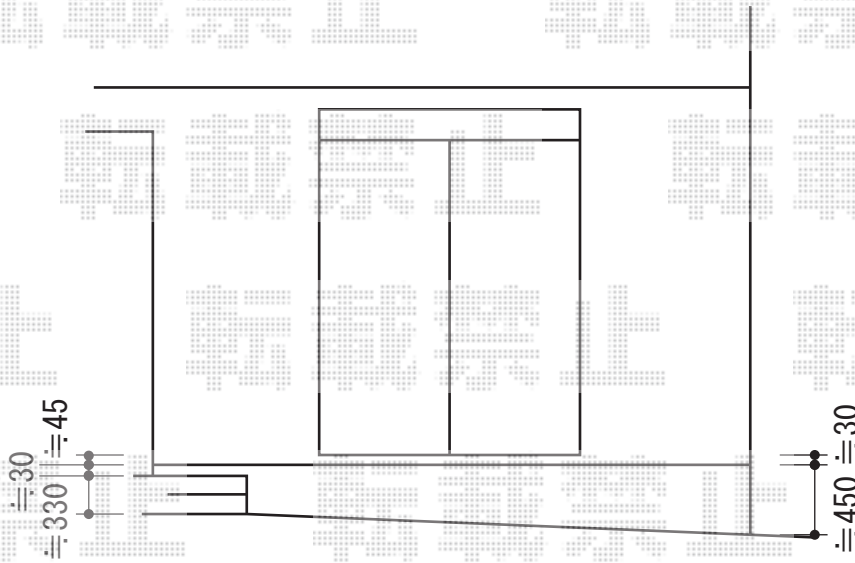

リコステージII 単体

トステム リコステージII 単体
 間口=W3,520mm
 出幅=D2,940mm
 色：ダークブラウン
 床板：縦貼り
 幕板：幕板A（厚）
 束柱：束柱A（550mm）
 オプション：2段パネル仕様 プライバシーパネル仕様 密目
 T-10（全高T-14）

現場状況や作図制限により概略図の内容と多少の違いが生じることがございます。
 施工時は、現場優先とさせて頂きたく思いますので、お立会い頂き、
 最終のご指示のほど、何卒、宜しくお願い致します。