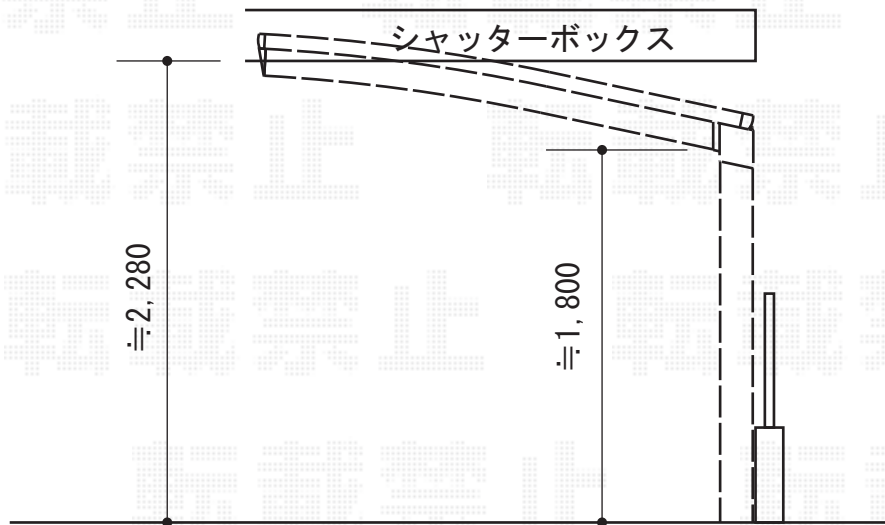

プレシオスポート 積雪~20cm対応

Value Select プレシオスポート 積雪~20cm対応
幅=2,400mm
奥行=5,052mm
色：ノーブルステン
屋根材：ポリカーボネート（スカイブルー）
柱仕様：標準柱

現場状況や作図制限により概略図の内容と多少の違いが生じることがございます。
施工時は、現場優先とさせて頂きたく思いますので、お立会い頂き、
最終のご指示のほど、何卒、宜しくお願い致します。