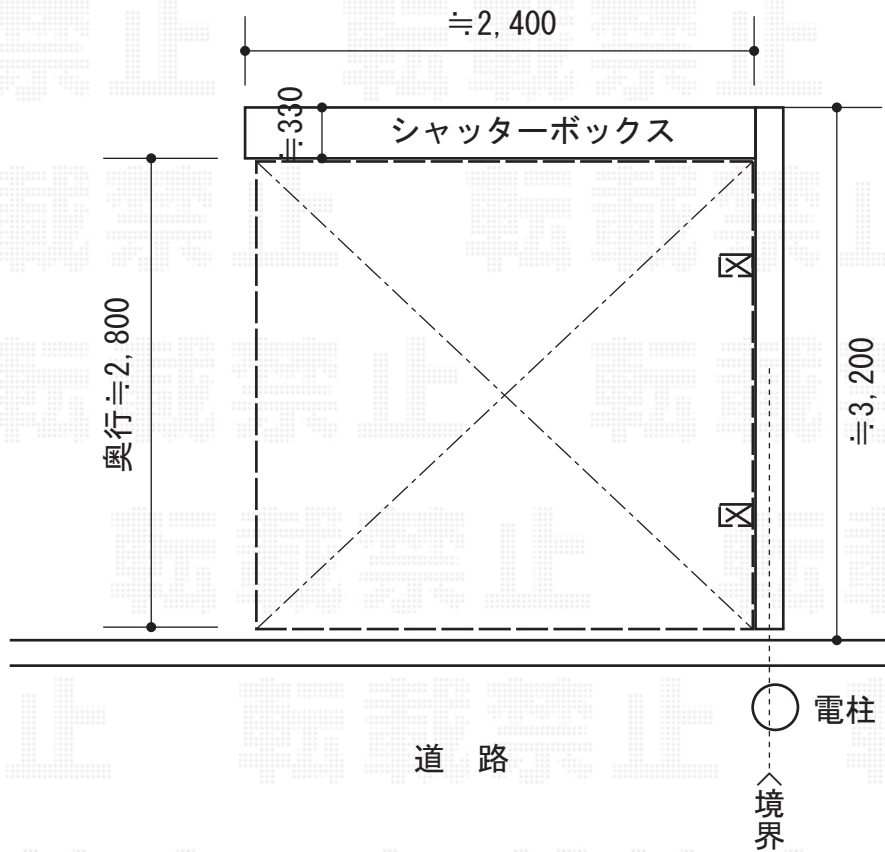

プレシオスポート 積雪~20cm対応

Value Select プレシオスポート 積雪~20cm対応
幅=2,400mm
奥行=5,052mm
色：ノーブルステン
屋根材：ポリカーボネート（スカイブルー）
柱仕様：標準柱

現場状況や作図制限により概略図の内容と多少の違いが生じることがございます。
施工時は、現場優先とさせて頂きたく思いますので、お立会い頂き、
最終のご指示のほど、何卒、宜しくお願い致します。