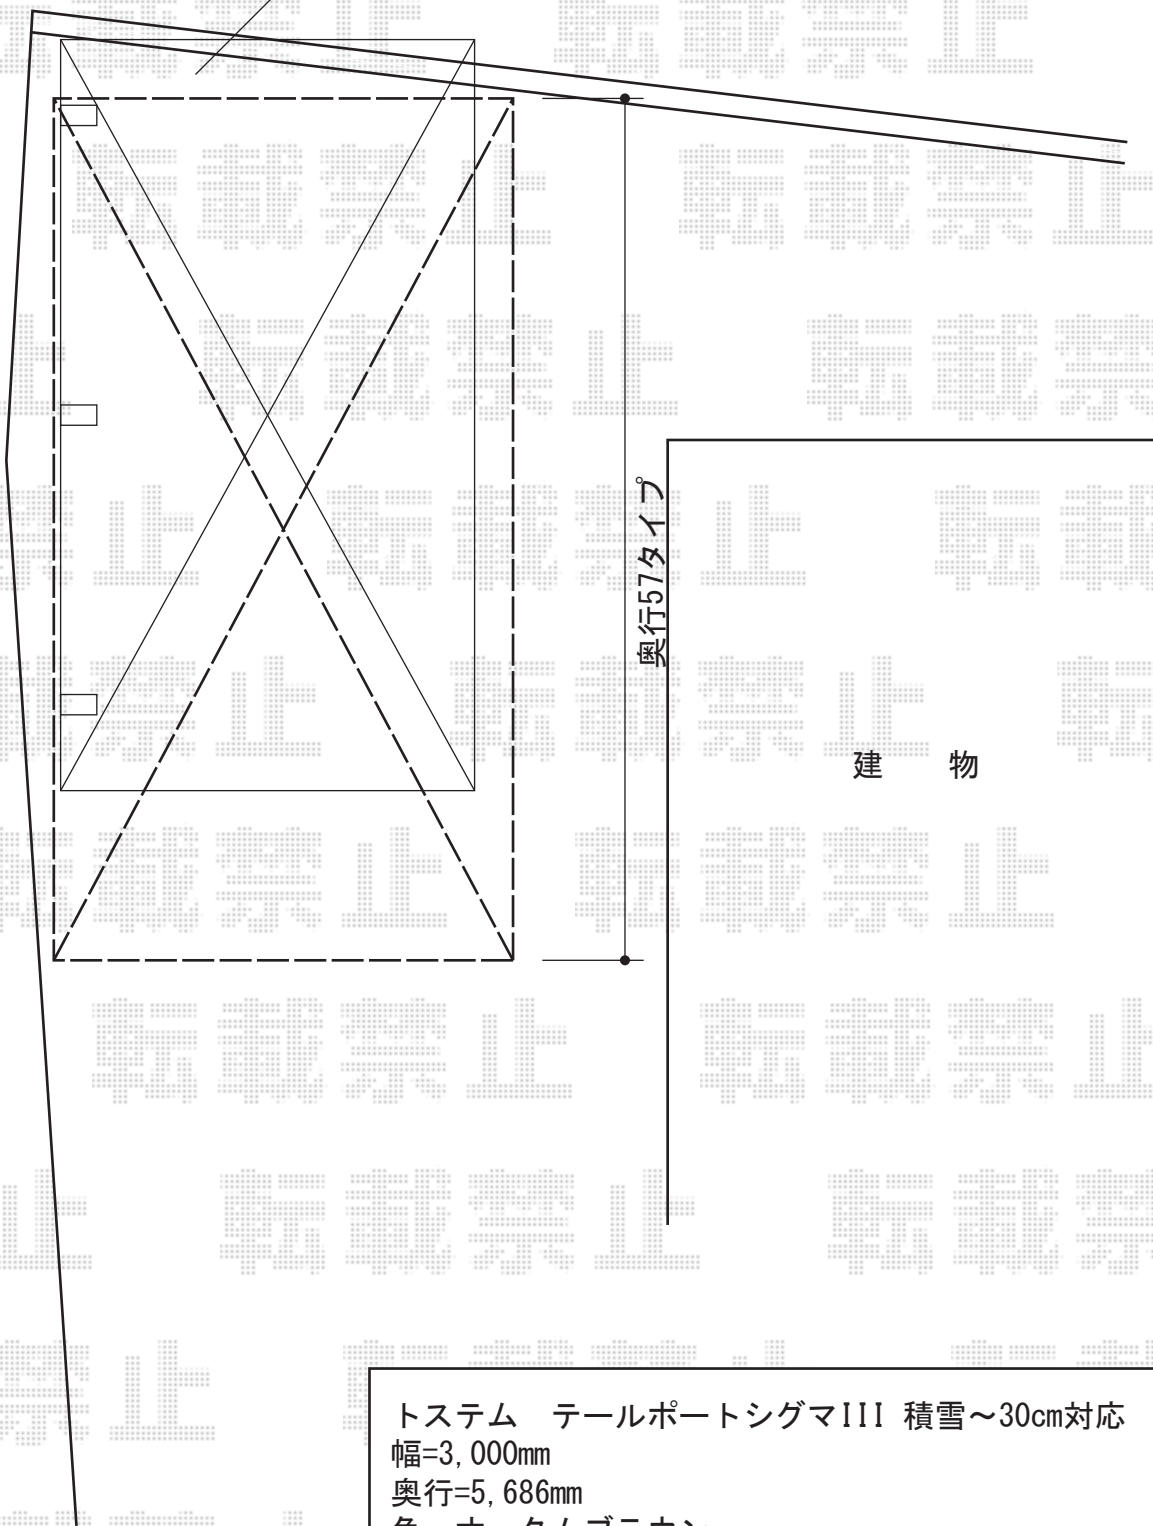

# テールポートシグマIII 積雪～30cm対応

既存カーポートは撤去処分致します

トステム テールポートシグマIII 積雪～30cm対応

幅=3,000mm

奥行=5,686mm

色：オータムブラウン

屋根材：熱線吸収ポリカーボネート（ライトブルーマット調）

柱仕様：標準柱仕様（有効高 約1,800mm）

現場状況や作図制限により概略図の内容と多少の違いが生じることがございます。  
施工時は、現場優先とさせて頂きたく思いますので、お立会い頂き、  
最終のご指示のほど、何卒、宜しくお願い致します。

EX-SHOP  
HTTP://WWW.EX-SHOP.NET

担当：岡本