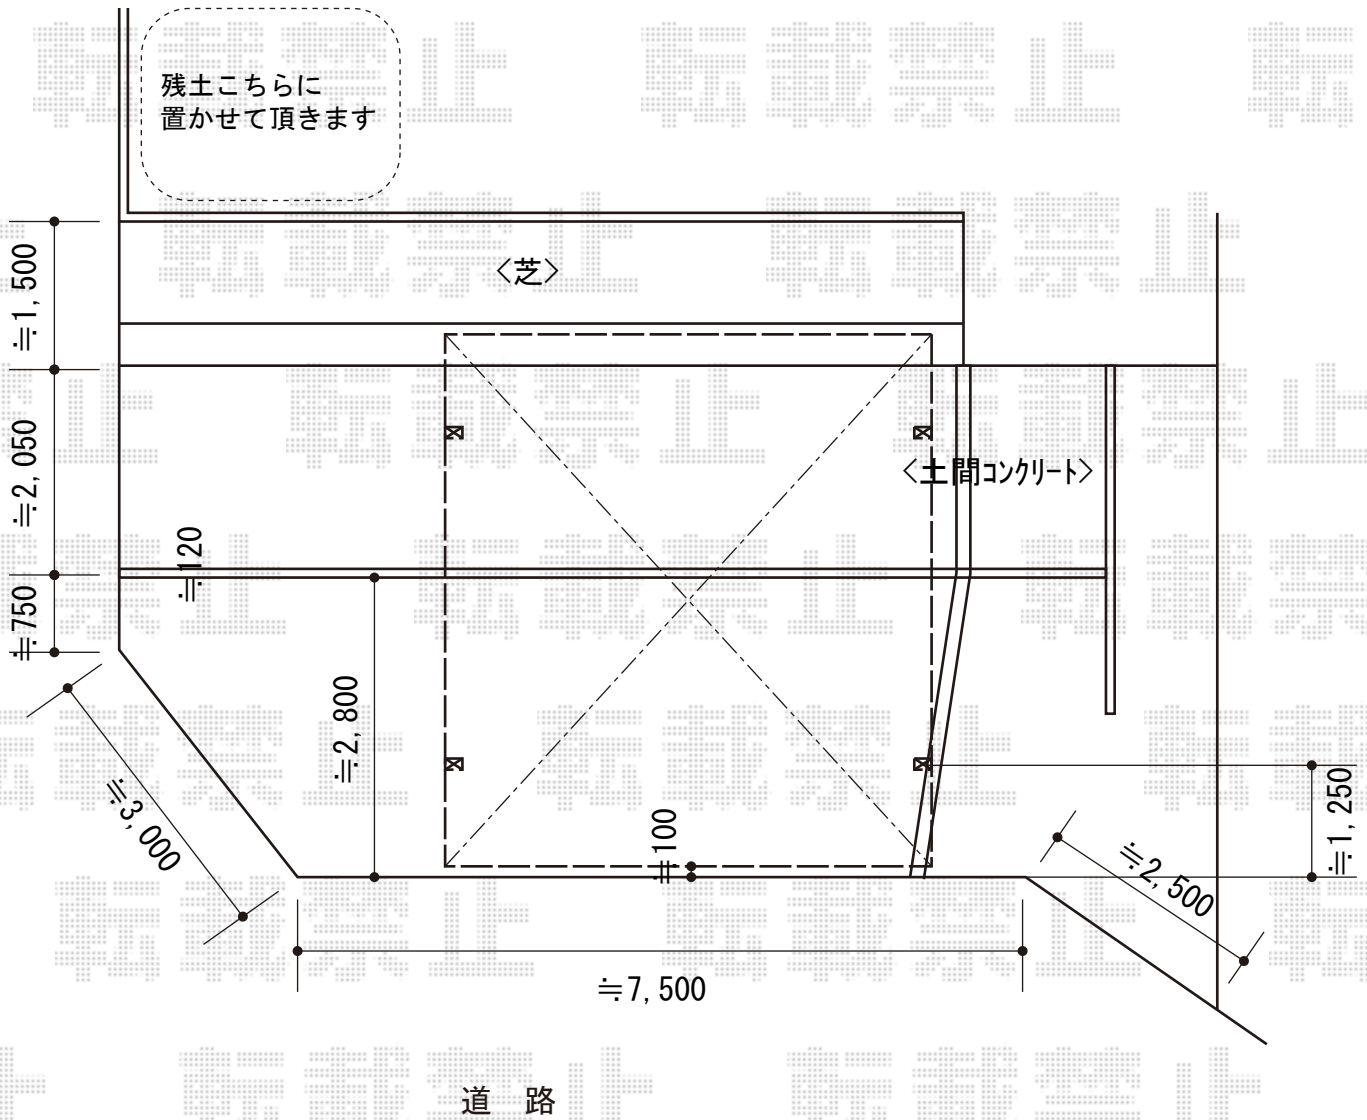

# レイナツインポート 積雪～20cm対応

YKK AP レイナツインポート 積雪～20cm対応  
幅=5,392mm  
奥行=5,052mm  
色：プラチナステン  
屋根材：ポリカーボネート（アースブルー）  
柱仕様：ハイルフ柱仕様（有効高 約2,355mm）

現場状況や作図制限により概略図の内容と多少の違いが生じることがございます。  
施工時は、現場優先とさせて頂きたく思いますので、お立会い頂き、  
最終のご指示のほど、何卒、宜しくお願い致します。